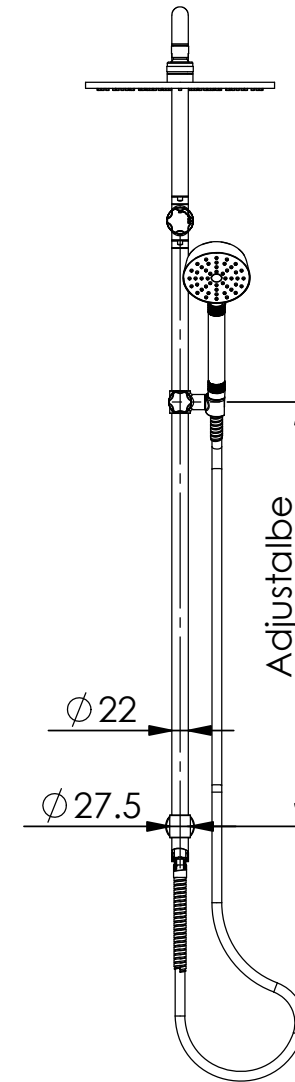

# GISELE TWIN RAIL SHOWER

184900 | Chrome  
184909 | Gun Metal

NZ: 0800 655 455 | [nzsales@greentapware.com](mailto:nzsales@greentapware.com)  
AU: 1800 244 992 | [aussales@greentapware.com](mailto:aussales@greentapware.com)

TAPWARE