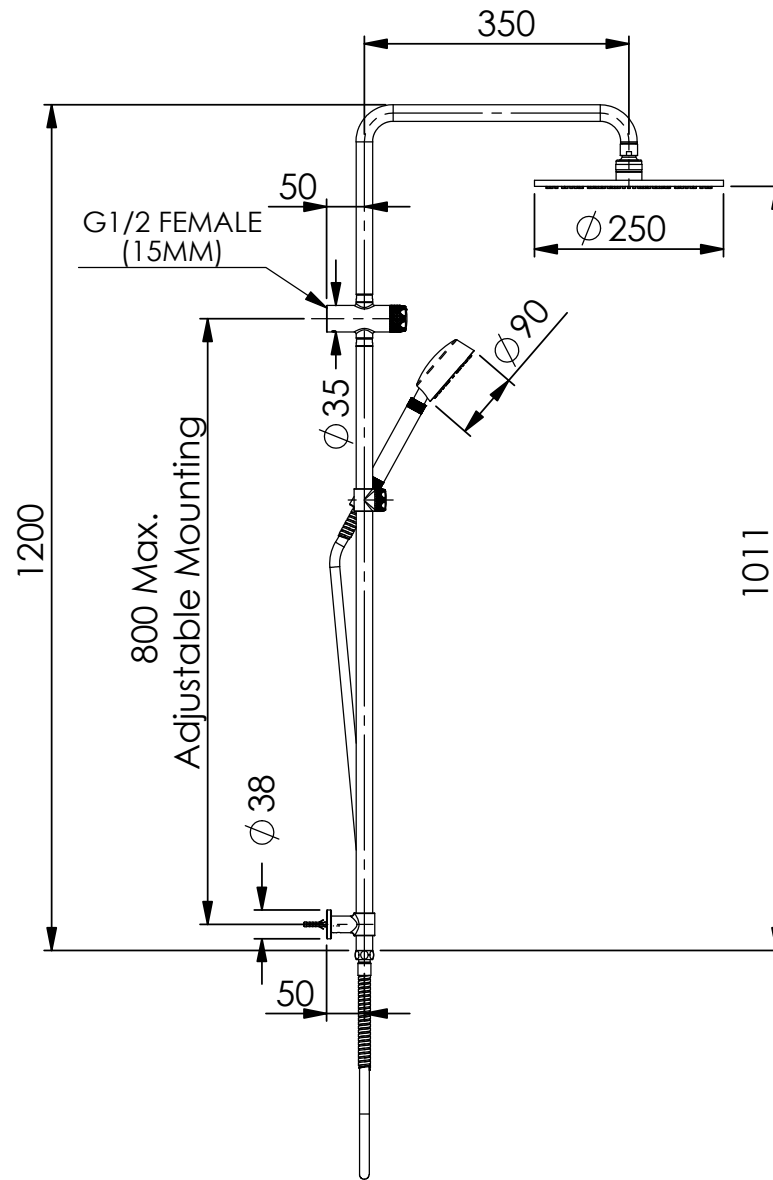

# GISELE TWIN RAIL SHOWER

184900 | Chrome  
184909 | Gun Metal

NZ: 0800 655 455 | [nzsales@greentapware.com](mailto:nzsales@greentapware.com)  
AU: 1800 244 992 | [aussales@greentapware.com](mailto:aussales@greentapware.com)

TAPWARE