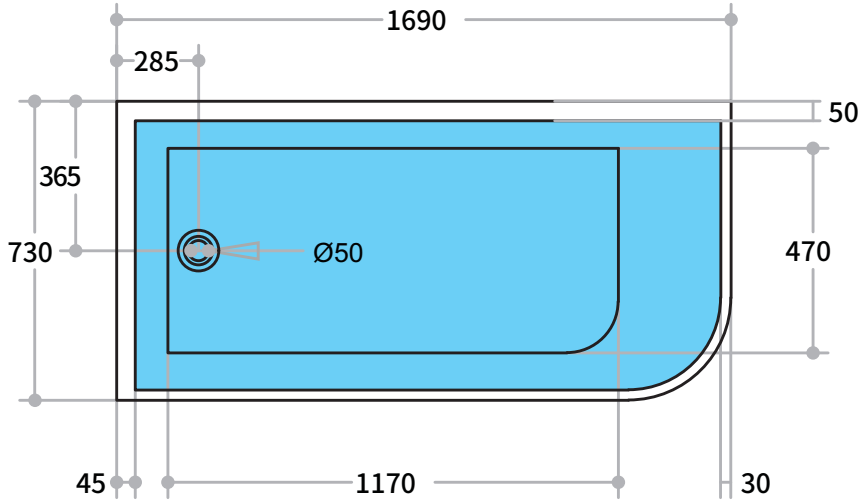

CBT1500L-580

Size: 1495 × 725 × 580mm

CBT1700L-580

Size: 1690 × 730 × 580mm

CBT1500R-580

Size: 1495 × 725 × 580mm

CBT1700R-580

Size: 1690 × 730 × 580mm