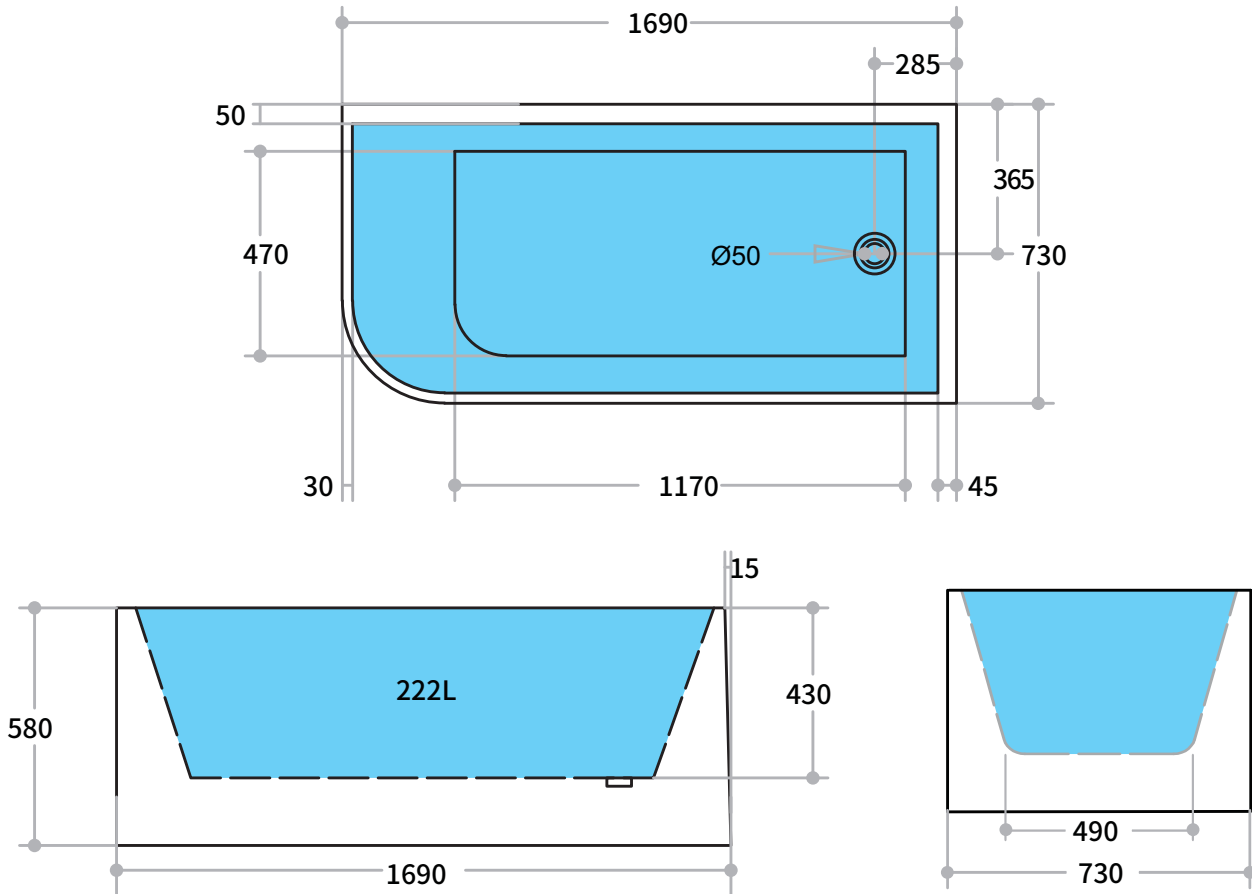

CBT1500L-580

Size: 1495 × 725 × 580mm

CBT1700L-580

Size: 1690 × 730 × 580mm

CBT1500R-580

Size: 1495 × 725 × 580mm

CBT1700R-580

Size: 1690 × 730 × 580mm