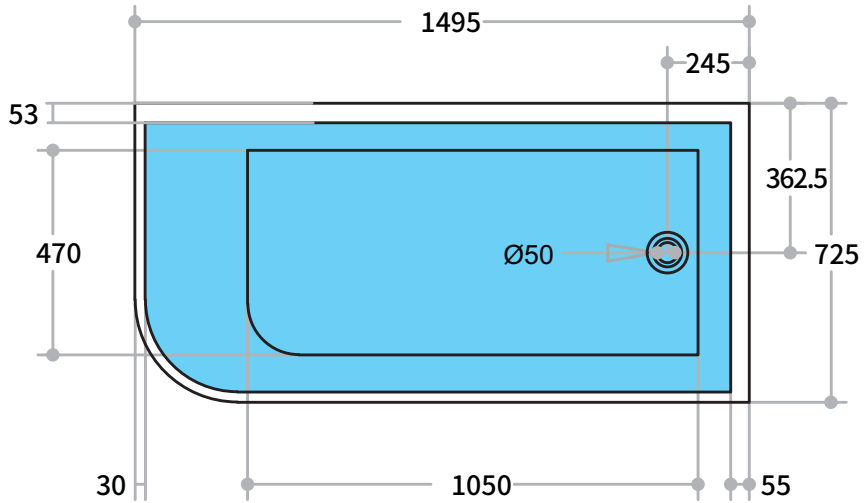

CBT1500L-580

Size: 1495 × 725 × 580mm

CBT1700L-580

Size: 1690 × 730 × 580mm

CBT1500R-580

Size: 1495 × 725 × 580mm

CBT1700R-580

Size: 1690 × 730 × 580mm