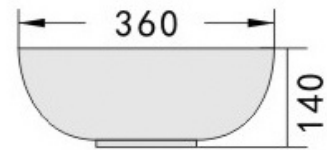

FRANZ BASINS

**NEW
ITEM**