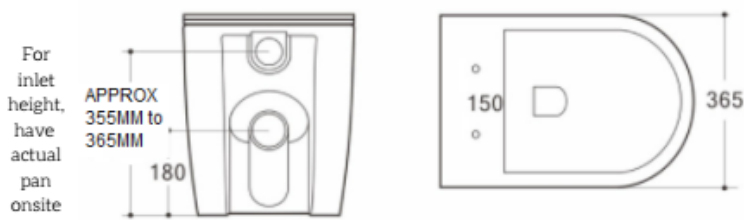

Technical Specifications

Geberit Sigma8 concealed cistern

Fairfield Rimless Pan

Geberit Sigma20