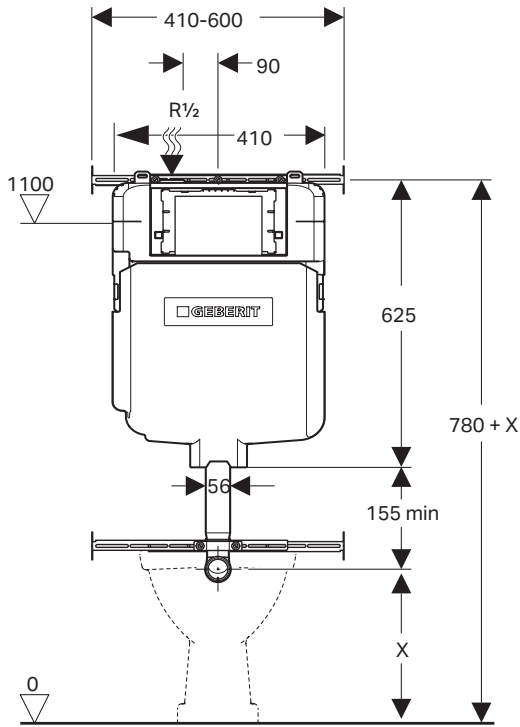

Technical Specifications

Geberit Sigma8 concealed cistern

Fairfield Rimless Pan

Geberit Sigma20