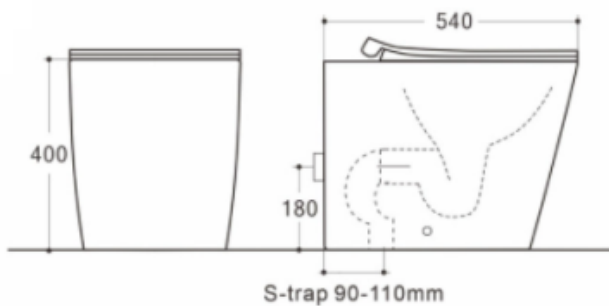

Technical Specifications

Geberit Sigma8 concealed cistern

Fairfield Rimless Pan

Geberit Sigma20