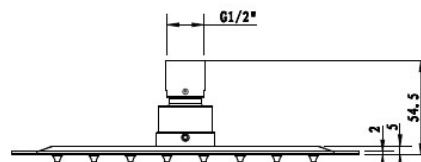

1618187
COLLINS
CHROME PLATED ABS
200mm X 200mm X 8mm
3 STAR 8LPM

比例 0.500

1645126
ELM
200mm X 2mm Thin Edge
3 STAR 9LPM

1645128
BIRCH
250mm X 2mm Thin Edge
3 STAR 9LPM

1645130
OAK
200mm X 200mm x 2mm Thin Edge
3 STAR 9LPM

1645132
ALDER
250mm X 250mm x 2mm Thin Edge
3 STAR 9LPM

1629678
KARA 250
250mm X 6mm
3 STAR 8LPM

1629679
KARA 300
300mm X 6mm
3 STAR 8.5LPM

1629680
SETO 250
250mm X 250mm X 6mm
3 STAR 8.5LPM

1629681
SETO 300
300mm x 300mm X 6mm
3 STAR 8.5LPM