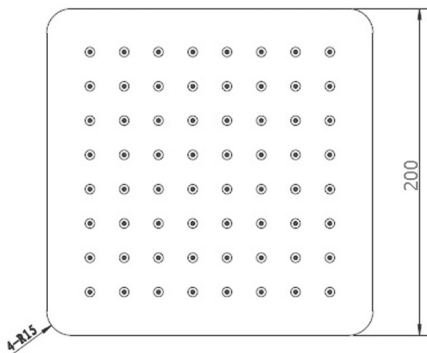

1618187
COLLINS
CHROME PLATED ABS
200mm X 200mm X 8mm
3 STAR 8LPM

比例 0.500

1645126
ELM
200mm X 2mm Thin Edge
3 STAR 9LPM

1645128
BIRCH
250mm X 2mm Thin Edge
3 STAR 9LPM

1645130
OAK
200mm X 200mm x 2mm Thin Edge
3 STAR 9LPM