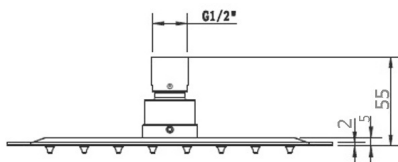

1618187
COLLINS
CHROME PLATED ABS
200mm X 200mm X 8mm
3 STAR 8LPM

比例 0.500

1645126
ELM
200mm X 2mm Thin Edge
3 STAR 9LPM

1645128
BIRCH
250mm X 2mm Thin Edge
3 STAR 9LPM

1645130
OAK
200mm X 200mm x 2mm Thin Edge
3 STAR 9LPM