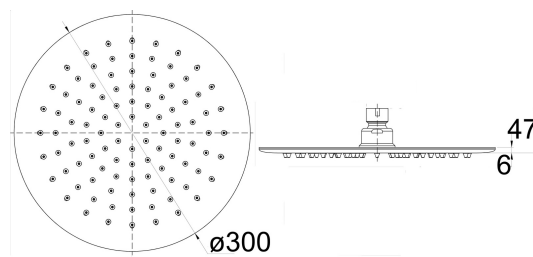

1629678
KARA 250
250mm X 6mm
3 STAR 8LPM

1629679
KARA 300
300mm X 6mm
3 STAR 8.5LPM