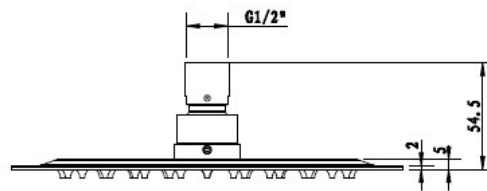

1618187
COLLINS
CHROME PLATED ABS
200mm X 200mm X 8mm
3 STAR 8LPM

比例 0.500

1645126
ELM
200mm X 2mm Thin Edge
3 STAR 9LPM

1645128
BIRCH
250mm X 2mm Thin Edge
3 STAR 9LPM

1645130
OAK
200mm X 200mm x 2mm Thin Edge
3 STAR 9LPM