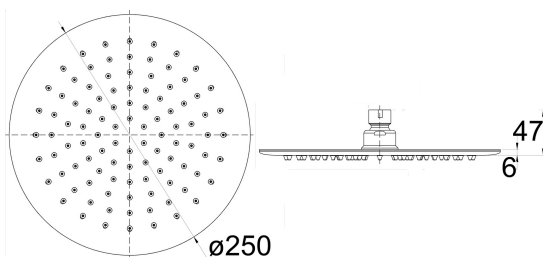

1629678
KARA 250
250mm X 6mm
3 STAR 8LPM

1629679
KARA 300
300mm X 6mm
3 STAR 8.5LPM