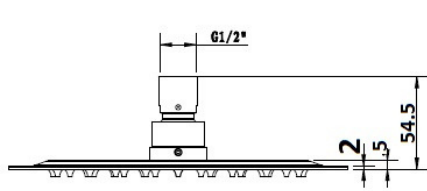

1618187
COLLINS
CHROME PLATED ABS
200mm X 200mm X 8mm
3 STAR 8LPM

比例 0.500

1645126
ELM
200mm X 2mm Thin Edge
3 STAR 9LPM

1645128
BIRCH
250mm X 2mm Thin Edge
3 STAR 9LPM

1645130
OAK
200mm X 200mm x 2mm Thin Edge
3 STAR 9LPM