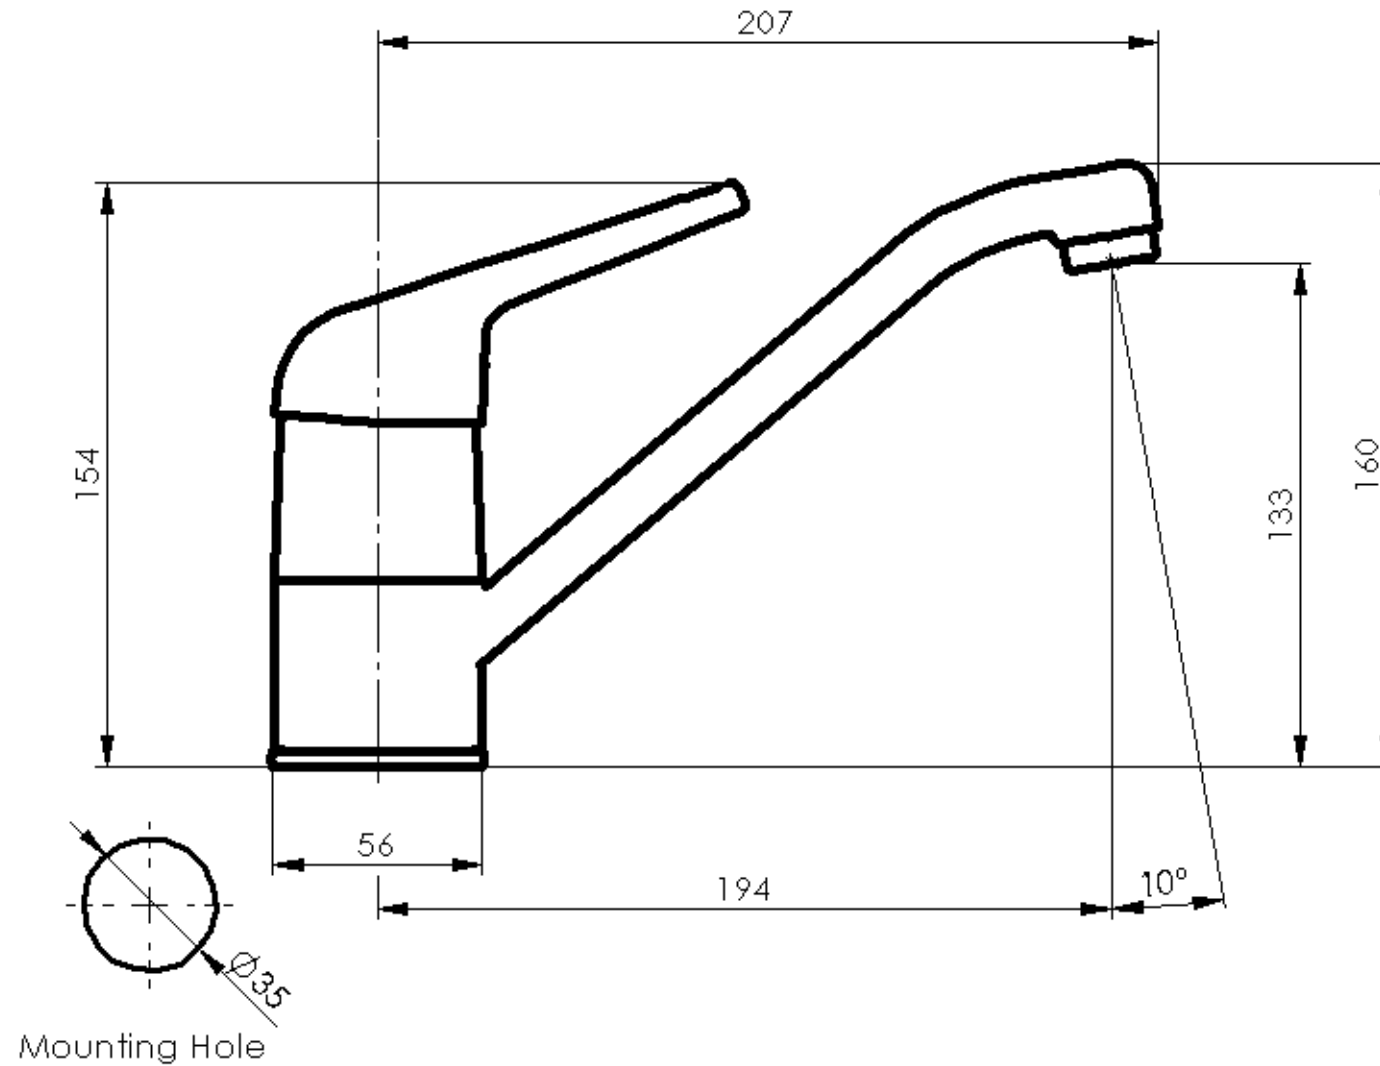

MARKETTI BLADE SINK MIXER

NZ | 1608400

AU | 16084001

NZ: 0800 655 455 | nzsales@greenstapware.com
AU: 1800 244 992 | aussales@greenstapware.com