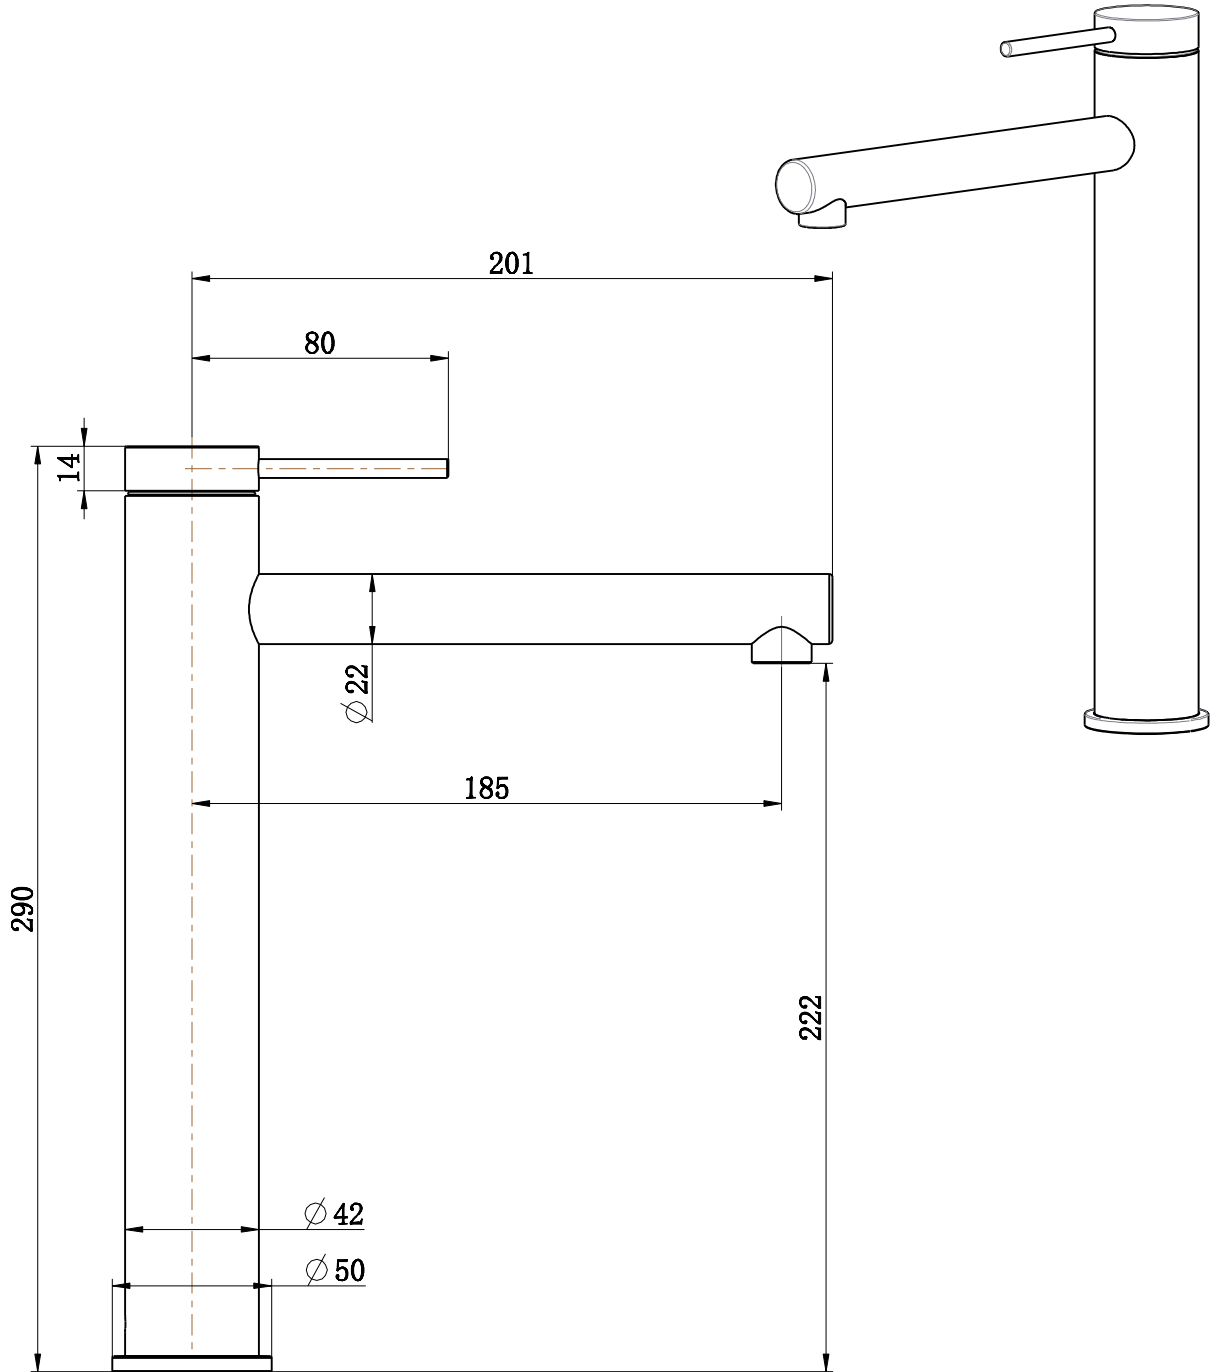

MICA TALL BASIN MIXER
CODE- BMSP-51-TALL

BELLAVISTA