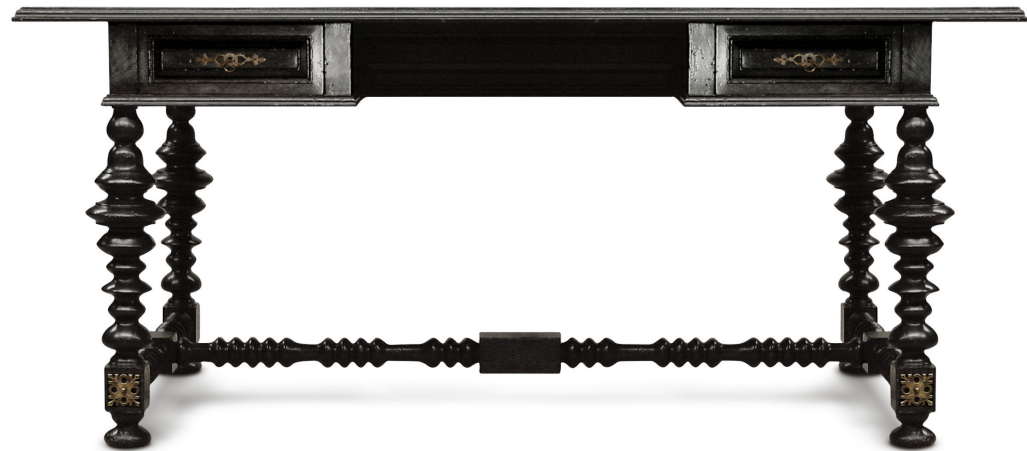

# DUTCH WRITING TABLE

**F-DE01**

36"D X 68"W X 29<sup>3</sup>/<sub>4</sub>"H