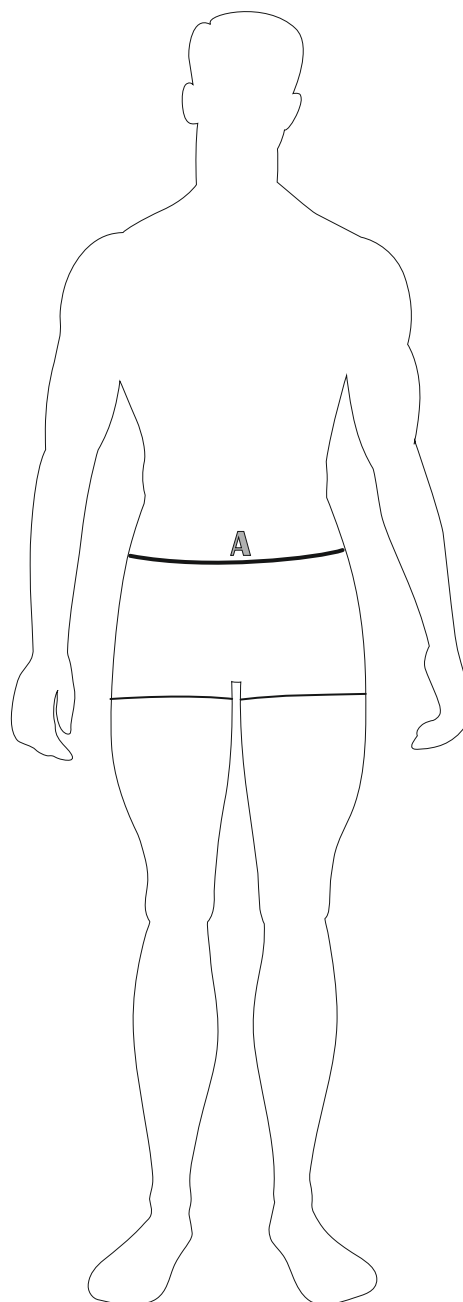

Delfina

SIZING CHART

1405ST6 polyester t-shirts

adult

US size	22	24	26	28	30	32	34	36	38	40
Int size	SXS	4XS	3XS	2XS	XS	S	M	L	XL	2XL
height of the body	159-164	166-170	168-173	171-176	174-179	177-182	180-184	182-186	184-188	185-189
A= chest in cm	44	46	48	49	51	53	55,5	58	60	62
B= length in cm	64	65	66	67,5	69	70	71	72,5	73	73,5

Delfina

SIZING CHART

1405SF1 Bladeback

Body measures / size	20	22	24	25	26	27	28	29	30	32	34	36	38	40
A=Bust in cm	46	52	58	64	70	76	80	84	88	92	96	100	104	108
C=Hips in cm	48	54	60	66	72	78	82	86	90	94	98	102	106	110
D= Upper body in cm	88	97	106	115	124	132	136	140	144	148	152	156	159	162

Delfina

SIZING CHART

1405SF3 Openback

Body measures / size	20	22	24	25	26	27	28	29	30	32	34	36	38	40
A=Bust in cm	50	56	62	68	74	80	84	88	92	96	100	103	106	109
C=Hips in cm	52	58	64	70	76	82	86	90	94	98	102	105	108	111
D= Upper body in cm	106	112	118	124	130	136	140	144	148	152	156	159	161	164

SIZING CHART

1405SH23 jammer

Body measures / size	20	22	24	26	28	30	32	34	36	38	40
	4XS	3XS	XXS	XS	S	M	L	XL	XXL	3XL	4XL
A=Waist at belt position in cm	59	66	73	80	84	92	96	102	106	114	120

Delfina

SIZING CHART