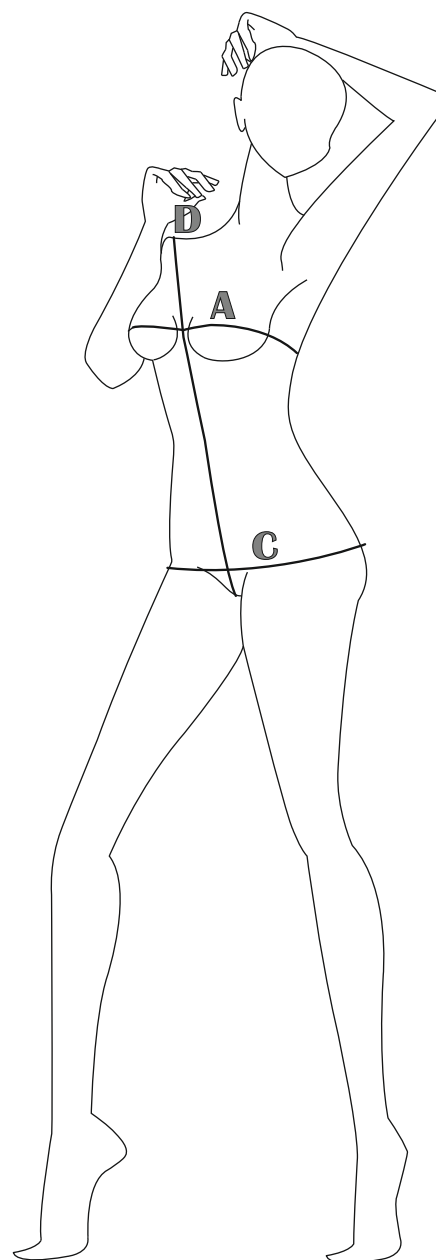

Delfina

SIZING CHART

1405SHWP male water polo suit

Body measures / size	20	22	24	26	28	30	32	34	36	38	40
	4XS	3XS	XXS	XS	S	M	L	XL	XXL	3XL	4XL
A=Waist at belt position in cm	59	64	69	74	79	85	91	97	103	109	115

Delfina

SIZING CHART

1405SFWP female water polo suit

Body measures / size	20	22	24	26	28	30	32	34	36	38	40
A=Bust in cm	61	63,5	68,5	74	79	84	89	94	99	104	107
B=Waist in cm	56	58,5	62	65	67,5	70	72,5	76	80	84	86,5
C=Hips in cm	66	71	76	79	84	89	94	99	104	109	114
D= Upper body in cm	114	132	141	145	148,5	152,5	156	161	166,5	171,5	174

Delfina

SIZING CHART

1405ST6 polyester t-shirts

adult

US size	22	24	26	28	30	32	34	36	38	40
Int size	SXS	4XS	3XS	2XS	XS	S	M	L	XL	2XL
height of the body	159-164	166-170	168-173	171-176	174-179	177-182	180-184	182-186	184-188	185-189
A= chest in cm	44	46	48	49	51	53	55,5	58	60	62
B= length in cm	64	65	66	67,5	69	70	71	72,5	73	73,5

Delfina

SIZING CHART

1405SF1 Bladeback

Body measures / size	20	22	24	25	26	27	28	29	30	32	34	36	38	40
A=Bust in cm	46	52	58	64	70	76	80	84	88	92	96	100	104	108
C=Hips in cm	48	54	60	66	72	78	82	86	90	94	98	102	106	110
D= Upper body in cm	88	97	106	115	124	132	136	140	144	148	152	156	159	162