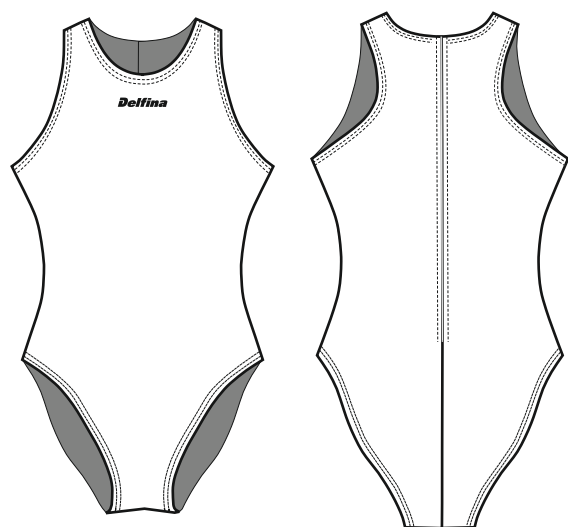

Delfina

SIZING CHART

1405SHWP male water polo suit

Body measures / size	20	22	24	26	28	30	32	34	36	38	40
	4XS	3XS	XXS	XS	S	M	L	XL	XXL	3XL	4XL
A=Waist at belt position in cm	59	64	69	74	79	85	91	97	103	109	115

Delfina

SIZING CHART

1405SFWP female water polo suit

Body measures / size	20	22	24	26	28	30	32	34	36	38	40
A=Bust in cm	61	63,5	68,5	74	79	84	89	94	99	104	107
B=Waist in cm	56	58,5	62	65	67,5	70	72,5	76	80	84	86,5
C=Hips in cm	66	71	76	79	84	89	94	99	104	109	114
D= Upper body in cm	114	132	141	145	148,5	152,5	156	161	166,5	171,5	174

Delfina

SIZING CHART

1405ST6 polyester t-shirts

adult

US size	22	24	26	28	30	32	34	36	38	40
Int size	SXS	4XS	3XS	2XS	XS	S	M	L	XL	2XL
height of the body	159-164	166-170	168-173	171-176	174-179	177-182	180-184	182-186	184-188	185-189
A= chest in cm	44	46	48	49	51	53	55,5	58	60	62
B= length in cm	64	65	66	67,5	69	70	71	72,5	73	73,5

Delfina

SIZING CHART

1405SF1 Bladeback

Body measures / size	20	22	24	25	26	27	28	29	30	32	34	36	38	40
A=Bust in cm	46	52	58	64	70	76	80	84	88	92	96	100	104	108
C=Hips in cm	48	54	60	66	72	78	82	86	90	94	98	102	106	110
D= Upper body in cm	88	97	106	115	124	132	136	140	144	148	152	156	159	162