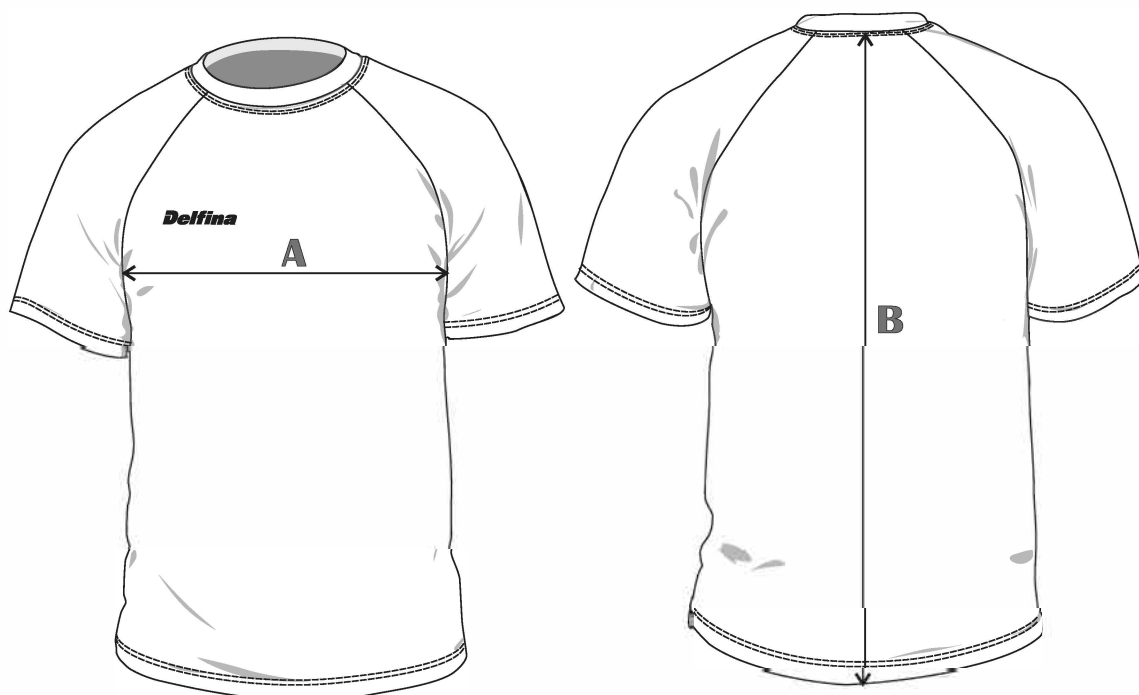

Delfina

SIZING CHART

1405SHWP male water polo suit

Body measures / size	20	22	24	26	28	30	32	34	36	38	40
	4XS	3XS	XXS	XS	S	M	L	XL	XXL	3XL	4XL
A=Waist at belt position in cm	59	64	69	74	79	85	91	97	103	109	115

Delfina

SIZING CHART

1405SFWP female water polo suit

Body measures / size	20	22	24	26	28	30	32	34	36	38	40
A=Bust in cm	61	63,5	68,5	74	79	84	89	94	99	104	107
B=Waist in cm	56	58,5	62	65	67,5	70	72,5	76	80	84	86,5
C=Hips in cm	66	71	76	79	84	89	94	99	104	109	114
D= Upper body in cm	114	132	141	145	148,5	152,5	156	161	166,5	171,5	174

Delfina

SIZING CHART

1405ST6 polyester t-shirts

adult

US size	22	24	26	28	30	32	34	36	38	40
Int size	SXS	4XS	3XS	2XS	XS	S	M	L	XL	2XL
height of the body	159-164	166-170	168-173	171-176	174-179	177-182	180-184	182-186	184-188	185-189
A= chest in cm	44	46	48	49	51	53	55,5	58	60	62
B= length in cm	64	65	66	67,5	69	70	71	72,5	73	73,5

Delfina

SIZING CHART

1405SF1 Bladeback

Body measures / size	20	22	24	25	26	27	28	29	30	32	34	36	38	40
A=Bust in cm	46	52	58	64	70	76	80	84	88	92	96	100	104	108
C=Hips in cm	48	54	60	66	72	78	82	86	90	94	98	102	106	110
D= Upper body in cm	88	97	106	115	124	132	136	140	144	148	152	156	159	162