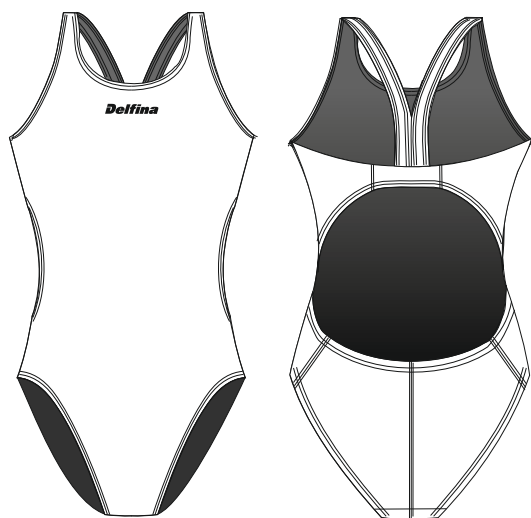

Delfina

SIZING CHART

1405SFWP female water polo suit

Body measures / size	20	22	24	26	28	30	32	34	36	38	40
A=Bust in cm	61	63,5	68,5	74	79	84	89	94	99	104	107
B=Waist in cm	56	58,5	62	65	67,5	70	72,5	76	80	84	86,5
C=Hips in cm	66	71	76	79	84	89	94	99	104	109	114
D= Upper body in cm	114	132	141	145	148,5	152,5	156	161	166,5	171,5	174

Delfina

SIZING CHART

1405ST6 polyester t-shirts

adult

US size	22	24	26	28	30	32	34	36	38	40
Int size	SXS	4XS	3XS	2XS	XS	S	M	L	XL	2XL
height of the body	159-164	166-170	168-173	171-176	174-179	177-182	180-184	182-186	184-188	185-189
A= chest in cm	44	46	48	49	51	53	55,5	58	60	62
B= length in cm	64	65	66	67,5	69	70	71	72,5	73	73,5

Delfina

SIZING CHART

1405SF1 Bladeback

Body measures / size	20	22	24	25	26	27	28	29	30	32	34	36	38	40
A=Bust in cm	46	52	58	64	70	76	80	84	88	92	96	100	104	108
C=Hips in cm	48	54	60	66	72	78	82	86	90	94	98	102	106	110
D= Upper body in cm	88	97	106	115	124	132	136	140	144	148	152	156	159	162

Delfina

SIZING CHART

1405SF3 Openback

Body measures / size	20	22	24	25	26	27	28	29	30	32	34	36	38	40
A=Bust in cm	50	56	62	68	74	80	84	88	92	96	100	103	106	109
C=Hips in cm	52	58	64	70	76	82	86	90	94	98	102	105	108	111
D= Upper body in cm	106	112	118	124	130	136	140	144	148	152	156	159	161	164