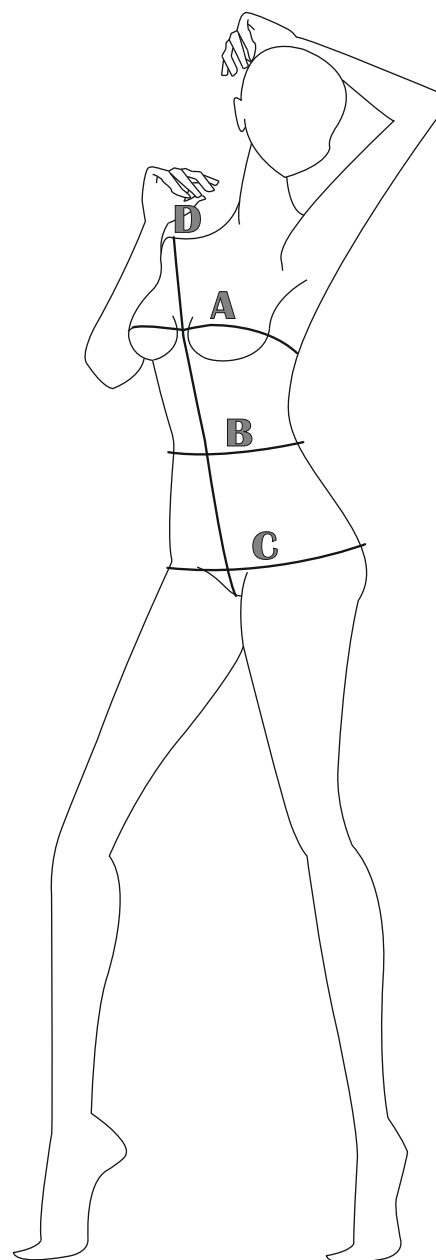

Delfina

SIZING CHART

1405SHWP male water polo suit

Body measures / size	20	22	24	26	28	30	32	34	36	38	40
	4XS	3XS	XXS	XS	S	M	L	XL	XXL	3XL	4XL
A=Waist at belt position in cm	59	64	69	74	79	85	91	97	103	109	115

Delfina

SIZING CHART

1405SFWP female water polo suit

Body measures / size	20	22	24	26	28	30	32	34	36	38	40
A=Bust in cm	61	63,5	68,5	74	79	84	89	94	99	104	107
B=Waist in cm	56	58,5	62	65	67,5	70	72,5	76	80	84	86,5
C=Hips in cm	66	71	76	79	84	89	94	99	104	109	114
D= Upper body in cm	114	132	141	145	148,5	152,5	156	161	166,5	171,5	174

Delfina

SIZING CHART

1405ST6 polyester t-shirts

adult

US size	22	24	26	28	30	32	34	36	38	40
Int size	SXS	4XS	3XS	2XS	XS	S	M	L	XL	2XL
height of the body	159-164	166-170	168-173	171-176	174-179	177-182	180-184	182-186	184-188	185-189
A= chest in cm	44	46	48	49	51	53	55,5	58	60	62
B= length in cm	64	65	66	67,5	69	70	71	72,5	73	73,5

Delfina

SIZING CHART

1405SF1 Bladeback

Body measures / size	20	22	24	25	26	27	28	29	30	32	34	36	38	40
A=Bust in cm	46	52	58	64	70	76	80	84	88	92	96	100	104	108
C=Hips in cm	48	54	60	66	72	78	82	86	90	94	98	102	106	110
D= Upper body in cm	88	97	106	115	124	132	136	140	144	148	152	156	159	162