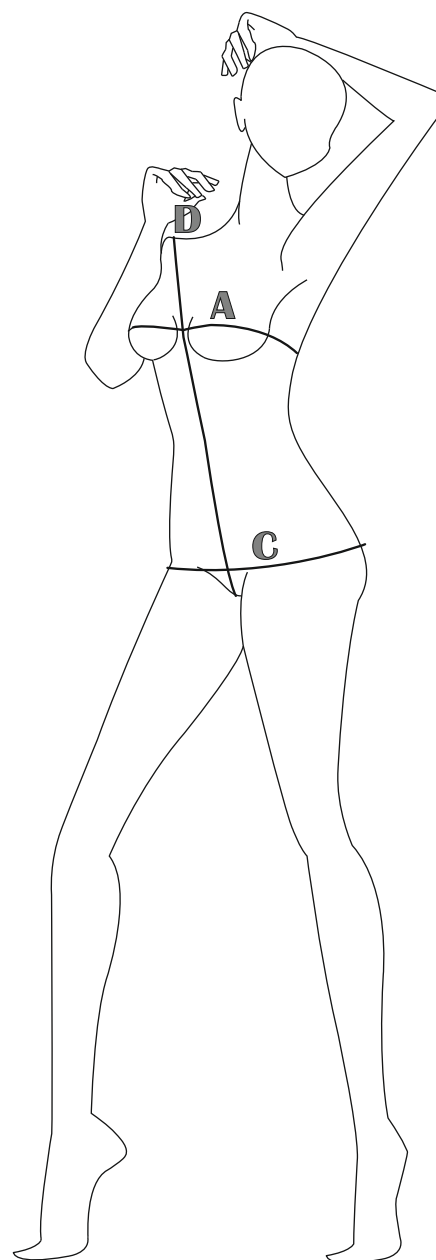

Delfina

SIZING CHART

1405SFWP female water polo suit

Body measures / size	20	22	24	26	28	30	32	34	36	38	40
A=Bust in cm	61	63,5	68,5	74	79	84	89	94	99	104	107
B=Waist in cm	56	58,5	62	65	67,5	70	72,5	76	80	84	86,5
C=Hips in cm	66	71	76	79	84	89	94	99	104	109	114
D= Upper body in cm	114	132	141	145	148,5	152,5	156	161	166,5	171,5	174

Delfina

SIZING CHART

1405ST6 polyester t-shirts

adult

US size	22	24	26	28	30	32	34	36	38	40
Int size	SXS	4XS	3XS	2XS	XS	S	M	L	XL	2XL
height of the body	159-164	166-170	168-173	171-176	174-179	177-182	180-184	182-186	184-188	185-189
A= chest in cm	44	46	48	49	51	53	55,5	58	60	62
B= length in cm	64	65	66	67,5	69	70	71	72,5	73	73,5

Delfina

SIZING CHART

1405SF1 Bladeback

Body measures / size	20	22	24	25	26	27	28	29	30	32	34	36	38	40
A=Bust in cm	46	52	58	64	70	76	80	84	88	92	96	100	104	108
C=Hips in cm	48	54	60	66	72	78	82	86	90	94	98	102	106	110
D= Upper body in cm	88	97	106	115	124	132	136	140	144	148	152	156	159	162

Delfina

SIZING CHART

1405SF3 Openback

Body measures / size	20	22	24	25	26	27	28	29	30	32	34	36	38	40
A=Bust in cm	50	56	62	68	74	80	84	88	92	96	100	103	106	109
C=Hips in cm	52	58	64	70	76	82	86	90	94	98	102	105	108	111
D= Upper body in cm	106	112	118	124	130	136	140	144	148	152	156	159	161	164