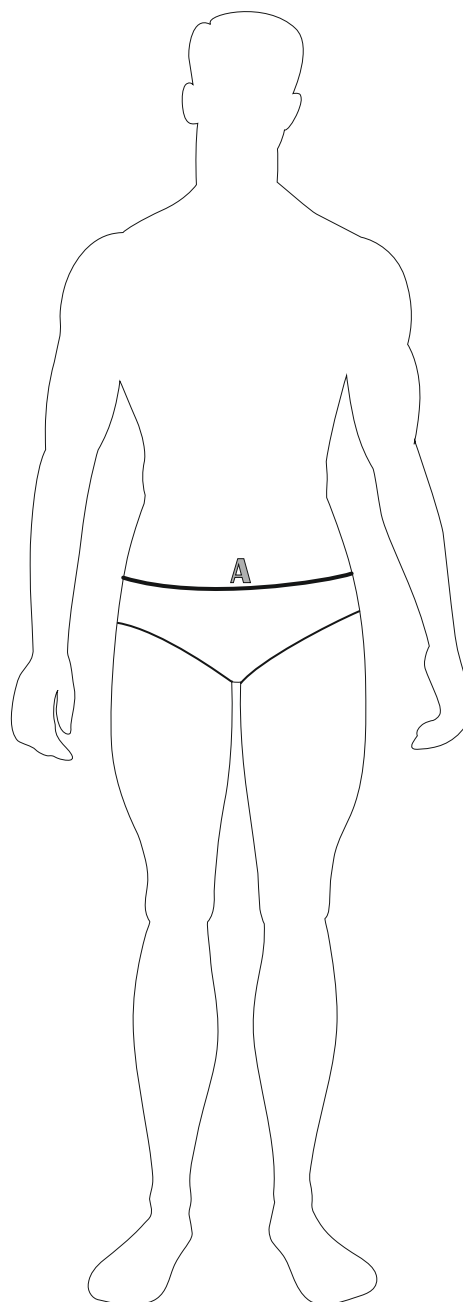

Delfina

SIZING CHART

1405SHWP male water polo suit

Body measures / size	20	22	24	26	28	30	32	34	36	38	40
	4XS	3XS	XXS	XS	S	M	L	XL	XXL	3XL	4XL
A=Waist at belt position in cm	59	64	69	74	79	85	91	97	103	109	115

Delfina

SIZING CHART

1405SFWP female water polo suit

Body measures / size	20	22	24	26	28	30	32	34	36	38	40
A=Bust in cm	61	63,5	68,5	74	79	84	89	94	99	104	107
B=Waist in cm	56	58,5	62	65	67,5	70	72,5	76	80	84	86,5
C=Hips in cm	66	71	76	79	84	89	94	99	104	109	114
D= Upper body in cm	114	132	141	145	148,5	152,5	156	161	166,5	171,5	174

Delfina

SIZING CHART

1405ST6 polyester t-shirts

adult

US size	22	24	26	28	30	32	34	36	38	40
Int size	SXS	4XS	3XS	2XS	XS	S	M	L	XL	2XL
height of the body	159-164	166-170	168-173	171-176	174-179	177-182	180-184	182-186	184-188	185-189
A= chest in cm	44	46	48	49	51	53	55,5	58	60	62
B= length in cm	64	65	66	67,5	69	70	71	72,5	73	73,5

Delfina

SIZING CHART

1405SF1 Bladeback

Body measures / size	20	22	24	25	26	27	28	29	30	32	34	36	38	40
A=Bust in cm	46	52	58	64	70	76	80	84	88	92	96	100	104	108
C=Hips in cm	48	54	60	66	72	78	82	86	90	94	98	102	106	110
D= Upper body in cm	88	97	106	115	124	132	136	140	144	148	152	156	159	162