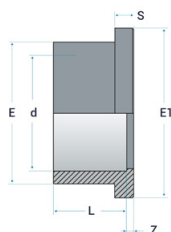

PVC Stub Flange

eeziflo product specification data sheet.

Inch

[Buy Inch Stub Flanges](#)

SKU	Size (d)	L	Z	E	E1	S
021.111.02	1/2"	16	3	27	34	6
021.111.03	3/4"	19	3	33	41	7
021.111.04	1"	22	3	41	50	7
021.111.05	1 1/4"	26	3	50	61	8
021.111.06	1 1/2"	31	3	61	73	8
021.111.07	2"	38	3	76	90	9
022.111.075P	2 1/2"	44	3	90	106	10
021.111.09	3"	51	5	108	125	11
021.111.10	4"	61	5	131	150	12
022.111.140P	5"	77	7	163	187	13
021.111.12	6"	88	7	193	213	14
021.111.13	8"	119	7	248	274	19
021.111.14	10"	142	10	308	329	23

Metric

[Buy Metric Stub Flanges](#)

All pressure ratings are quoted at a working pressure of +20°C

SKU	Size (d)	L	Z	S	E	E1	Bar
022.111.020P	20mm	16	3	6	27	34	16
022.111.025P	25mm	19	3	7	33	41	16
022.111.032P	32mm	22	3	7	41	50	16
022.111.040P	40mm	26	3	8	50	61	16
022.111.050P	50mm	31	3	8	61	73	16
022.111.063P	63mm	38	3	9	76	90	16
022.111.075P	75mm	44	3	10	90	106	16
022.111.090P	90mm	51	5	11	108	125	16
022.111.110P	110mm	61	5	12	131	150	16
022.111.125P	125mm	69	5	12	147	167	16
022.111.140P	140mm	77	7	13	163	187	16
022.111.160P	160mm	86	6	16	185	213	16
022.111.180K	180mm	93	8	15	201	247	10
022.111.200P	200mm	106	7	18	231	253	10
022.111.225P	225mm	119	8	19	247	274	10
022.111.250K	250mm	131	10	20	273	307	10
022.111.280K	280mm	142	10	23	308	329	10
022.111.280I	280mm	145	8.5	27	306	327	8
022.111.315K	315mm	161	11	27	346	379	10
022.111.315I	315mm	164	8.5	30	342	378	8
022.111.355G	355mm	184	8	30	386	431	5
022.111.400G	400mm	206	12	30	432	483	5
022.111.450E	450mm	155	8	30	487	540	4
022.111.500E	500mm	153	8	31	532	574	4