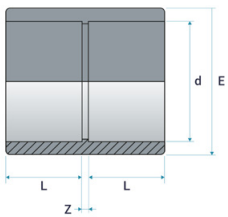

PVC Socket

eeziflo product specification data sheet.

Inch > Plain

[Buy Inch Socket](#)

SKU	Size (d)	L	Z	E	Bar
021.011.01	3/8"	14	3	23.5	15
021.011.02	1/2"	16	3	28	15
021.011.03	3/4"	19	3	34	15
021.011.04	1"	22	3	42	15
021.011.05	1 1/4"	26	3	51	15
021.011.06	1 1/2"	31	3	61	15
021.011.07	2"	38	3	75	15
022.011.075P	2 1/2"	44	4	88	15
021.011.09	3"	51	5	106	15
021.011.10	4"	61	6	129	15
022.011.140P	5"	76	9	161	15
021.011.12	6"	86	11	191	15
021.011.13	8"	119	11	258	15
021.011.14	10"	147	10	320	15

Inch > Plain to Threaded

[Buy Inch Socket](#)

SKU	Size (d x G)	L	L1	Z	E	E1	C	Bar
021.012.02	1/2"	16	15	4	28	28	30	12
021.012.03	3/4"	19	16.3	4	34	34	34	12
021.012.04	1"	22	19.1	5	42	42	42	12
021.012.05	1 1/4"	26	21.4	5	50	50	55	12
021.012.06	1 1/2"	31	21.4	5	61	61	65	12
021.012.07	2"	38	25.7	5	75	75	75	12
023.012.07508K	2 1/2"	44	30.2	5	89	89	90	12
021.012.09	3"	51	33.3	8	106	106	110	12
021.012.10	4"	61	39.3	8	129	129	129	12

All pressure ratings are quoted at a working pressure of +20°C

Inch > Threaded

[Buy Inch Socket](#)

SKU	Size (G)	L	Z	E	C	Bar
021.013.01	3/8"	11.4	6	23.5	24	12
021.013.02	1/2"	15	7	28	30	12
021.013.03	3/4"	16.3	7	34	36	12
021.013.04	1"	19.1	8	42	46	12
021.013.05	1 1/4"	21.4	8	50.5	55	12
021.013.06	1 1/2"	21.4	8	57.5	60	12
021.013.07	2"	25.7	8	71.5	75	12
021.013.08	2 1/2"	30.2	9	88	90	12
021.013.09	3"	33.3	10	102	105	12
021.013.10	4"	39.3	11	129	130	12