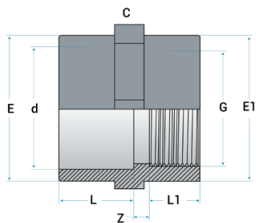

PVC Socket

eeziflo product specification data sheet.

Inch > Plain

[Buy Inch Socket](#)

SKU	Size (d)	L	Z	E	Bar
021.011.01	3/8"	14	3	23.5	15
021.011.02	1/2"	16	3	28	15
021.011.03	3/4"	19	3	34	15
021.011.04	1"	22	3	42	15
021.011.05	1 1/4"	26	3	51	15
021.011.06	1 1/2"	31	3	61	15
021.011.07	2"	38	3	75	15
022.011.075P	2 1/2"	44	4	88	15
021.011.09	3"	51	5	106	15
021.011.10	4"	61	6	129	15
022.011.140P	5"	76	9	161	15
021.011.12	6"	86	11	191	15
021.011.13	8"	119	11	258	15
021.011.14	10"	147	10	320	15

Inch > Plain to Threaded

[Buy Inch Socket](#)

SKU	Size (d x G)	L	L1	Z	E	E1	C	Bar
021.012.02	1/2"	16	15	4	28	28	30	12
021.012.03	3/4"	19	16.3	4	34	34	34	12
021.012.04	1"	22	19.1	5	42	42	42	12
021.012.05	1 1/4"	26	21.4	5	50	50	55	12
021.012.06	1 1/2"	31	21.4	5	61	61	65	12
021.012.07	2"	38	25.7	5	75	75	75	12
023.012.07508K	2 1/2"	44	30.2	5	89	89	90	12
021.012.09	3"	51	33.3	8	106	106	110	12
021.012.10	4"	61	39.3	8	129	129	129	12

All pressure ratings are quoted at a working pressure of +20°C

Inch > Threaded

[Buy Inch Socket](#)

SKU	Size (G)	L	Z	E	C	Bar
021.013.01	3/8"	11.4	6	23.5	24	12
021.013.02	1/2"	15	7	28	30	12
021.013.03	3/4"	16.3	7	34	36	12
021.013.04	1"	19.1	8	42	46	12
021.013.05	1 1/4"	21.4	8	50.5	55	12
021.013.06	1 1/2"	21.4	8	57.5	60	12
021.013.07	2"	25.7	8	71.5	75	12
021.013.08	2 1/2"	30.2	9	88	90	12
021.013.09	3"	33.3	10	102	105	12
021.013.10	4"	39.3	11	129	130	12