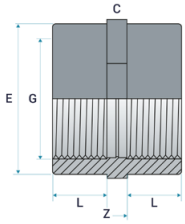

PVC Socket

eeziflo product specification data sheet.

Inch > Plain

[Buy Inch Socket](#)

SKU	Size (d)	L	Z	E	Bar
021.011.01	3/8"	14	3	23.5	15
021.011.02	1/2"	16	3	28	15
021.011.03	3/4"	19	3	34	15
021.011.04	1"	22	3	42	15
021.011.05	1 1/4"	26	3	51	15
021.011.06	1 1/2"	31	3	61	15
021.011.07	2"	38	3	75	15
022.011.075P	2 1/2"	44	4	88	15
021.011.09	3"	51	5	106	15
021.011.10	4"	61	6	129	15
022.011.140P	5"	76	9	161	15
021.011.12	6"	86	11	191	15
021.011.13	8"	119	11	258	15
021.011.14	10"	147	10	320	15

Inch > Plain to Threaded

[Buy Inch Socket](#)

SKU	Size (d x G)	L	L1	Z	E	E1	C	Bar
021.012.02	1/2"	16	15	4	28	28	30	12
021.012.03	3/4"	19	16.3	4	34	34	34	12
021.012.04	1"	22	19.1	5	42	42	42	12
021.012.05	1 1/4"	26	21.4	5	50	50	55	12
021.012.06	1 1/2"	31	21.4	5	61	61	65	12
021.012.07	2"	38	25.7	5	75	75	75	12
023.012.07508K	2 1/2"	44	30.2	5	89	89	90	12
021.012.09	3"	51	33.3	8	106	106	110	12
021.012.10	4"	61	39.3	8	129	129	129	12

All pressure ratings are quoted at a working pressure of +20°C

Inch > Threaded

[Buy Inch Socket](#)

SKU	Size (G)	L	Z	E	C	Bar
021.013.01	3/8"	11.4	6	23.5	24	12
021.013.02	1/2"	15	7	28	30	12
021.013.03	3/4"	16.3	7	34	36	12
021.013.04	1"	19.1	8	42	46	12
021.013.05	1 1/4"	21.4	8	50.5	55	12
021.013.06	1 1/2"	21.4	8	57.5	60	12
021.013.07	2"	25.7	8	71.5	75	12
021.013.08	2 1/2"	30.2	9	88	90	12
021.013.09	3"	33.3	10	102	105	12
021.013.10	4"	39.3	11	129	130	12