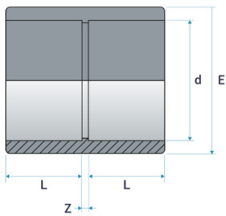

PVC Socket

eeziflo product specification data sheet.

Inch > Plain

[Buy Inch Socket](#)

SKU	Size (d)	L	Z	E	Bar
021.011.01	3/8"	14	3	23.5	15
021.011.02	1/2"	16	3	28	15
021.011.03	3/4"	19	3	34	15
021.011.04	1"	22	3	42	15
021.011.05	1 1/4"	26	3	51	15
021.011.06	1 1/2"	31	3	61	15
021.011.07	2"	38	3	75	15
022.011.075P	2 1/2"	44	4	88	15
021.011.09	3"	51	5	106	15
021.011.10	4"	61	6	129	15
022.011.140P	5"	76	9	161	15
021.011.12	6"	86	11	191	15
021.011.13	8"	119	11	258	15
021.011.14	10"	147	10	320	15

Inch > Plain to Threaded

[Buy Inch Socket](#)

SKU	Size (d x G)	L	L1	Z	E	E1	C	Bar
021.012.02	1/2"	16	15	4	28	28	30	12
021.012.03	3/4"	19	16.3	4	34	34	34	12
021.012.04	1"	22	19.1	5	42	42	42	12
021.012.05	1 1/4"	26	21.4	5	50	50	55	12
021.012.06	1 1/2"	31	21.4	5	61	61	65	12
021.012.07	2"	38	25.7	5	75	75	75	12
023.012.07508K	2 1/2"	44	30.2	5	89	89	90	12
021.012.09	3"	51	33.3	8	106	106	110	12
021.012.10	4"	61	39.3	8	129	129	129	12

All pressure ratings are quoted at a working pressure of +20°C

Inch > Threaded

[Buy Inch Socket](#)

SKU	Size (G)	L	Z	E	C	Bar
021.013.01	3/8"	11.4	6	23.5	24	12
021.013.02	1/2"	15	7	28	30	12
021.013.03	3/4"	16.3	7	34	36	12
021.013.04	1"	19.1	8	42	46	12
021.013.05	1 1/4"	21.4	8	50.5	55	12
021.013.06	1 1/2"	21.4	8	57.5	60	12
021.013.07	2"	25.7	8	71.5	75	12
021.013.08	2 1/2"	30.2	9	88	90	12
021.013.09	3"	33.3	10	102	105	12
021.013.10	4"	39.3	11	129	130	12