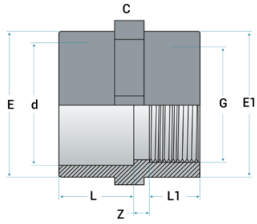

All pressure ratings are quoted at a working pressure of +20°C

Inch > Threaded

[Buy Inch Socket](#)

SKU	Size (G)	L	Z	E	C	Bar
021.013.01	3/8"	11.4	6	23.5	24	12
021.013.02	1/2"	15	7	28	30	12
021.013.03	3/4"	16.3	7	34	36	12
021.013.04	1"	19.1	8	42	46	12
021.013.05	1 1/4"	21.4	8	50.5	55	12
021.013.06	1 1/2"	21.4	8	57.5	60	12
021.013.07	2"	25.7	8	71.5	75	12
021.013.08	2 1/2"	30.2	9	88	90	12
021.013.09	3"	33.3	10	102	105	12
021.013.10	4"	39.3	11	129	130	12

Metric > Plain

[Buy Metric Socket](#)

SKU	Size (d)	L	Z	E	Bar
022.011.016P	16mm	14	3	23.5	16
022.011.020P	20mm	16	3	28	10
022.011.025P	25mm	19	3	34	10
022.011.032P	32mm	22	3	42	16
022.011.040P	40mm	26	3	51	16
022.011.050P	50mm	31	3	61	16
022.011.063P	63mm	38	3	75	16
022.011.075P	75mm	44	4	88	16
022.011.090P	90mm	51	5	106	16
022.011.110P	110mm	61	6	126	16
022.011.125P	125mm	69	7	145	16
022.011.140P	140mm	76	9	161	16
022.011.160P	160mm	86	8	181	16
022.011.180K	180mm	96	8	209	10
022.011.200P	200mm	106	11	226	10
022.011.225P	225mm	119	11	258	10
022.011.250K	250mm	132.5	10	287	10
022.011.280I	280mm	146	8	314	8
022.011.315I	315mm	165	11	350	8
022.011.355F	355mm	185	11	386	5
022.011.400F	400mm	206	12	432	5
022.011.500E	500mm	159	11	540	4

All pressure ratings are quoted at a working pressure of +20°C

Metric > Plain to Threaded

[Buy Metric Socket](#)

SKU	Size (d x G)	L	L1	Z	E	E1	C	Bar
023.012.01601K	16mm x 3/8"	14	11.4	3	23.5	23.5	24	10
023.012.02002K	20mm x 1/2"	16	15	4	28	28	30	10
023.012.02503K	25mm x 3/4"	19	16.3	4	34	34	34	10
023.012.03204K	32mm x 1"	22	19.1	5	42	42	42	10
023.012.04005K	40mm x 1 1/4"	26	21.4	5	50	50	55	10
023.012.05006K	50mm x 1 1/2"	31	21.4	5	61	57.5	65	10
023.012.06307K	63mm x 2"	38	25.7	5	75	71.5	75	10
023.012.07508K	75mm x 2 1/2"	44	30.2	5	89	88.5	90	10
023.012.09009K	90mm x 3"	51	33.3	8	106	106	110	10
023.012.11010K	110mm x 4"	61	39.3	8	129	129	129	10
023.012.12511K	125mm x 5"	69	43.6	41	145	144		10