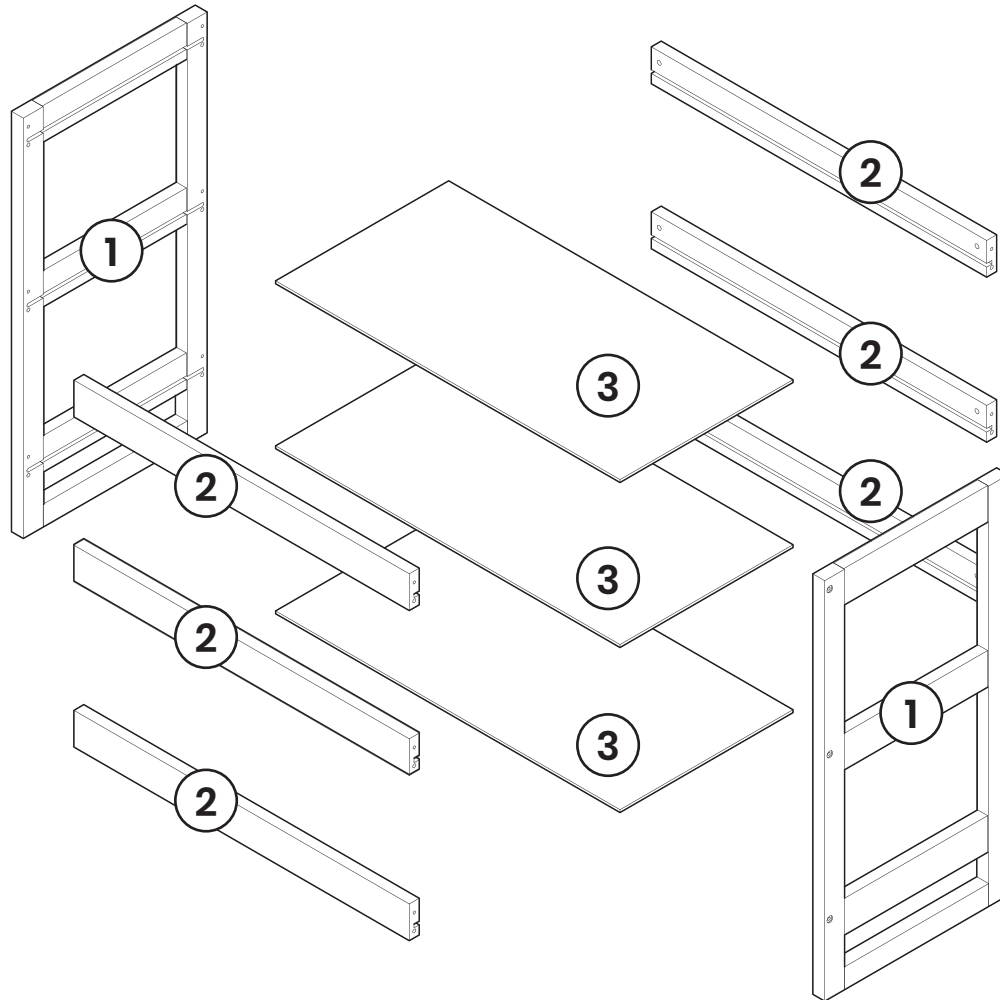

A	 M6 x 60mm	12x	C	 8 x 30mm	40x
B	 M6 x 15mm	12x	D	 M4	1x