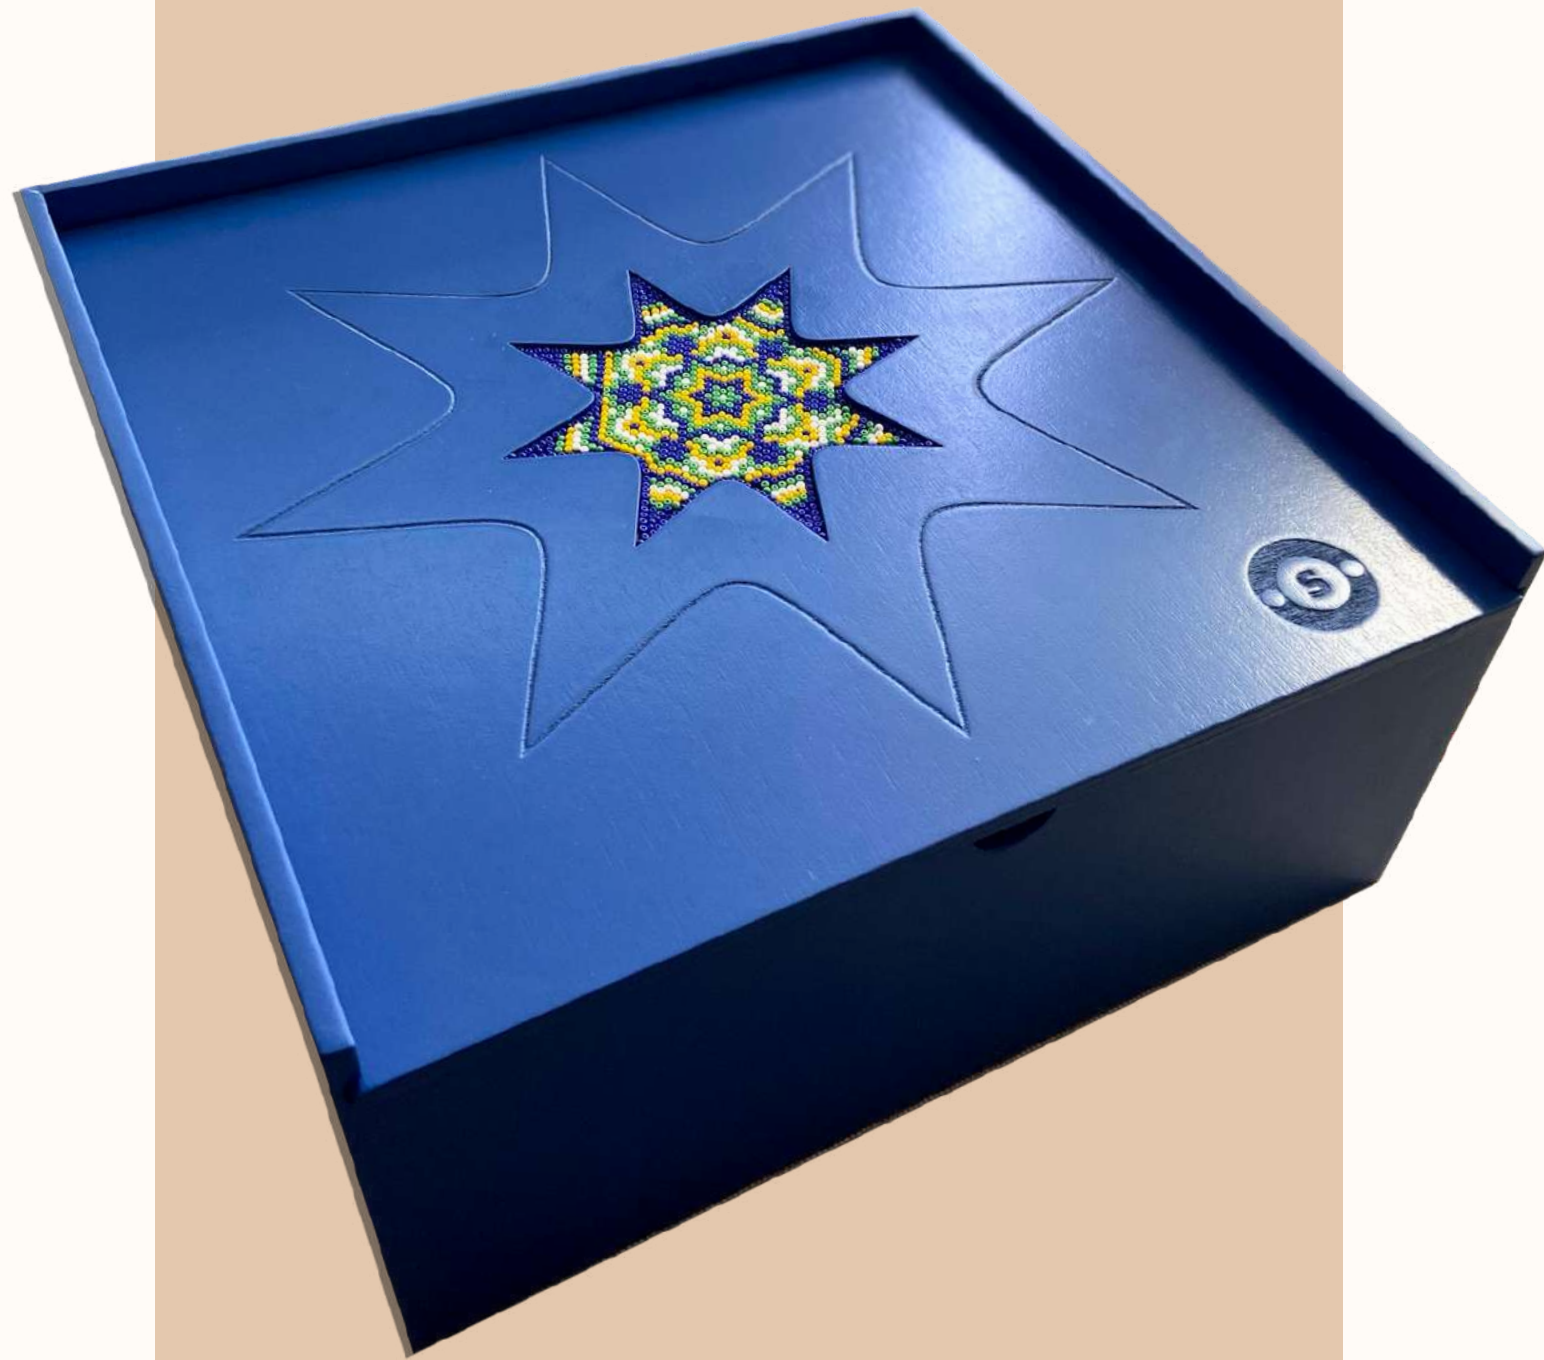

Proceso Personalización

En pedidos mayores a 12 piezas, podemos brindar las siguientes opciones de personalización:

Grabado del logotipo
de tu marca