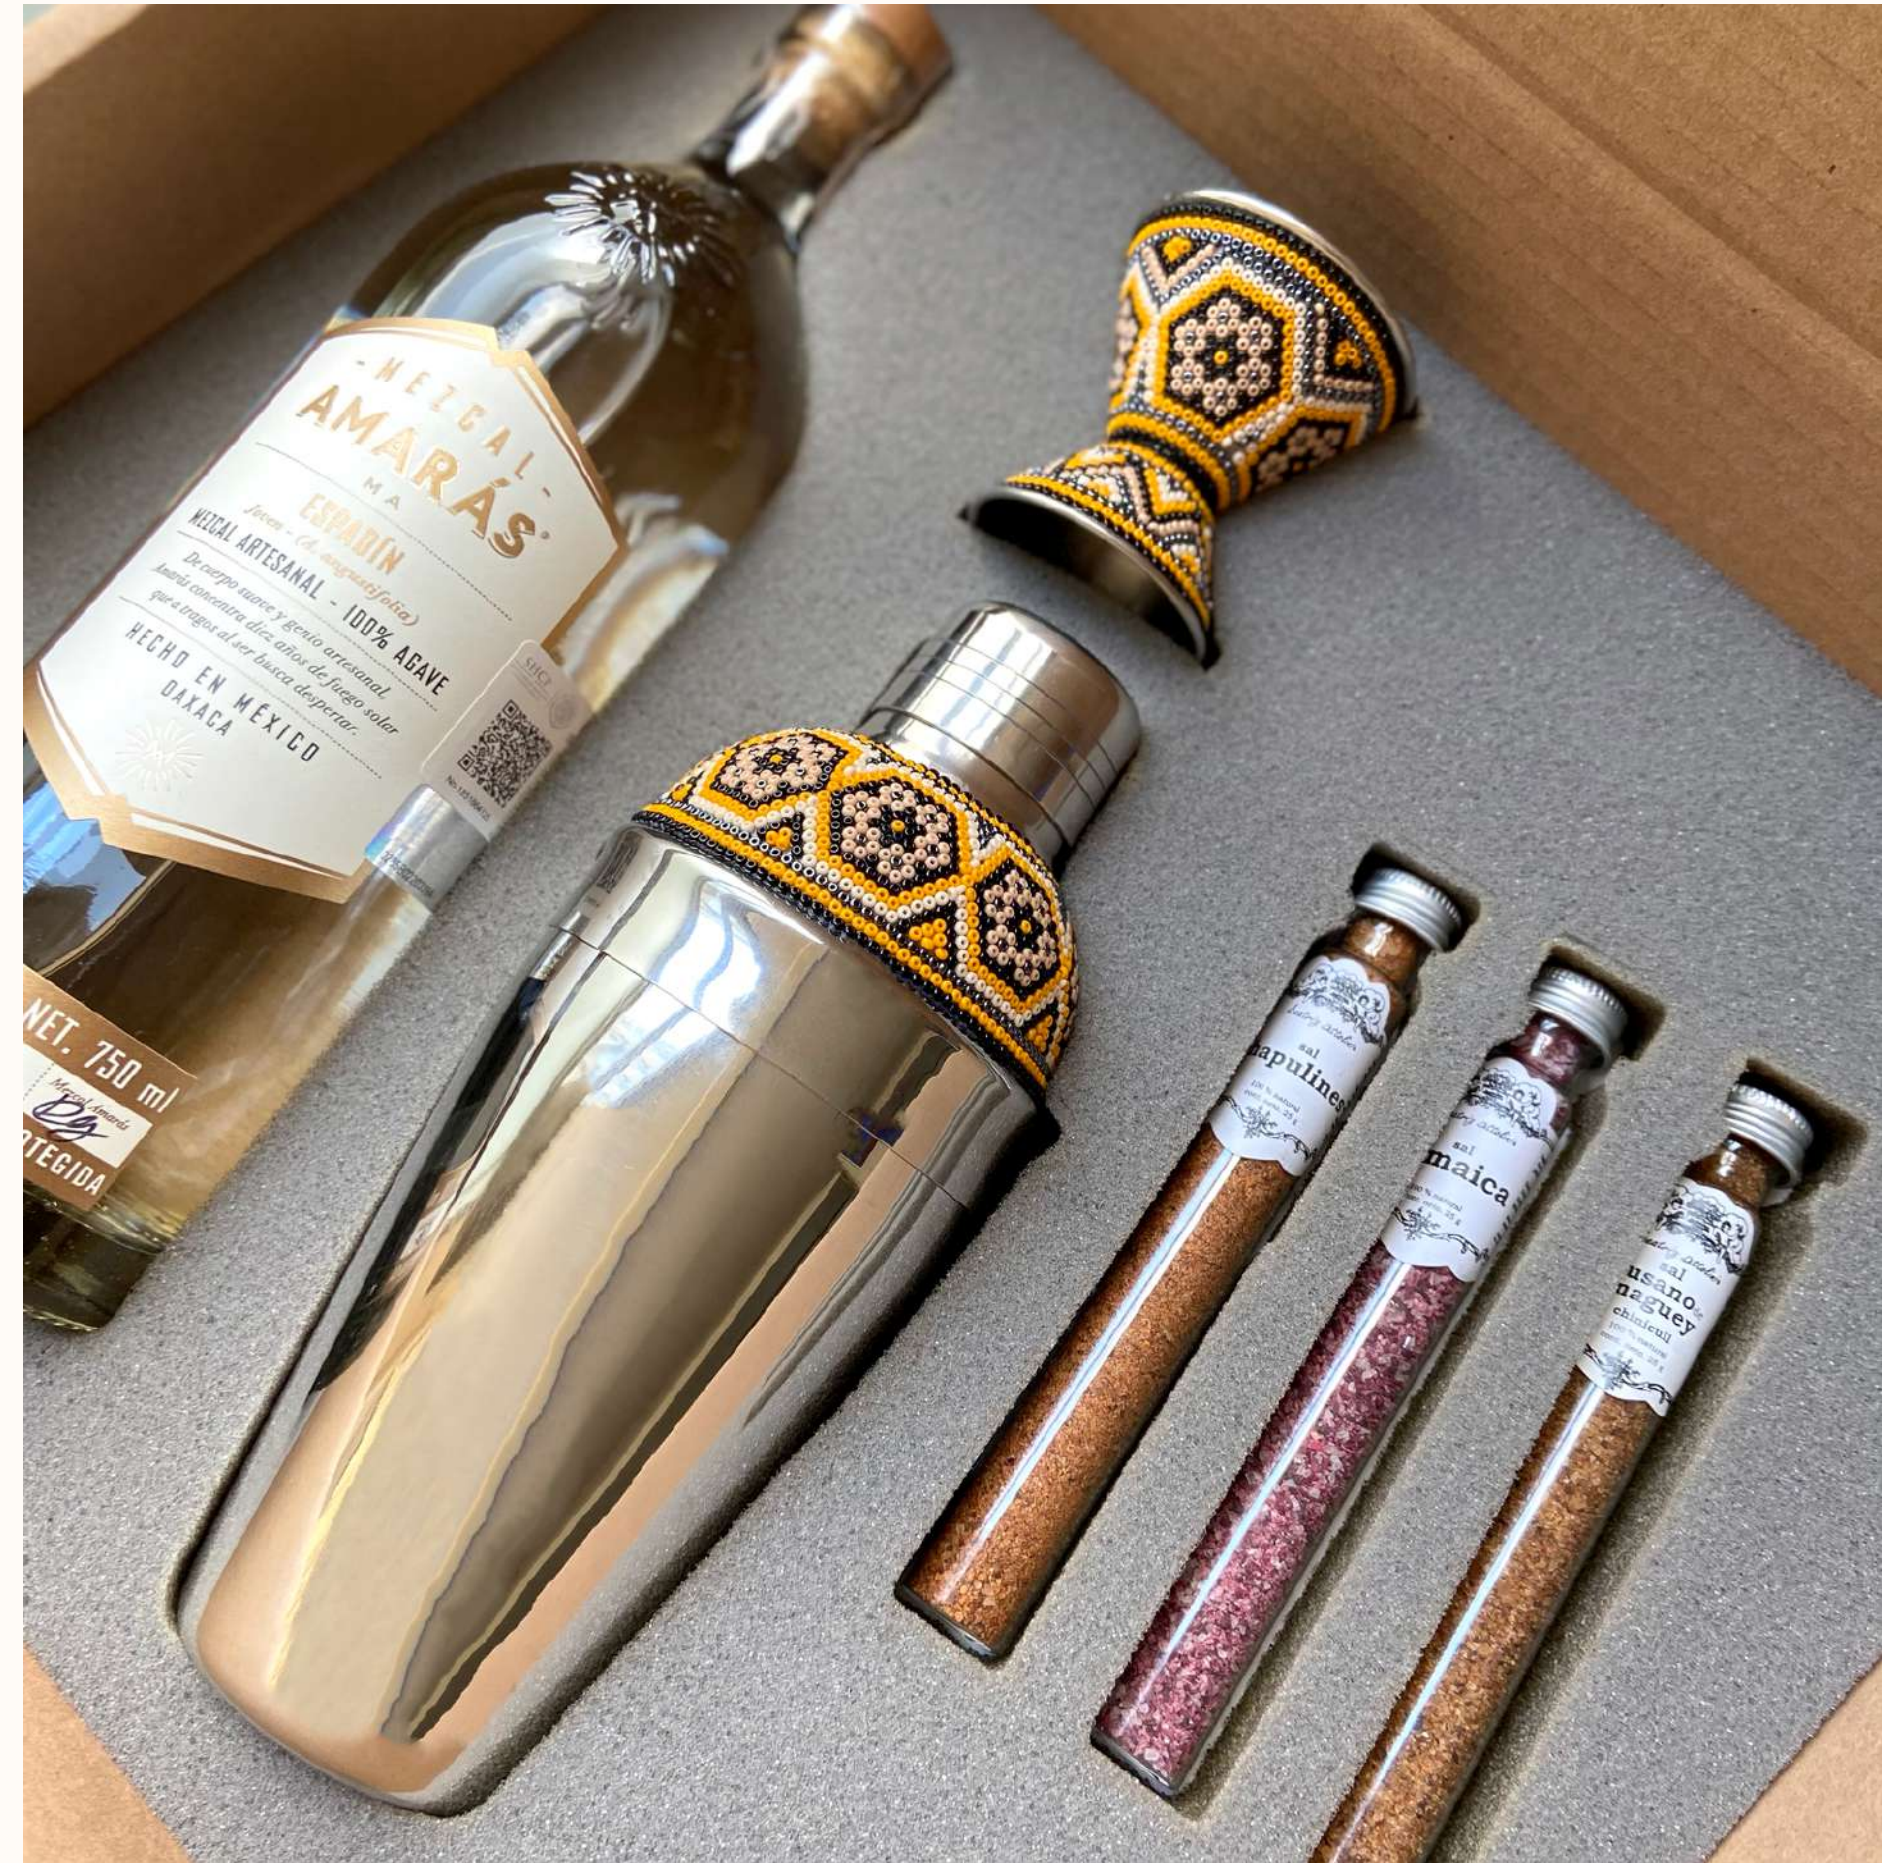

Kit mezcal

Kit coctelería de lujo para preparar bebidas

- Shaker 16 oz con intervención artesanal en tapa
- Jigger con intervención artesanal completa
- Botella Ojo de Tigre de 200 ml
- *Sales de Beatriz Attolini: Jamaica, maguey y chapulines*
- Dos Jícaras labradas por artesanos de Oaxaca

Kit mezcal

Kit coctelería de lujo para preparar bebidas

- Shaker 16 oz con intervención artesanal en tapa
- Jigger con intervención artesanal completa
- Botella Amores de 750 ml
- *Sales de Beatriz Attolini*: Jamaica, maguey y chapulines