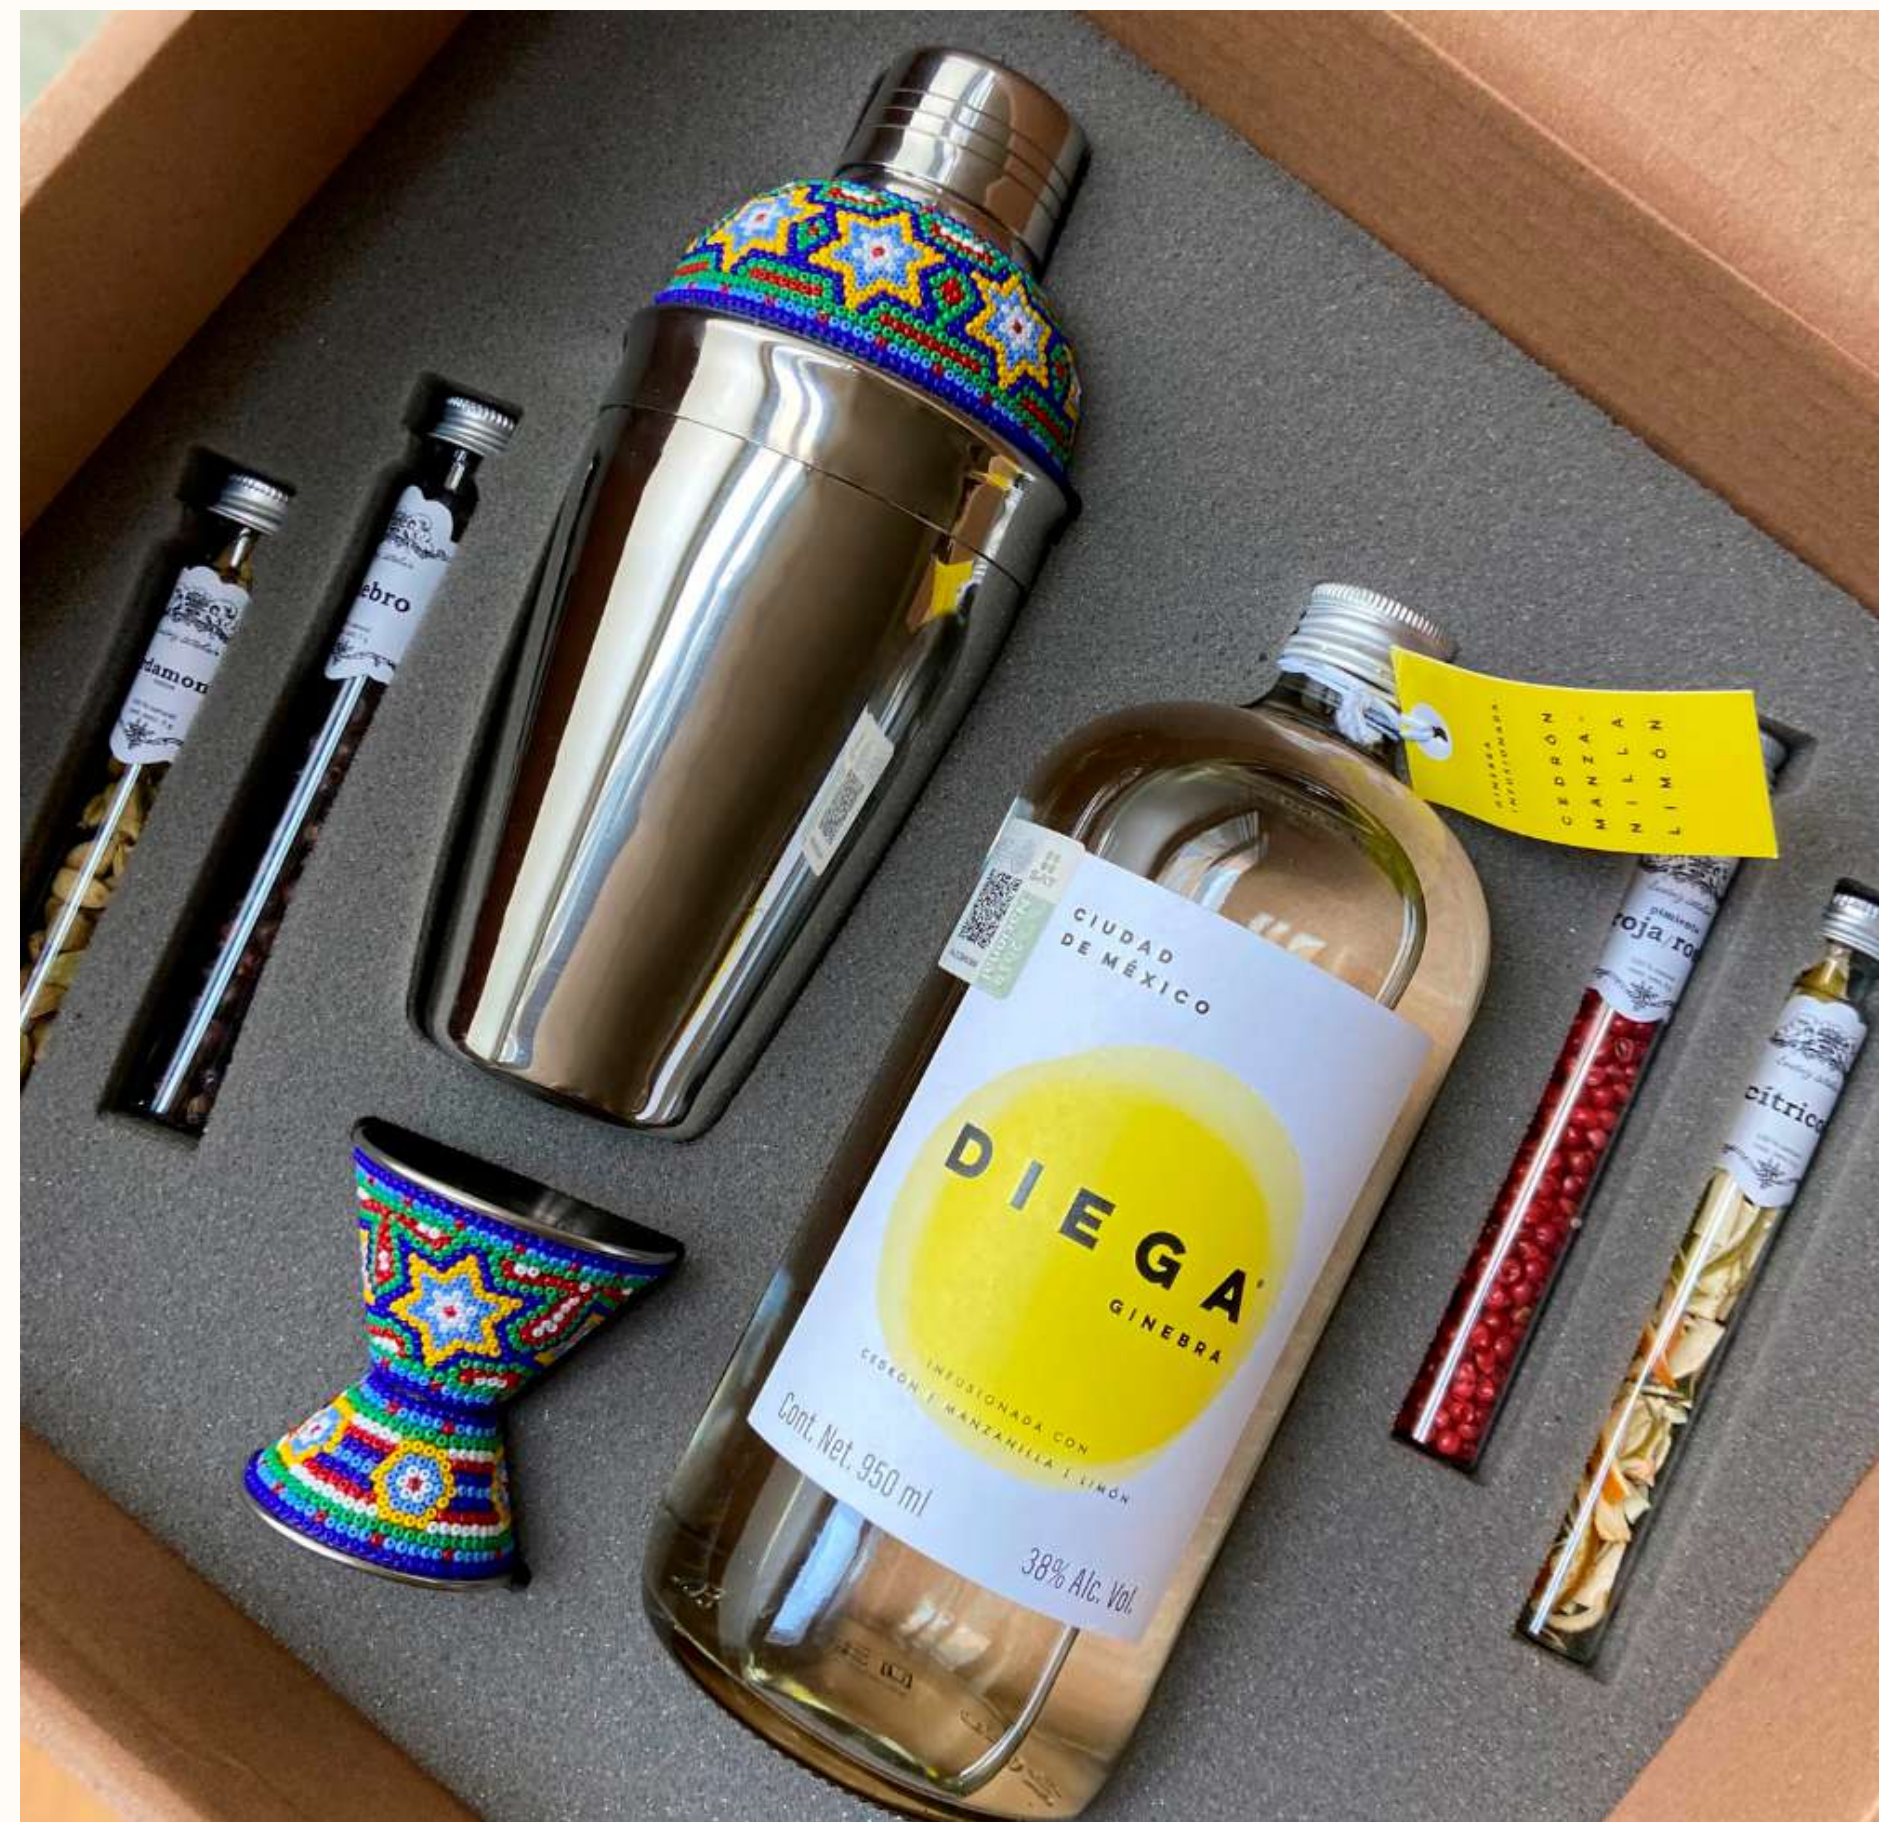

Kit Destilados

Kit coctelería de lujo para preparar bebidas

- Shaker 16 oz con intervención artesanal en tapa
- Jigger con intervención artesanal completa
- Cuchara mezcladora con intervención en punta
- Mini de Tequila Herradura y Mezcal Destreza de 50 ml
- *Sales de Beatriz Attolini*: Jamaica, maguey y chapulines
- Dos Jícaras labradas por artesanos de Oaxaca

Kit Whisky *Abasolo*

Kit coctelería de lujo para preparar bebidas

- Shaker 16 oz con intervención artesanal en tapa
- Jigger con intervención artesanal completa
- Botella Abasolo (Whisky mexicano) de 750 ml

Kit Gin *Monkey*

Kit coctelería de lujo para preparar gin

- Shaker 16 oz con intervención artesanal en tapa
- Jigger con intervención artesanal completa
- Botella Monkey 47 de 500 ml
- *Botánicos esenciales para preparar gin de Beatriz Atollini:* cardamomo en vaina, cítricos, enebro semilla y pimienta rosa/roja

Kit Gin *Diega*

Kit coctelería de lujo para preparar gin

- Shaker 16 oz con intervención artesanal en tapa
- Jigger con intervención artesanal completa
- Botella Diega de 950 ml
- *Botánicos esenciales para preparar gin de Beatriz Atollini*: cardamomo en vaina, cítricos, enebro semilla y pimienta rosa/roja