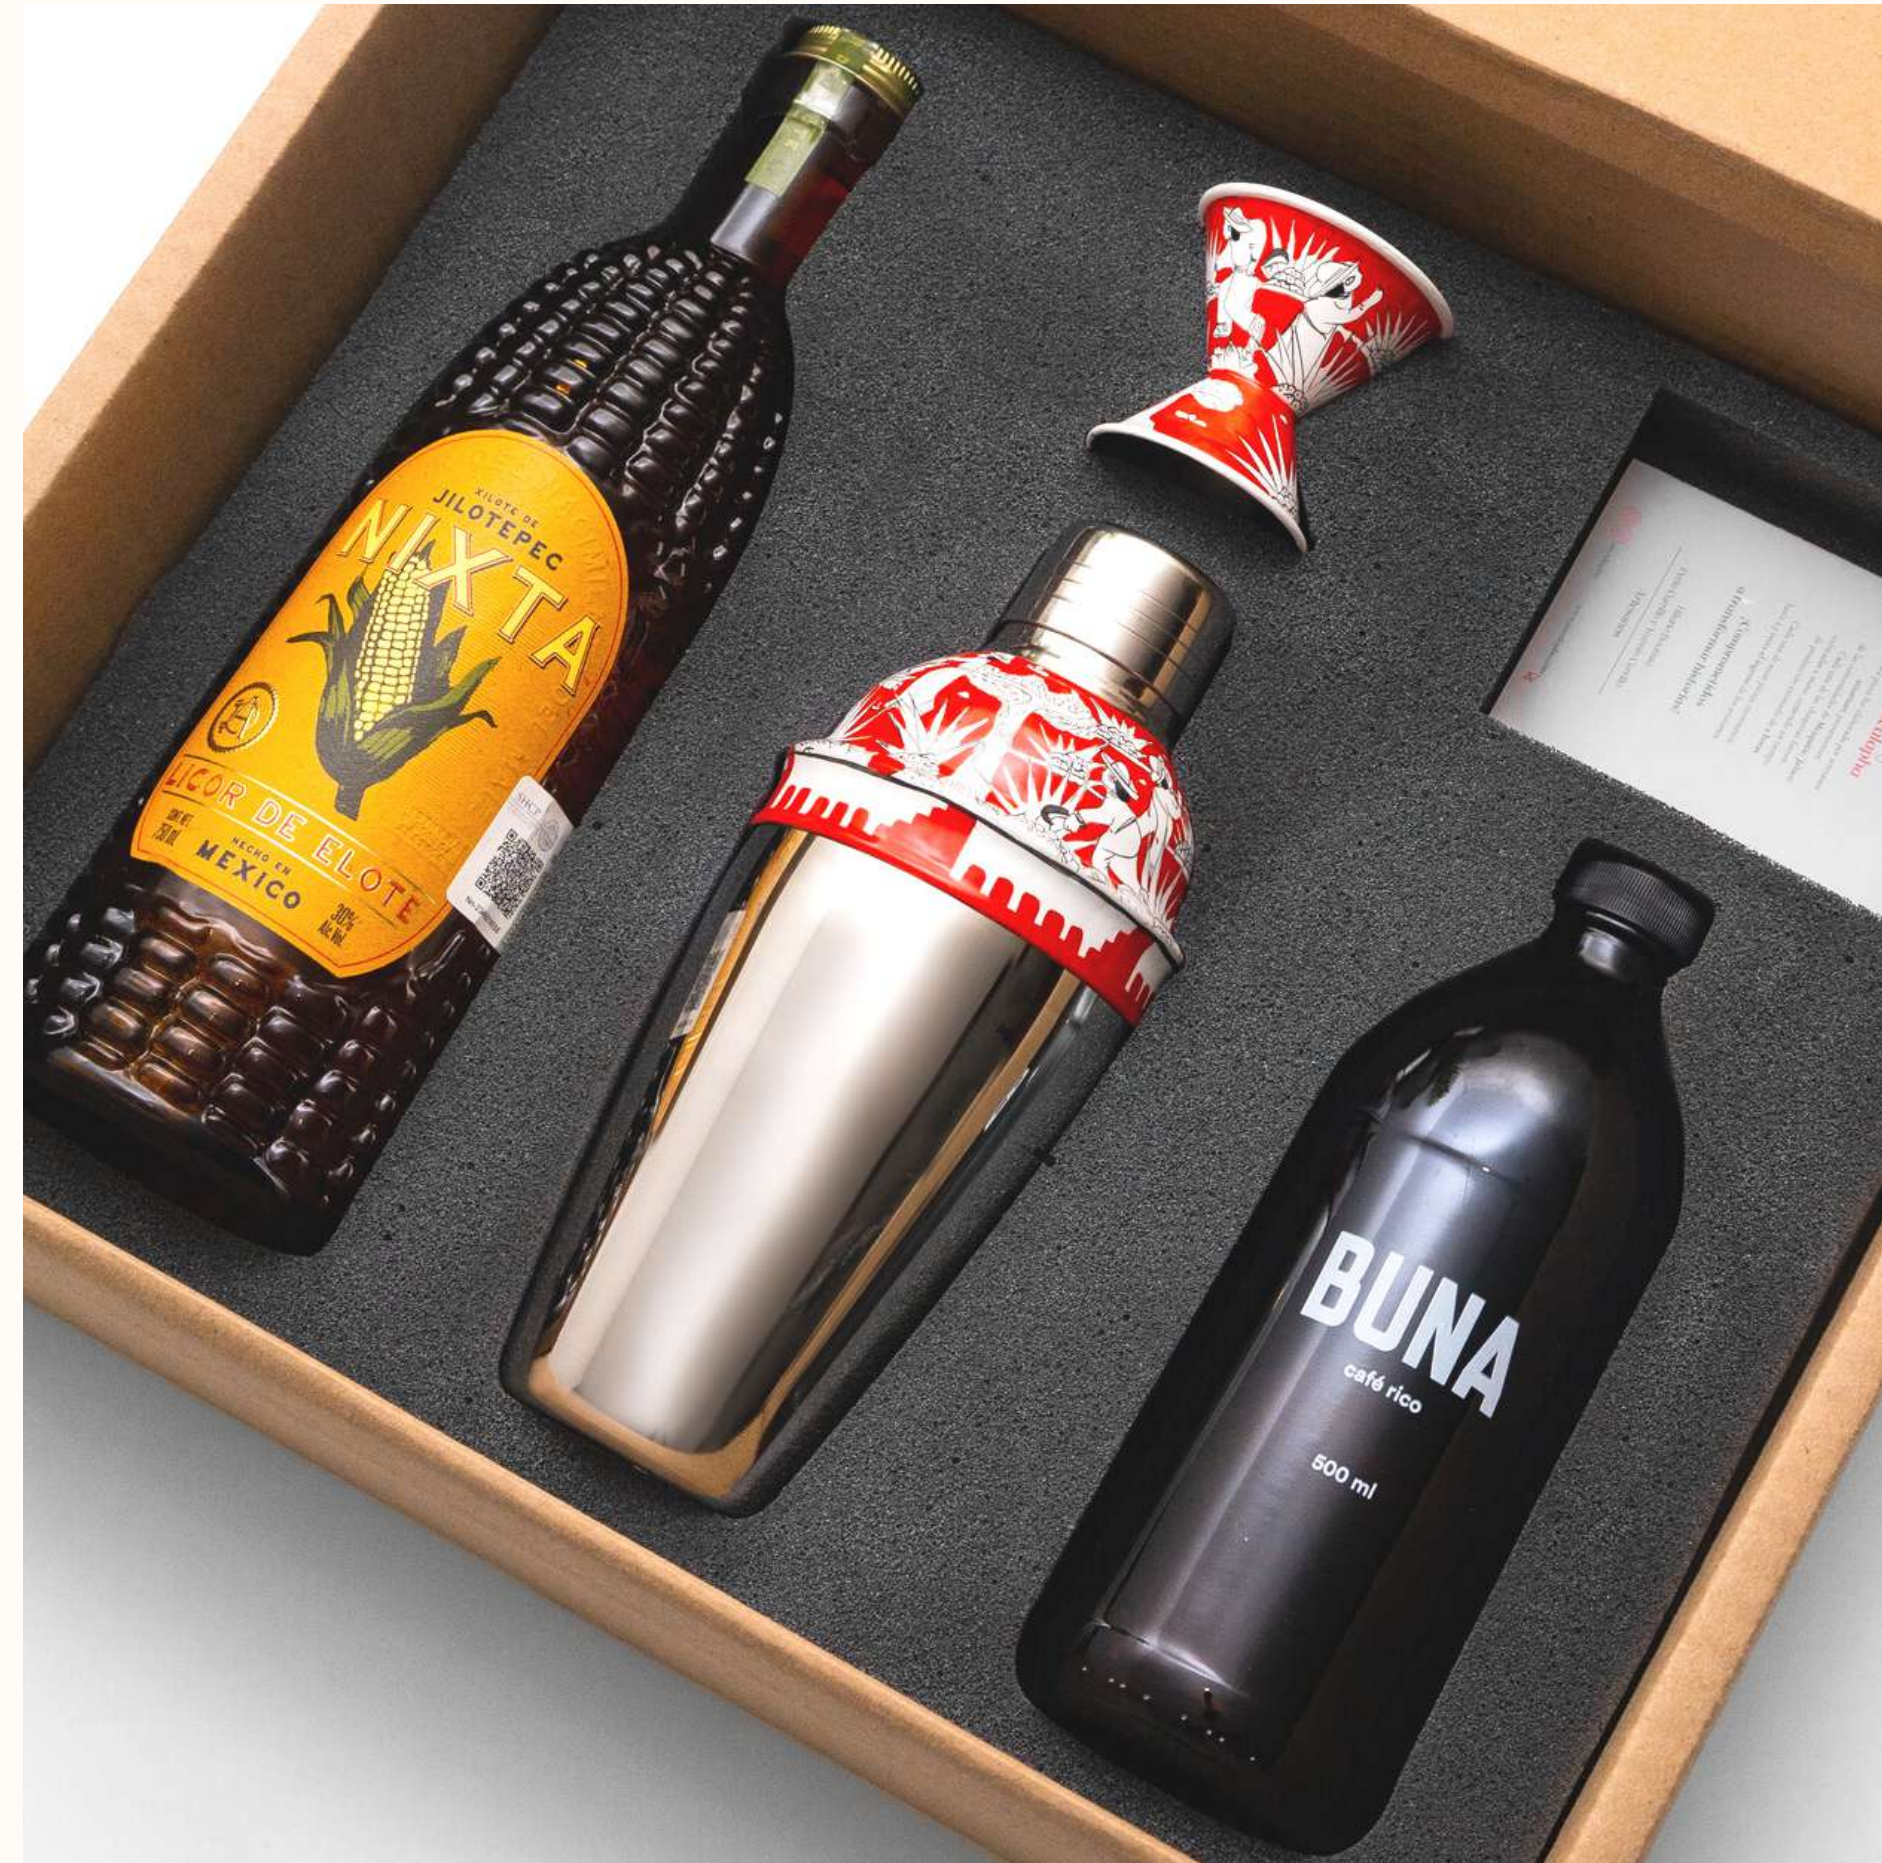

Kit Carajillo *Licor 43*

Kit coctelería de lujo para preparar bebidas

- Shaker 16 oz con intervención artesanal en tapa
- Jigger con intervención artesanal completa
- Botella de Licor 43 de 700 ml
- Café molido “Cucurucho” de 250 gr o extracción fría Buna
- Personalizable en colores*

Kit Carajillo

Kit coctelería de lujo para preparar bebidas

- Shaker 16 oz con intervención artesanal en tapa
- Jigger con intervención artesanal completa
- Botella Nixta de licor de elote de 750 ml
- Café molido “Buna” de 340 gr o extracción fría Buna
- Personalizable en colores*

Kit mezcal

Kit coctelería de lujo para preparar bebidas

Ojo de Tigre

- Shaker 16 oz con intervención artesanal en tapa
- Jigger con intervención artesanal completa
- Botella Ojo de Tigre de 200 ml
- *Sales de Beatriz Attolini: Jamaica, maguey y chapulines*
- Dos Jícaras labradas por artesanos de Oaxaca
- Personalizable en colores*