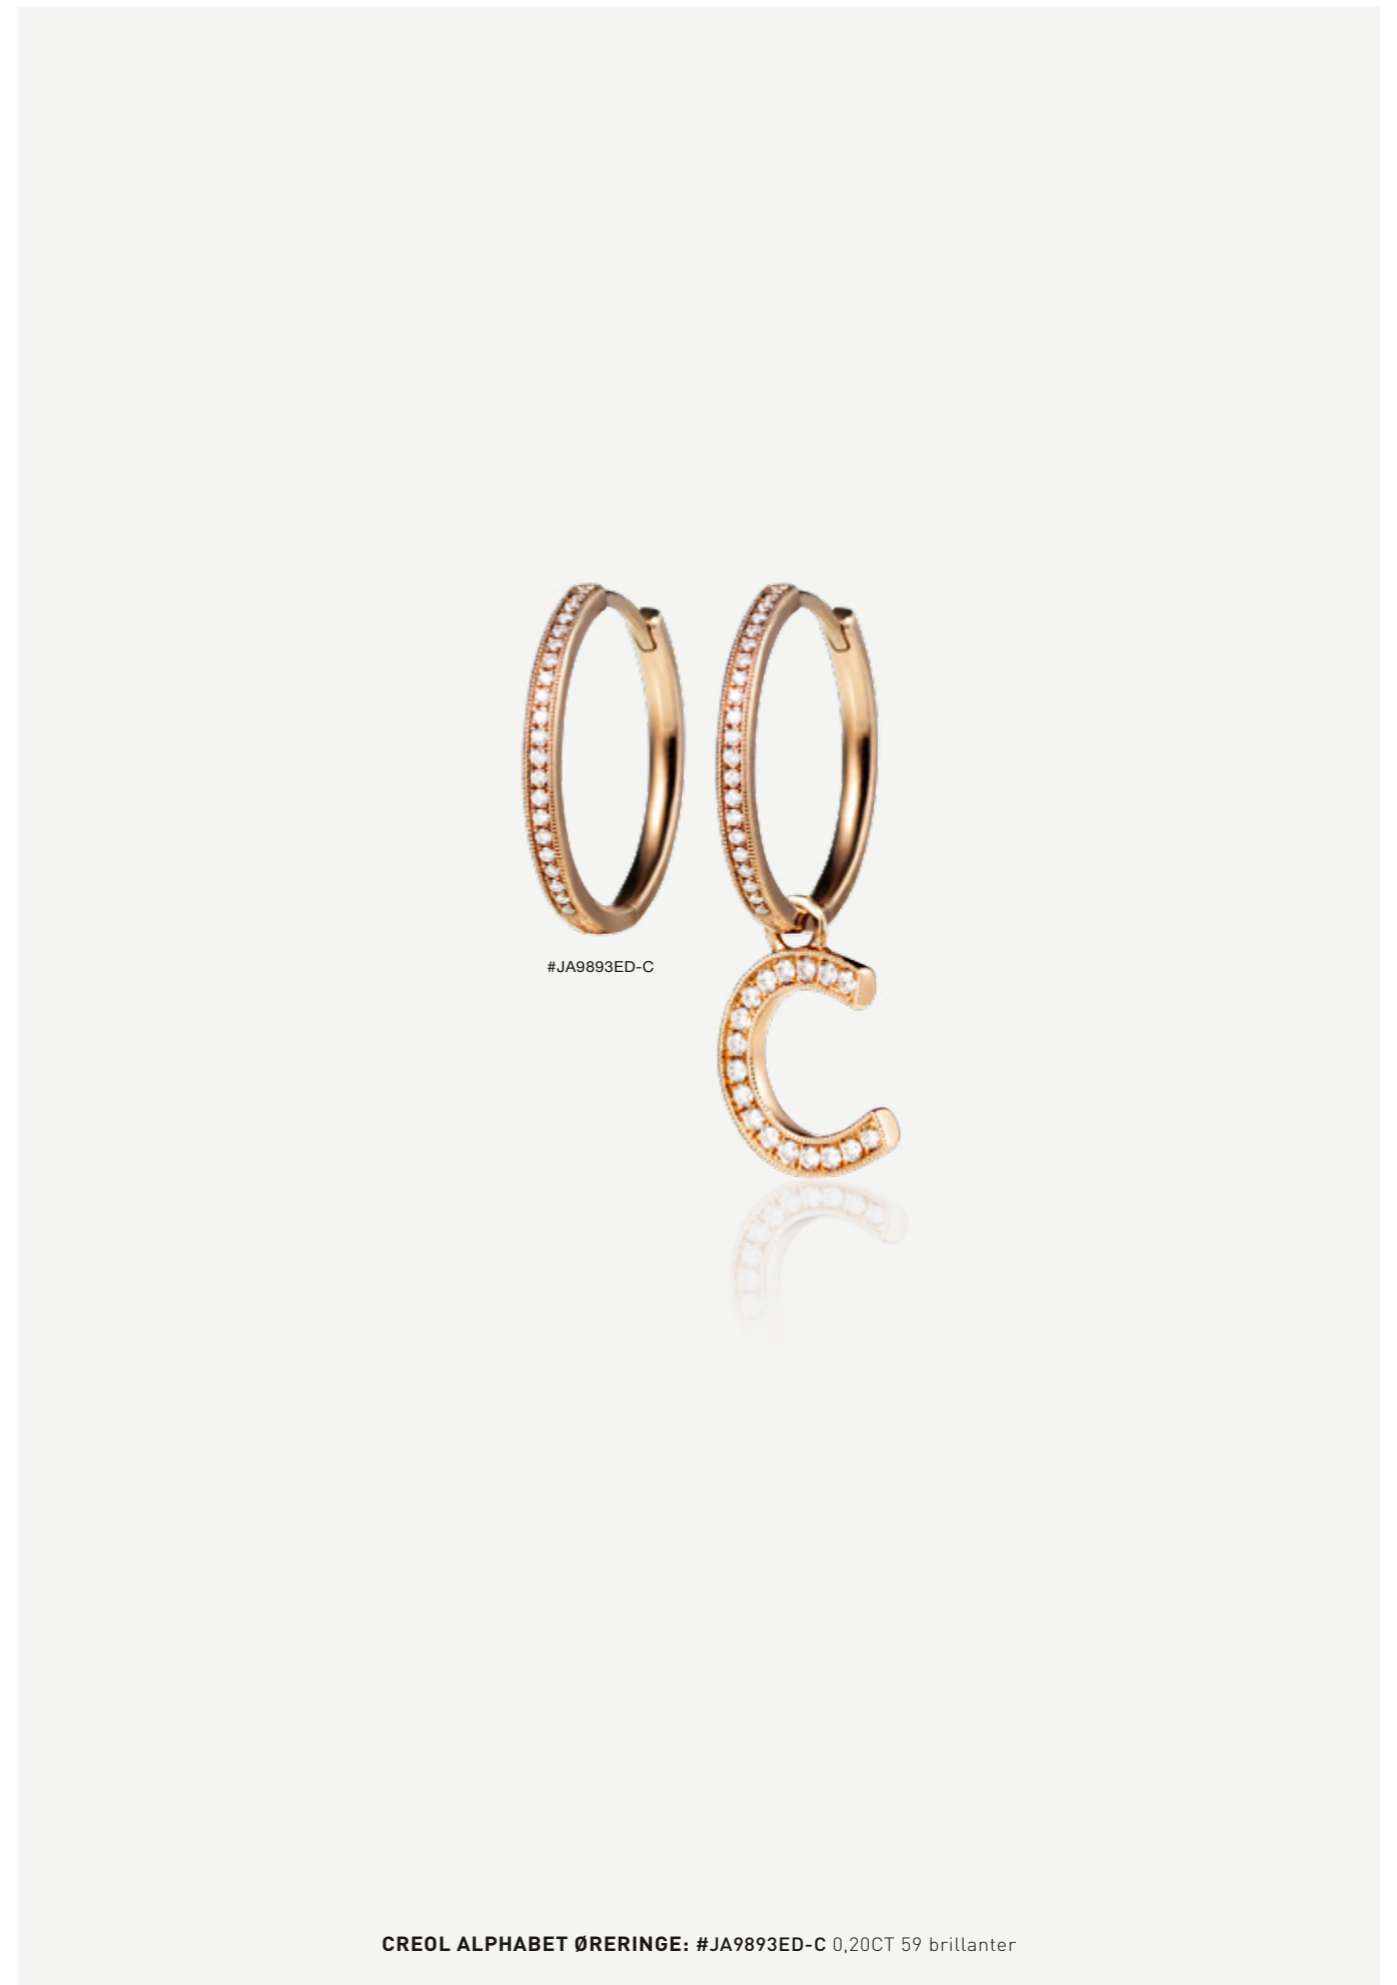

ALPHABET ARMBÅND: #JA7043BD7 // ALPHABET RING: #JA6759RD/C 0,29CT bogstavet C & 24 brillianter

CREOL ALPHABET ØRERINGE: #JA9893ED-C 0,20CT 59 brillanter