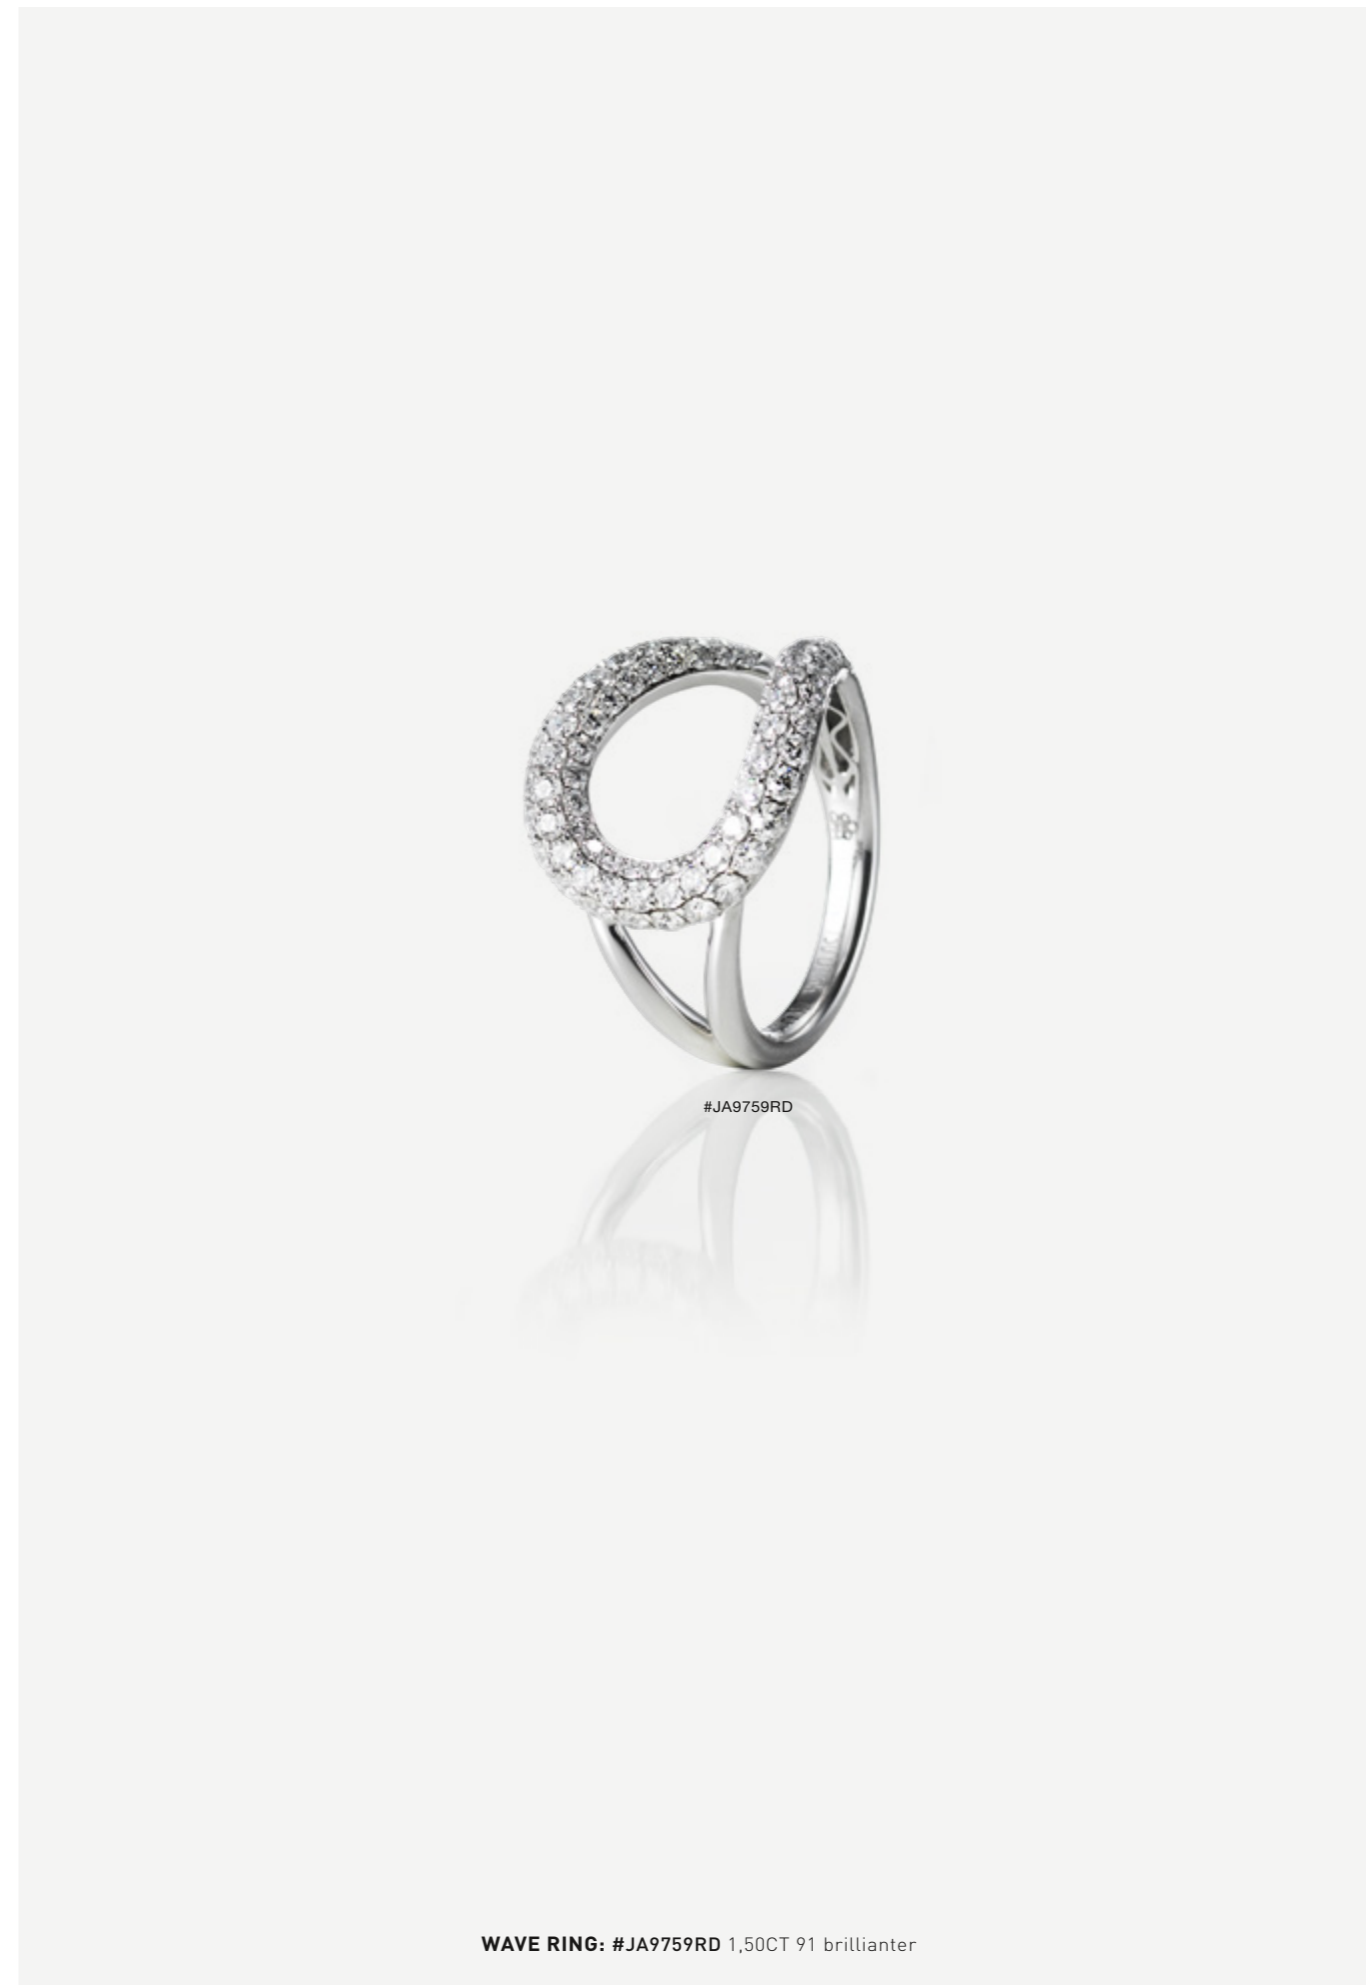

CHRISTINE HVELPLUND

DIAMONDS & JEWELLERY

#SN0717N42CM

FLOWER

#F2446R

#SN0717R

#SN0717E

#SN0750E

#SN0718E

FLOWER HALSKÆDE: SN0717N42CM 0,44CT 53 brillianter // **FLOWER RING:** #F2446R 3,00CT 280 brillianter · #SN0717R 0,45CT 57 brillianter
FLOWER ØRESTIKKER: #SN0717E 0,75CT 98 brillianter · #SN0750E 0,33CT 68 brillianter · #SN0718E 0,14CT 16 brillianter

Alle smykker leveres i 18 Karat Hvid, Gul el. Rosa Guld

WAVE RING: #JA9759RD 1,50CT 91 brillianter

#JC1344PD

#JA8530ND50CM

#JC1080ND50CM

#JC0419RD

DREAM HALSKÆDE: #JC1080ND50CM 0,65CT 27 brillianter · #JA8530ND50CM 0,35CT 43 brillianter
 DREAM BUSY BEE VEDHÆNG: #JC1344PD 0,43CT 93 brillianter // DREAM RING: #JC0419RD 1,05CT 70 brillianter

#JA8650ND50CM

#CO023ND50CM

DREAM

#JC0655RBD

#JA8650ED

#JA7043BD7SEA

DREAM HALSKÆDE: #JA8650ND50CM 1,18CT 76 brillianter · #CO023ND50CM 1,88CT 100 brillianter
 DREAM ØRERINGS: #JA8650ED 2,45CT 166 brillianter // DREAM RING: 2,20CT 123 brillianter
 DREAM SEASTAR ARMBÅND: #JA7043BD7SEA 0,60CT 23 brillianter