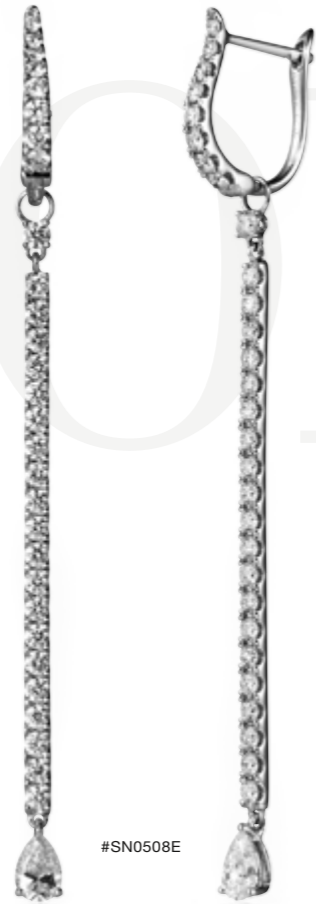

CONSCIOUS

#SN0508E