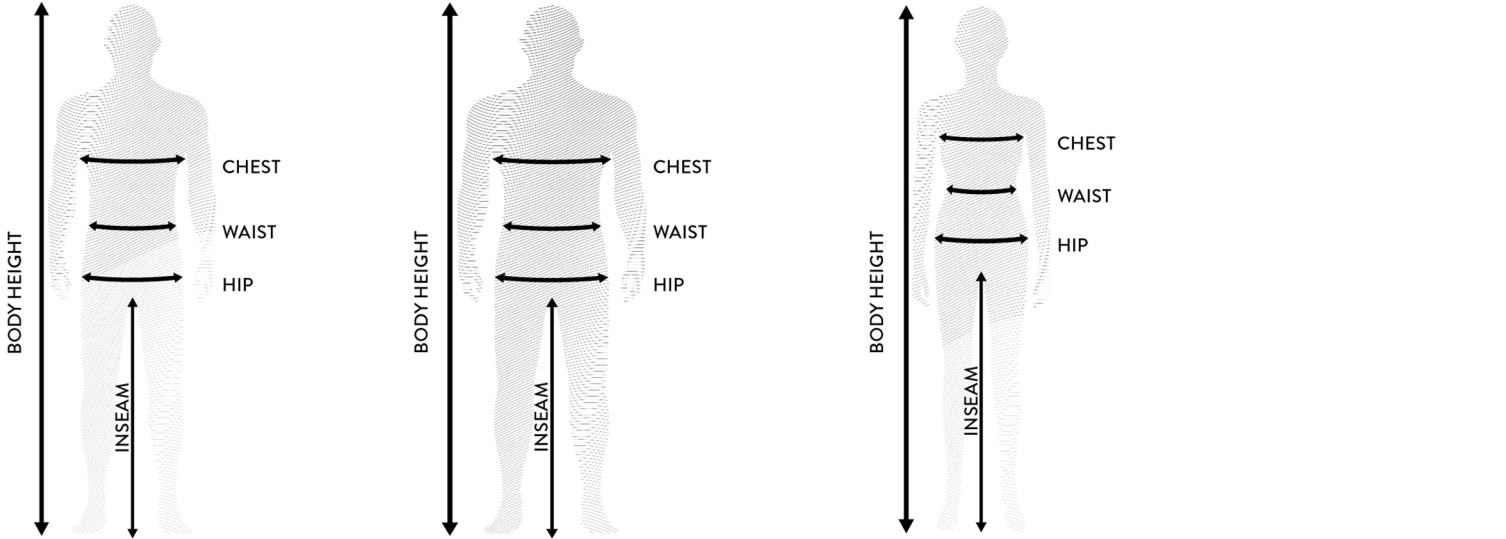

SIZE CHART ADVENTURE APPAREL

MEN

D-Size:
Specifically designed for
WIDER users

WOMEN

MEN

	XS		S		M		L		XL		2XL		3XL		4XL		5XL	
	46		48		50/52		52/54		54/56		56/58		60/62		62/64		64/66	
FITTING	CM	IN	CM	IN	CM	IN	CM	IN	CM	IN	CM	IN	CM	IN	CM	IN	CM	IN
BODY HEIGHT	164 - 168	64.6 - 66.1	168 - 173	66.1 - 68.1	173 - 179	68.1 - 70.5	179 - 185	70.5 - 72.8	182 - 188	71.7 - 74	185 - 191	72.8 - 75.2	188 - 194	74 - 76.4	191 - 197	75.2 - 77.6	194 - 200	76.4 - 78.7
CHEST	89 - 93	35 - 36.6	93 - 97	36.6 - 38.2	97 - 102	38.2 - 40.2	102 - 108	40.2 - 42.5	108 - 114	42.5 - 44.9	114 - 120	44.9 - 47.2	120 - 126	47.2 - 49.6	126 - 132	49.6 - 52	132 - 138	52 - 54.3
WAIST	80 - 86	31.5 - 33.9	84 - 90	33.1 - 35.4	90 - 94	35.4 - 37	94 - 98	37 - 38.6	98 - 104	38.6 - 40.9	104 - 110	40.9 - 43.3	110 - 116	43.3 - 45.7	116 - 122	45.7 - 48	120 - 126	47.2 - 49.6
HIP	90 - 95	35.4 - 37.4	95 - 99	37.4 - 39	99 - 103	39 - 40.6	103 - 107	40.6 - 42.1	107 - 113	42.1 - 44.5	113 - 119	44.5 - 46.9	119 - 125	46.9 - 49.2	125 - 131	49.2 - 51.6	131 - 137	51.6 - 53.9
INSEAM	80 - 81	31.5 - 31.9	81 - 82	31.9 - 32.3	82 - 83	32.3 - 32.7	83 - 84	32.7 - 33.1	84 - 85	33.1 - 33.5	85 - 86	33.5 - 33.9	86 - 87	33.9 - 34.3	87 - 88	34.3 - 34.6	88 - 89	34.6 - 35