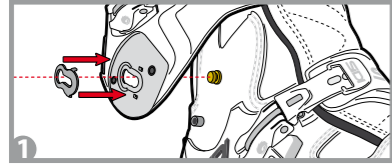

CROSSFIRE 3

CROSSFIRE 3 SRS

HOW TO REPLACE THE BOOT LEG UPPER
COME SOSTITUIRE IL GAMBALE

CROSSFIRE 3