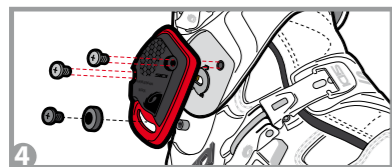

CROSSFIRE 3

CROSSFIRE 3 SRS

HOW TO REPLACE THE BOOT LEG UPPER
COME SOSTITUIRE IL GAMBALE

CROSSFIRE 3