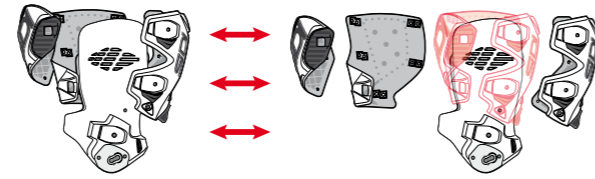

CROSSFIRE 3

CROSSFIRE 3 SRS

HOW TO REPLACE THE BOOT LEG UPPER
COME SOSTITUIRE IL GAMBALE

CROSSFIRE 3