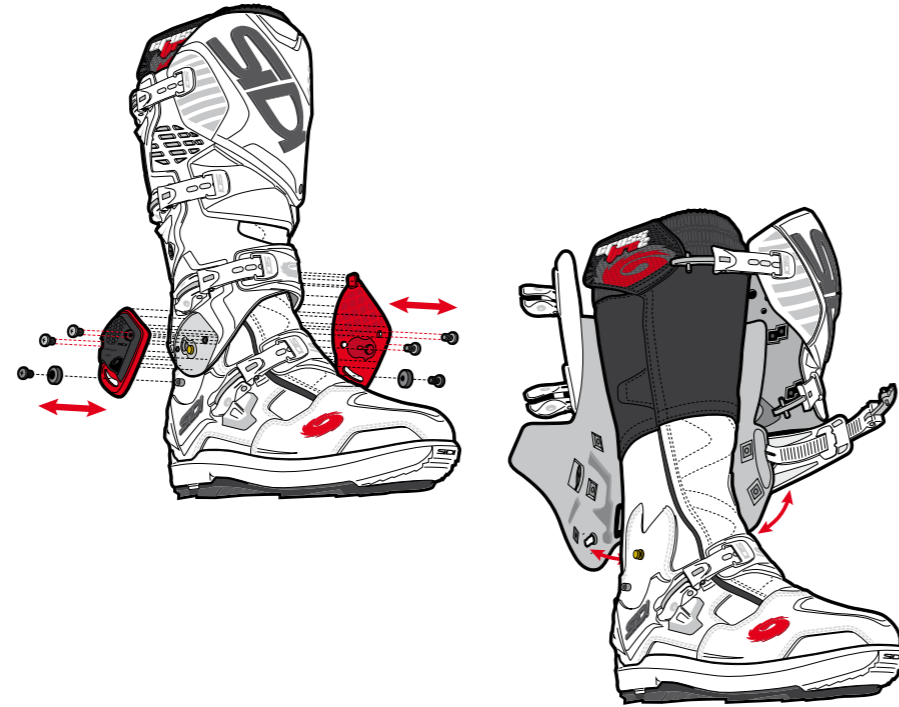

CROSSFIRE 3

CROSSFIRE 3 SRS

HOW TO REPLACE THE BOOT LEG UPPER
COME SOSTITUIRE IL GAMBALE

CROSSFIRE 3

25 - RSUCROSS -
IDEAL SOLE MX
SUOLA MX IDEAL

· 39/41 - 42/44 - 45/47 - 48/51 - 52/52

156 - RSUSRSCLICK -
CLICK SRS SOLE
SUOLA SRSCLICK

· 40/41 - 42/43 - 44/45 - 46/47

284 - RSUENDCLICK -
ENDURO CLICK SRS SOLE
SUOLA SRS CLICK ENDURO

· 40/41 - 42/43 - 44/45 - 46/47

157 - RXSRS4 -
FOUR RELEASE SCREWS
for SRS DOVETAIL SOLE - 4 pcs
VITI A SGANCIO RAPIDO
per suola SRS CLICK - 4 pezzi

63 - RPERSRS -
FAST RELEASE SCREW
for SRS/SMS - 10 pcs
VITI A SGANCIO RAPIDO
per SUOLA SMS/SRS - 10 pezzi

SRS DOVETAIL SOLE SRS
SOLE REPLACEMENT SYSTEM
COMPATIBLE with