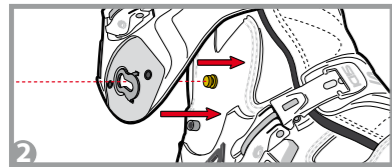

CROSSFIRE 3

CROSSFIRE 3 SRS

HOW TO REPLACE THE BOOT LEG UPPER
COME SOSTITUIRE IL GAMBALE

CROSSFIRE 3