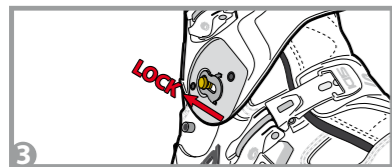

CROSSFIRE 3

CROSSFIRE 3 SRS

HOW TO REPLACE THE BOOT LEG UPPER
COME SOSTITUIRE IL GAMBALE

CROSSFIRE 3