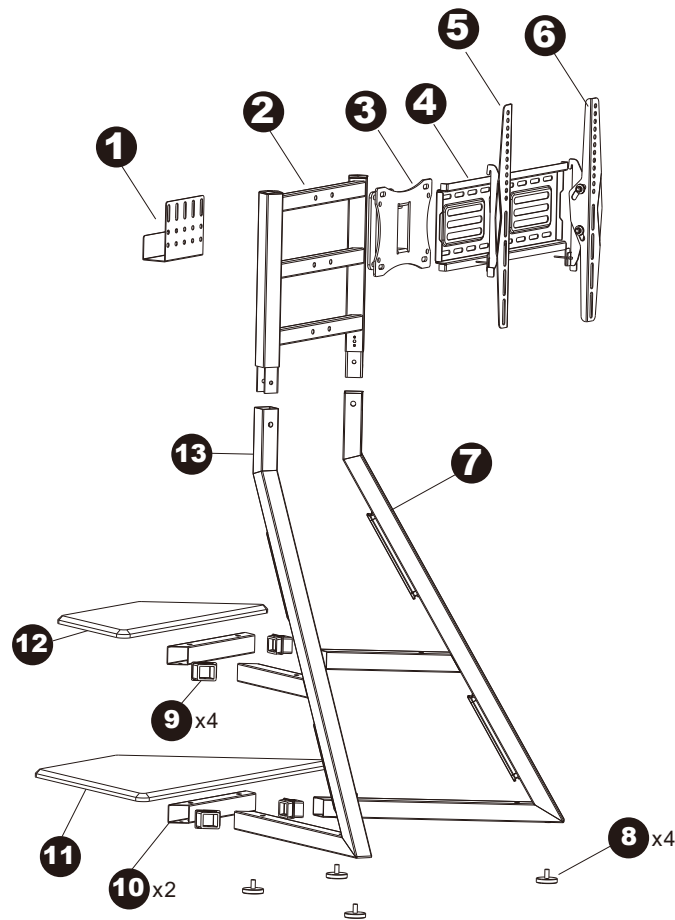

Tips and tricks

⚠ **WARNING** If any parts are missing or damaged, do not return the damaged item to your dealer; contact Customer Service. Never use damaged parts!

★ Vielen Dank für Ihre Auswahl für unsere Produkte, lesen Sie bitte die Anweisungen sorgfältig vor Ihrer Installation und halten Sie bitte die Anweisungen richtig!

Tipps und tricks

★ Nous vous remercions d'avoir sélectionné nos produits, lisez les instructions attentivement avant l'installation, et gardez les instructions correctement s'il vous plaît!

Conseils et astuces

★ ¡Gracias por elegir nuestros productos, por favor lea las instrucciones cuidadosamente antes de la instalación, y guárdelas correctamente!

Consejos y trucos

★ 弊社の製品を選んでくれてありがとうございます。インストールする前に説明書をご覧ください、それに当説明書を適切に保存してください。

提示と技巧

1. 設備を全て開かない場合、当該設備を移動することはできません。
2. 子どもがステレオまたはビデオの設備の上に登ると、体を壊したり、ひどく傷ついたりする恐れがある。設備のリモコンと玩具によって、子どもが設備の上に登りたがっているかも知れないので、設備は子どもの身に倒れる危険がある。
3. 設備の使用に関わる詳細な情報を弊社にご連絡してください。

⚠ **警告** どのような部品が紛失したり壊れたりする場合でも、そのままディーラーのところへ返送しないでください。顧客サービスセンターに連絡してください。壊れた部品を使用しないでください。

★ Grazie per aver scelto i nostri prodotti, si prega di leggere attentamente le istruzioni prima dell'installazione e rispettare le istruzioni corrette!

Suggerimenti e trucchi

What's in the box