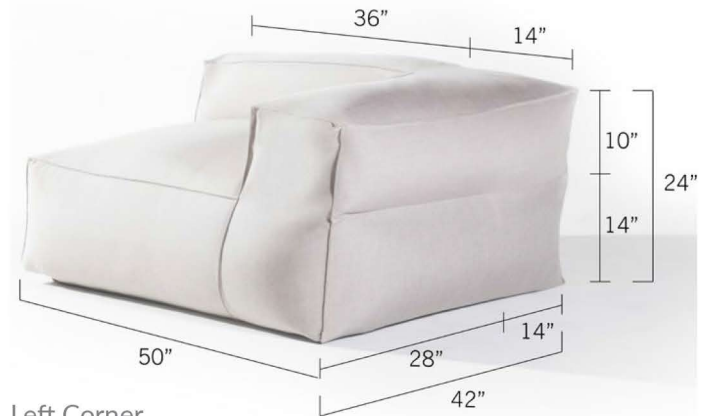

DIMENSIONS

Ottoman
Item# DDMSPS-OT-2516

Center Armless
Item# DDMSPS-CA-2513

Right Corner
Item# DDMSPS-RC-2515

33.05
lbs

Left Corner
Item# DDMSPS-LC-2517

44.1
lbs

Chaise Lounge
Item# DDMSPS-CL-2514