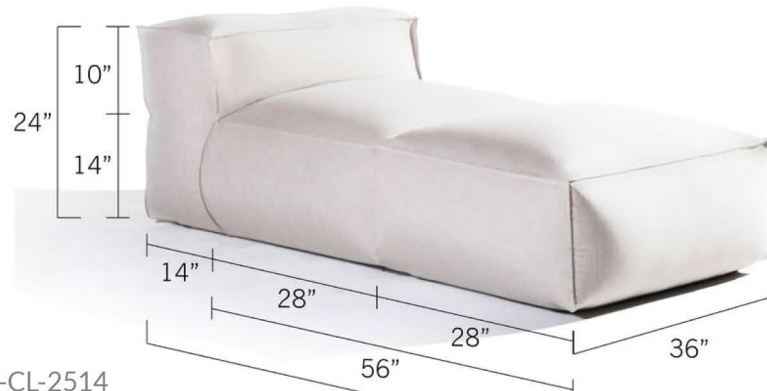

DIMENSIONS

Ottoman
Item# DDMSPS-OT-2516

Center Armless
Item# DDMSPS-CA-2513

Right Corner
Item# DDMSPS-RC-2515

33.05
lbs

Left Corner
Item# DDMSPS-LC-2517

44.1
lbs

Chaise Lounge
Item# DDMSPS-CL-2514