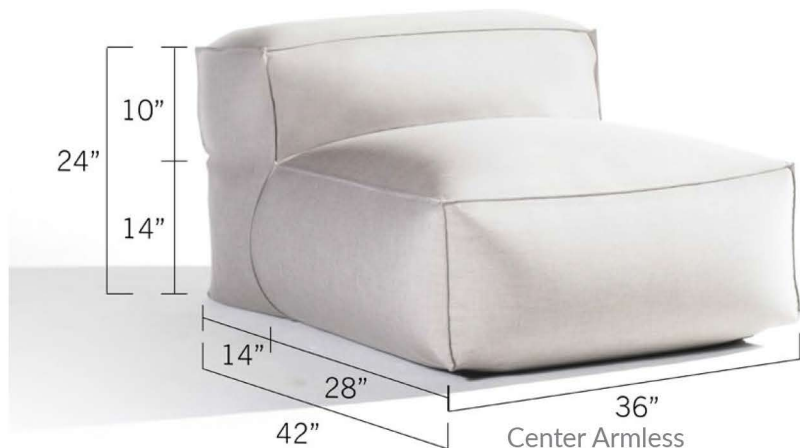

DIMENSIONS

Ottoman
Item# DDMSPS-OT-2516

Center Armless
Item# DDMSPS-CA-2513

Right Corner
Item# DDMSPS-RC-2515

33.05
lbs

Left Corner
Item# DDMSPS-LC-2517

44.1
lbs

Chaise Lounge
Item# DDMSPS-CL-2514