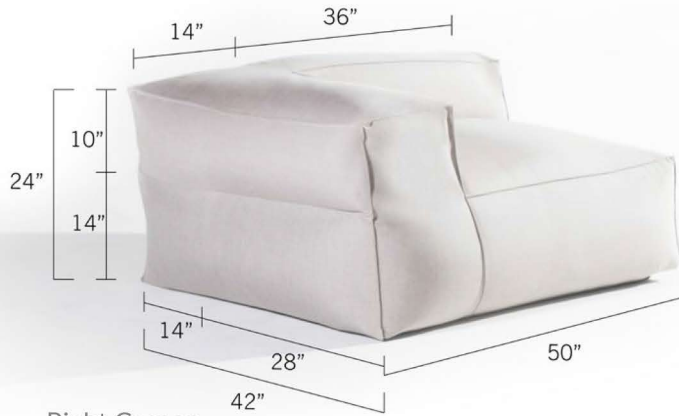

DIMENSIONS

Ottoman
Item# DDMSPS-OT-2516

Center Armless
Item# DDMSPS-CA-2513

Right Corner
Item# DDMSPS-RC-2515

33.05
lbs

Left Corner
Item# DDMSPS-LC-2517

44.1
lbs

Chaise Lounge
Item# DDMSPS-CL-2514