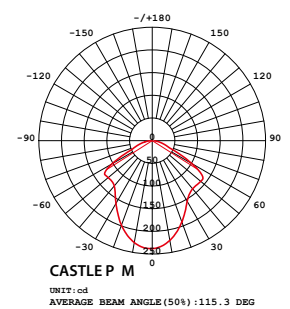

Photo Credit : More-in Interior Design

Castle Pendant XS
SG-623CP
G9 1 x Max 35W
Gray textile wire
Materials : concrete, aluminum
Color : concrete
Canopy : chrome

Castle Pendant S
SQ-7131CP
E26 1 x Max 100W
Ribbed reflector
Gray textile wire
Materials : concrete, aluminum
Color : concrete
Canopy : chrome

Castle Pendant M
SQ-7132CP
E26 1 x Max 100W
Ribbed reflector, bulb cover
Gray textile wire
Materials : concrete, steel,
aluminum
Color : concrete
Canopy : chrome

Castle Pendant L
SQ-7133CP
E26 1 x Max 77W
Ribbed reflector, bulb cover
Gray textile wire
Materials : concrete, steel,
aluminum
Color : concrete
Canopy : chrome