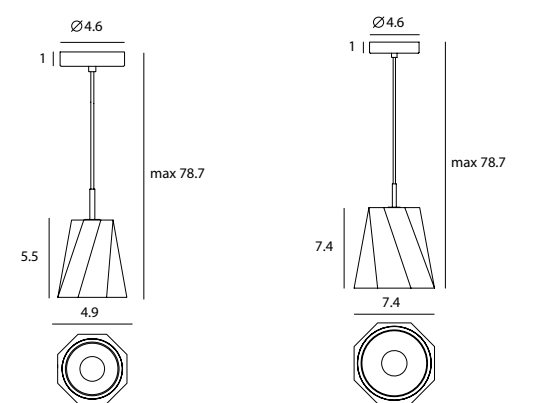

Castle Pendant Swing S

Castle Pendant Swing XS
SQ-1251CP
E12 1 x Max 25W
Gray textile wire

Materials : concrete, aluminum
Color : concrete
Canopy : chrome

Castle Pendant Swing S
SQ-1252CP
E26 1 x Max 60W
Gray textile wire

Materials : concrete, aluminum
Color : concrete
Canopy : chrome