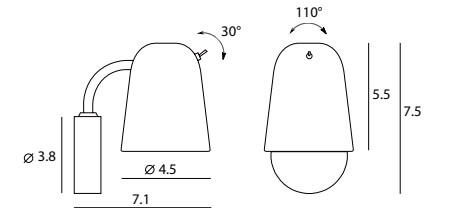

Dobi Wall
SQ-2181W
E12 1 x Max 30W
Shade rotatable
Dip switch

Material: steel
Color: shiny white shade & canopy + matt brass tube
copper shade + matt black tube & canopy