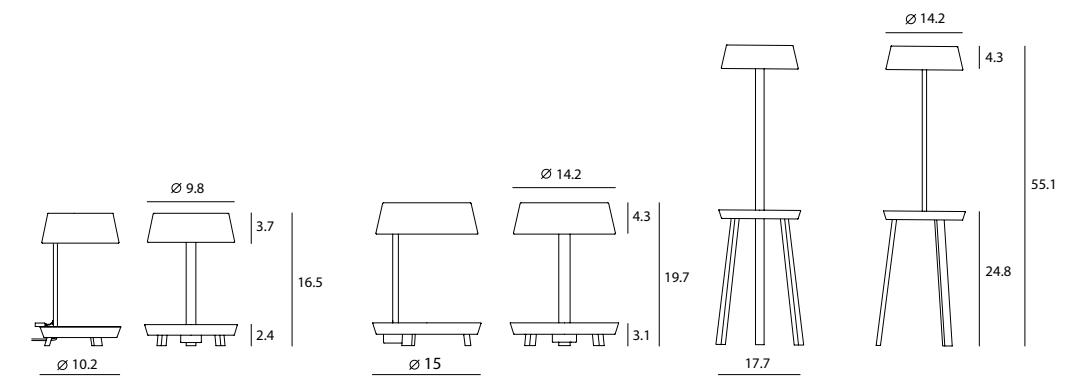

Carry Table Mini

Carry Table Mini

Carry Table Mini
SQ-6353MDU
E26 1 x Max 60W
On/off rocker switch
USB charger

Materials : steel, beech
Color :
matt black + red tray w/ red textile cord
matt white + beech tray w/ black textile cord