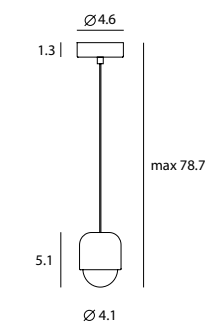

Muse Pendant
SLD-1012P
LED 1 x 6.5W (3000K, CRI 90, 550lm)
Built-in dimmable driver
Gray textile wire

Materials : concrete, Frosted glass
Color : concrete
Canopy : chrome