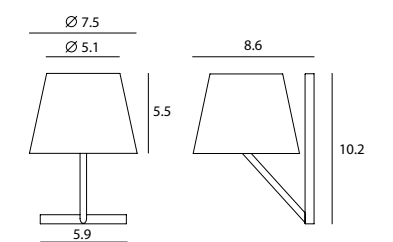

Concom Wall
SQ-513MW
E12 1 x Max 30W

Materials : steel
Color : matt black / matt white
Canopy : same as shade color