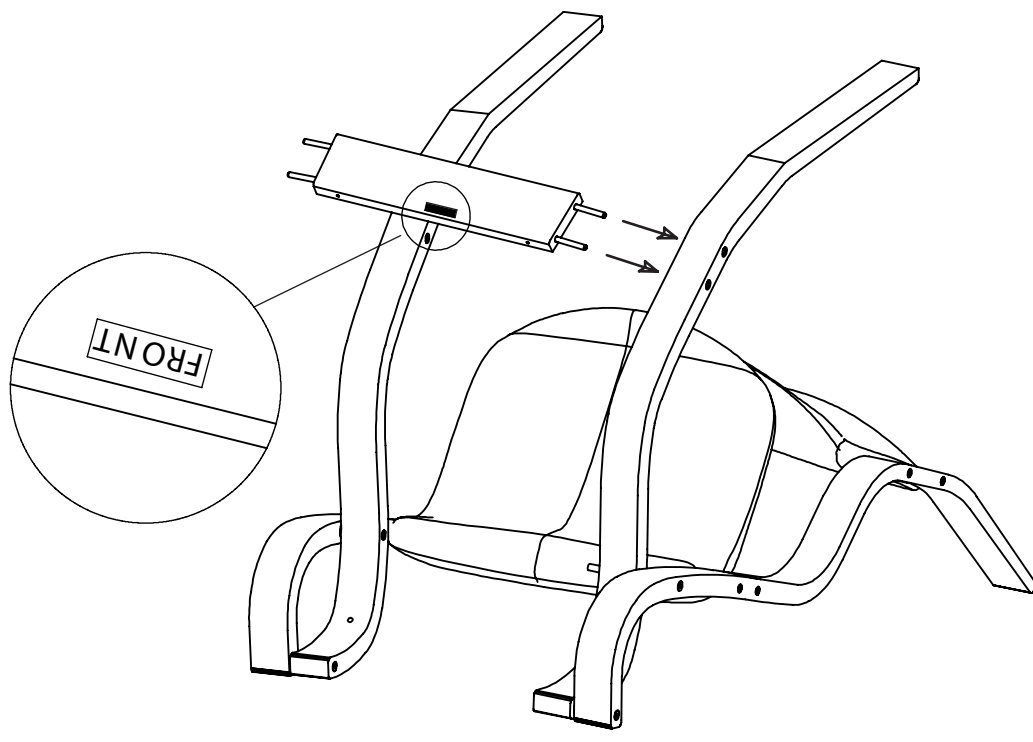

Assembly Instructions

Gravity™ balans®

1

2

3

4

5

6

7

8

9

Important:

Please check and tighten all screws properly immediately after assembling. The natural movement of the wood and also your own movement in the chair, require your tightening of the screws. First after 14 days, then when needed. Please do not loose the allen key!

Wichtig:

Alle Schrauben bitte sofort nach der Montage nochmals überprüfen und anziehen. Die Schrauben müssen von Zeit zu Zeit nachgezogen werden, da das Holz an sich arbeitet und auch durch das aktive Sitzen in Bewegung ist. Erstmals nach ca. 14 Tagen, später nach Bedarf. Bitte bewahren Sie den Imbusschlüssel daher gut auf.