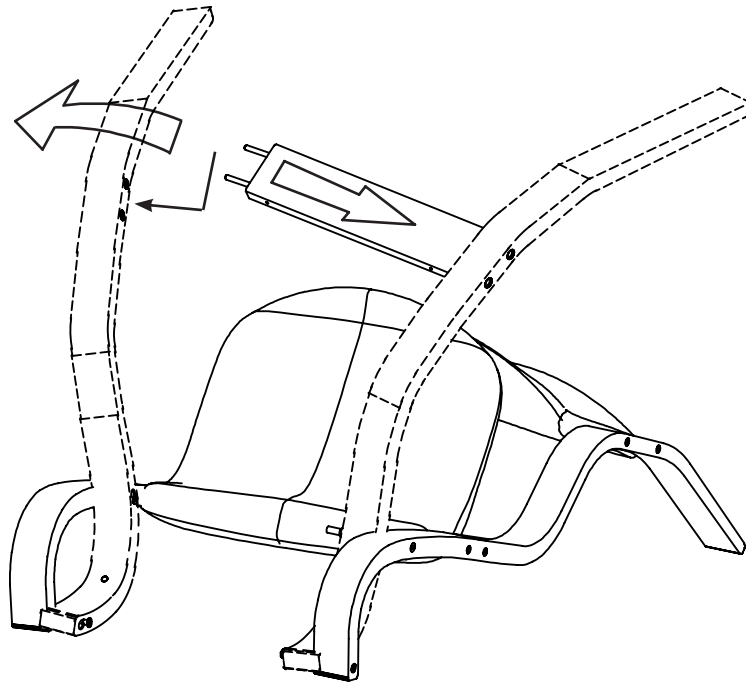

Assembly Instructions

Gravity™ balans®

1

2

3

4

5

6

7

8

9

Important:

Please check and tighten all screws properly immediately after assembling. The natural movement of the wood and also your own movement in the chair, require your tightening of the screws. First after 14 days, then when needed. Please do not loose the allen key!

Wichtig:

Alle Schrauben bitte sofort nach der Montage nochmals überprüfen und anziehen. Die Schrauben müssen von Zeit zu Zeit nachgezogen werden, da das Holz an sich arbeitet und auch durch das aktive Sitzen in Bewegung ist. Erstmals nach ca. 14 Tagen, später nach Bedarf. Bitte bewahren Sie den Imbusschlüssel daher gut auf.