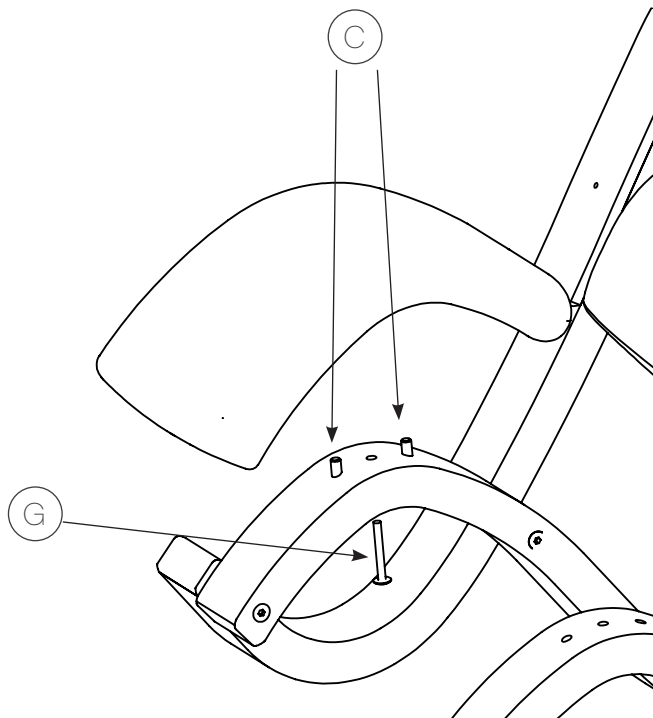

Assembly Instructions

Gravity™ balans®

1

2

3

4

5

6

7

8

9

Important:

Please check and tighten all screws properly immediately after assembling. The natural movement of the wood and also your own movement in the chair, require your tightening of the screws. First after 14 days, then when needed. Please do not loose the allen key!

Wichtig:

Alle Schrauben bitte sofort nach der Montage nochmals überprüfen und anziehen. Die Schrauben müssen von Zeit zu Zeit nachgezogen werden, da das Holz an sich arbeitet und auch durch das aktive Sitzen in Bewegung ist. Erstmals nach ca. 14 Tagen, später nach Bedarf. Bitte bewahren Sie den Imbusschlüssel daher gut auf.