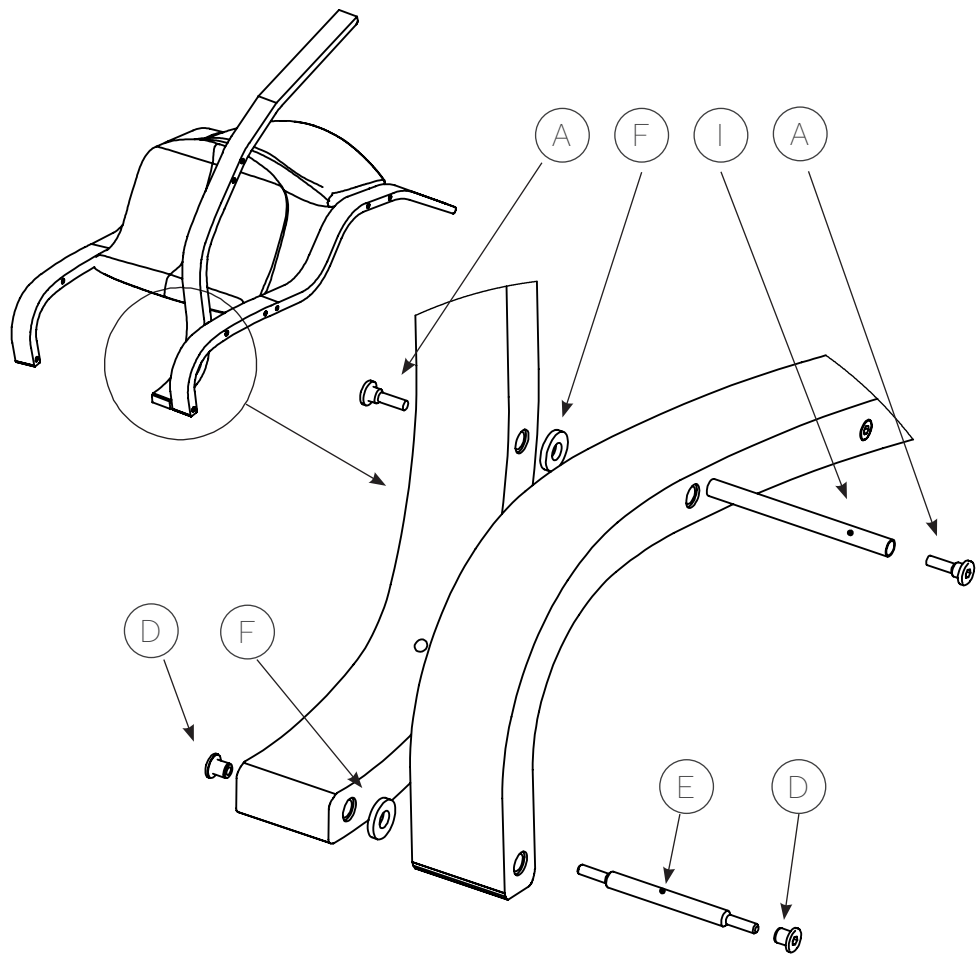

Assembly Instructions

Gravity™ balans®

1

2

3

4

5

6

7

8

9

Important:

Please check and tighten all screws properly immediately after assembling. The natural movement of the wood and also your own movement in the chair, require your tightening of the screws. First after 14 days, then when needed. Please do not loose the allen key!

Wichtig:

Alle Schrauben bitte sofort nach der Montage nochmals überprüfen und anziehen. Die Schrauben müssen von Zeit zu Zeit nachgezogen werden, da das Holz an sich arbeitet und auch durch das aktive Sitzen in Bewegung ist. Erstmals nach ca. 14 Tagen, später nach Bedarf. Bitte bewahren Sie den Imbusschlüssel daher gut auf.