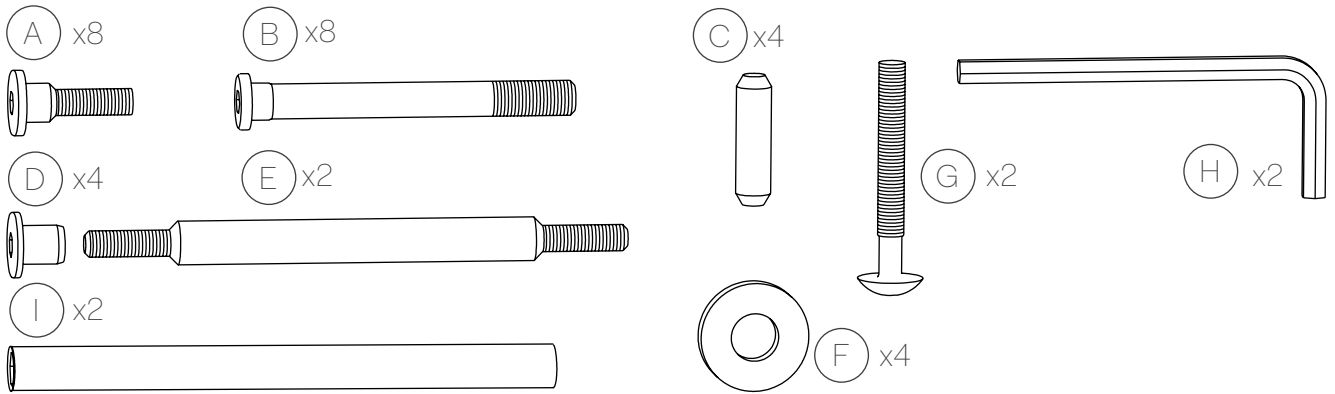

Assembly Instructions

Gravity™ balans®

1

2

3

4

5

6

7

8

9

Important:

Please check and tighten all screws properly immediately after assembling. The natural movement of the wood and also your own movement in the chair, require your tightening of the screws. First after 14 days, then when needed. Please do not loose the allen key!

Wichtig:

Alle Schrauben bitte sofort nach der Montage nochmals überprüfen und anziehen. Die Schrauben müssen von Zeit zu Zeit nachgezogen werden, da das Holz an sich arbeitet und auch durch das aktive Sitzen in Bewegung ist. Erstmals nach ca. 14 Tagen, später nach Bedarf. Bitte bewahren Sie den Imbusschlüssel daher gut auf.