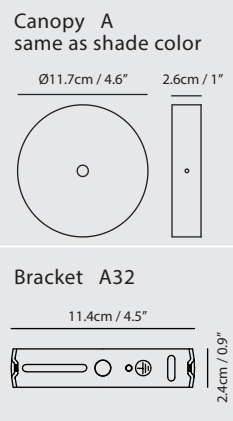

By Chen, Chao Cheng 陳昭成

matt black

**Dodo Floor**

**Model**  
SQ-218FR

**Material**  
steel

**Light Source**  
E26 1 x Max 60W

**Feature**  
Dip switch

**Weight**  
3.7kg / 8.1lb

**Cord**  
250cm / 98.4"

**Color**  
● matt black

matt black

shiny white

copper

chrome

**Dodo Pendant**

**Model**  
SQ-218PS

**Material**  
steel

**Light Source**  
E26 1 x Max 60W

**Feature**  
Shade rotatable

**Weight**  
1.2kg / 2.6lb

- Color**
- matt black
  - shiny white
  - copper
  - chrome