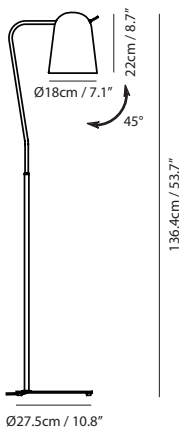

By Chen, Chao Cheng 陳昭成

matt black

**Dodo Floor**

**Model**  
SQ-218FR

**Material**  
steel

**Light Source**  
E26 1 x Max 60W

**Feature**  
Dip switch

**Weight**  
3.7kg / 8.1lb

**Cord**  
250cm / 98.4"

**Color**  
● matt black

matt black

shiny white

copper

chrome

**Dodo Pendant**

**Model**  
SQ-218PS

**Material**  
steel

**Light Source**  
E26 1 x Max 60W

**Feature**  
Shade rotatable

**Weight**  
1.2kg / 2.6lb

- Color**
- matt black
  - shiny white
  - copper
  - chrome