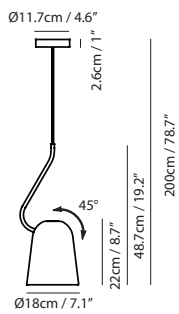

By Chen, Chao Cheng 陳昭成

matt black

**Dodo Floor**

**Model**  
SQ-218FR

**Material**  
steel

**Light Source**  
E26 1 x Max 60W

**Feature**  
Dip switch

**Weight**  
3.7kg / 8.1lb

**Cord**  
250cm / 98.4"

**Color**  
● matt black

matt black

shiny white

copper

chrome

**Dodo Pendant**

**Model**  
SQ-218PS

**Material**  
steel

**Light Source**  
E26 1 x Max 60W

**Feature**  
Shade rotatable

**Weight**  
1.2kg / 2.6lb

- Color**
- matt black
  - shiny white
  - copper
  - chrome