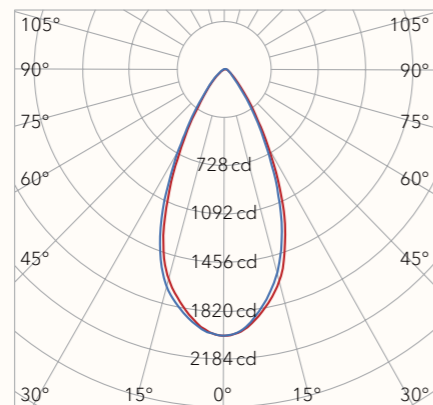

Photometric data

■ -0° H ■ -90° H

H(m)	E(lx)	D(m)
2	2664	0.5x1.2
4	661	1.0x2.3
6	293	1.5x3.5
8	165	2.0x4.7
10	106	2.5x5.9

FL1 JL-835 FLOOD 33°

Photometric data

■ -0° H ■ -90° H

H(m)	E(lx)	D(m)
2	1064	1.2
4	266	2.4
6	118	3.6
8	66	4.8
10	42	6.0

FL1 JL-835 OVAL 14°x56°

Photometric data

■ -0° H ■ -90° H

H(m)	E(lx)	D(m)
2	1332	0.5x2.2
4	333	1.0x4.3
6	148	1.5x6.5
8	83	2.0x8.6
10	53	2.5x12.9

FL1S JL-835 WIDE FLOOD 50°

Photometric data

■ -0° H ■ -90° H

H(m)	E(lx)	D(m)
2	573	1.9
4	143	3.8
6	64	5.7
8	36	7.6
10	23	9.5