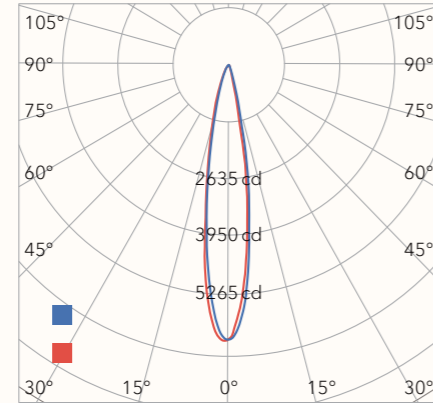

Photometric data

H(m)	E(lx)	D(m)
2	1600	0.6
4	400	1.3
6	178	1.9
8	222	2.5
10	100	3.2