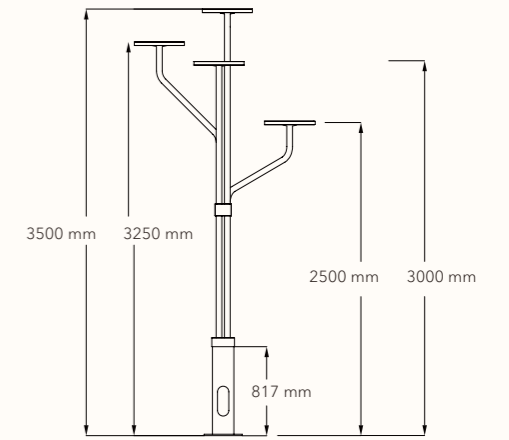

Dimensions