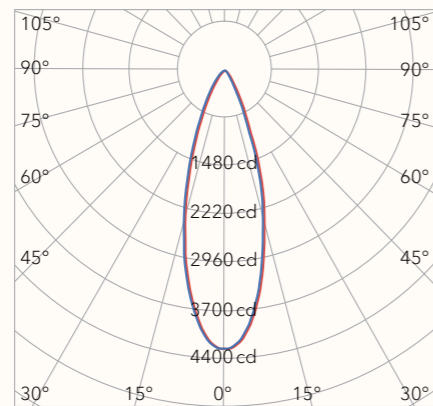

Photometric data

■ -0° H ■ -90° H

H(m)	E(lx)	D(m)
2	2664	0.5x1.2
4	661	1.0x2.3
6	293	1.5x3.5
8	165	2.0x4.7
10	106	2.5x5.9

FL1 JL-835 FLOOD 33°

Photometric data

■ -0° H ■ -90° H

H(m)	E(lx)	D(m)
2	1064	1.2
4	266	2.4
6	118	3.6
8	66	4.8
10	42	6.0

FL1 JL-835 OVAL 14°x56°

Photometric data

■ -0° H ■ -90° H

H(m)	E(lx)	D(m)
2	1332	0.5x2.2
4	333	1.0x4.3
6	148	1.5x6.5
8	83	2.0x8.6
10	53	2.5x12.9

FL1S JL-835 WIDE FLOOD 50°

Photometric data

■ -0° H ■ -90° H

H(m)	E(lx)	D(m)
2	573	1.9
4	143	3.8
6	64	5.7
8	36	7.6
10	23	9.5