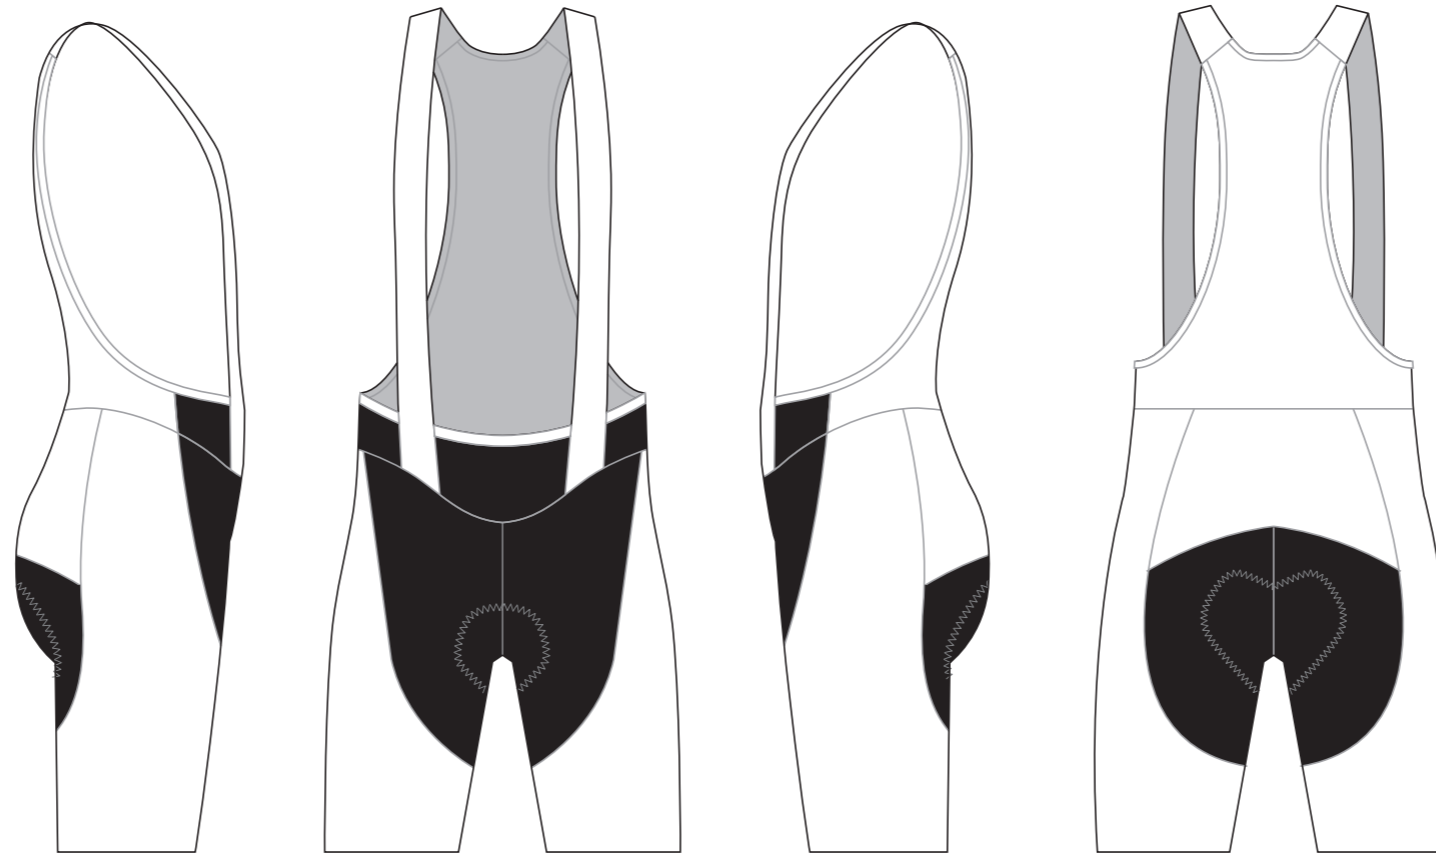

KBB008 Cycling Bib Shorts (PRO GRIP)

COLORS USED (PMS / CMYK):