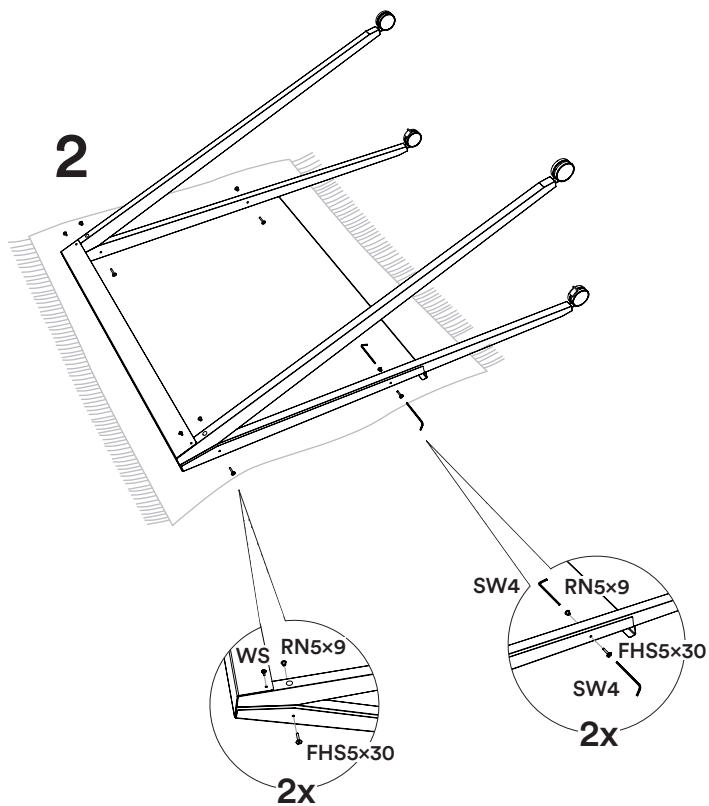

Montageanleitung

Installation Instructions
Instructions pour l'installation
Instrucciones de instalación
Istruzioni per l'installazione
Instruções de instalação
Installatie-instructies

1 2x

Schritt 3 und 4

Nur bei Jack White on Tour mit Befestigung für Flipchartblock

Step 3 and 4

Only for Jack White on Tour with attachment for paper pad

3

4

Bitte Folie abziehen!
Please remove foil!

Abrissleiste
tear bar

Flipchartblock
paper pad

roomours

Jack White on Tour
Whiteboard

Jack White on Tour Whiteboard

Montage Set, Fitting Set

Bezeichnung Denomination	Anzahl Amount	Darstellung Image
RN6x15 M6 x 15 Rundmutter Round Nut	4	
FHS6x60 M6 x 60 Flachkopfschraube Flat Headed Screw	4	
D8x30 8 x 30 Holzdübel Dowel	4	
FHS5x30 M5 x 30 Flachkopfschraube Flat Headed Screw	4	
RN5x9 M5 x 9 Rundmutter Round Nut	4	
WS Holz Schraube Wooden Screw	2	
SW4 SW 4 Inbusschlüssel Allen Key	2	
SW13 SW 13 Maulschlüssel Jaw Wrench	1	

Jack White on Tour Whiteboard

Montage Set, Fitting Set

Optional bei Jack White on Tour mit Befestigung für Flipchartblock

Optional for Jack White on Tour with attachment for paper pad

Bezeichnung Denomination	Anzahl Amount	Darstellung Image
PH Papier Haken Paper Hook	2/4	
SR5 M5 Federring Spring Ring	2/4	
FHS5x9 M5 x 9 Flachkopfschraube Flat Headed Screw	2/4	
SW3 SW 3 Inbusschlüssel Allen Key	1	