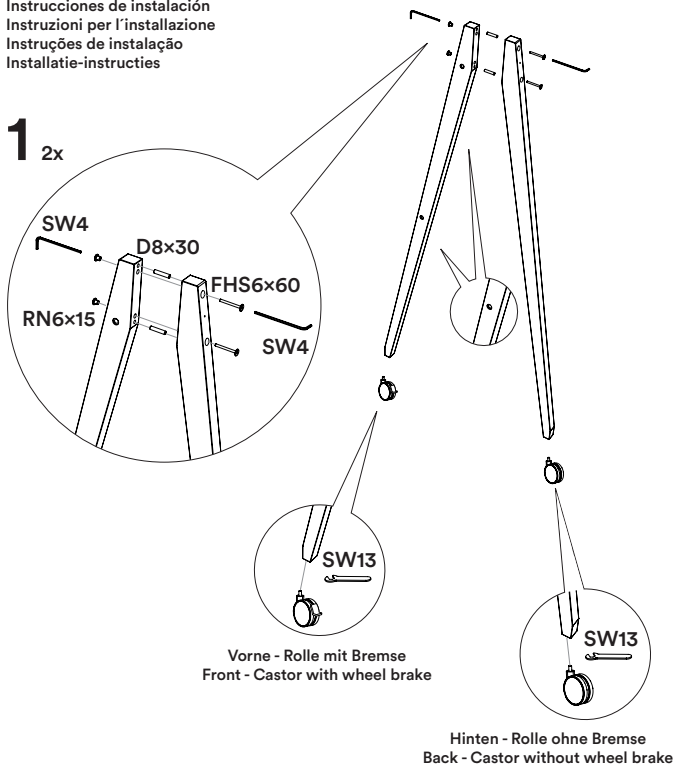

Montageanleitung

Installation Instructions
Instructions pour l'installation
Instrucciones de instalación
Istruzioni per l'installazione
Instruções de instalação
Installatie-instructies

1 2x

Schritt 3 und 4

Nur bei Jack White on Tour mit Befestigung für Flipchartblock

Step 3 and 4

Only for Jack White on Tour with attachment for paper pad

3

4

Bitte Folie abziehen!
Please remove foil!

Abrissleiste
tear bar

Flipchartblock
paper pad

roomours

Jack White on Tour
Whiteboard

Jack White on Tour Whiteboard

Montage Set, Fitting Set

Bezeichnung Denomination	Anzahl Amount	Darstellung Image
RN6x15 M6 x 15 Rundmutter Round Nut	4	
FHS6x60 M6 x 60 Flachkopfschraube Flat Headed Screw	4	
D8x30 8 x 30 Holzdübel Dowel	4	
FHS5x30 M5 x 30 Flachkopfschraube Flat Headed Screw	4	
RN5x9 M5 x 9 Rundmutter Round Nut	4	
WS Holz Schraube Wooden Screw	2	
SW4 SW 4 Inbusschlüssel Allen Key	2	
SW13 SW 13 Maulschlüssel Jaw Wrench	1	

Jack White on Tour Whiteboard

Montage Set, Fitting Set

Optional bei Jack White on Tour mit Befestigung für Flipchartblock

Optional for Jack White on Tour with attachment for paper pad

Bezeichnung Denomination	Anzahl Amount	Darstellung Image
PH Papier Haken Paper Hook	2/4	
SR5 M5 Federring Spring Ring	2/4	
FHS5x9 M5 x 9 Flachkopfschraube Flat Headed Screw	2/4	
SW3 SW 3 Inbusschlüssel Allen Key	1	