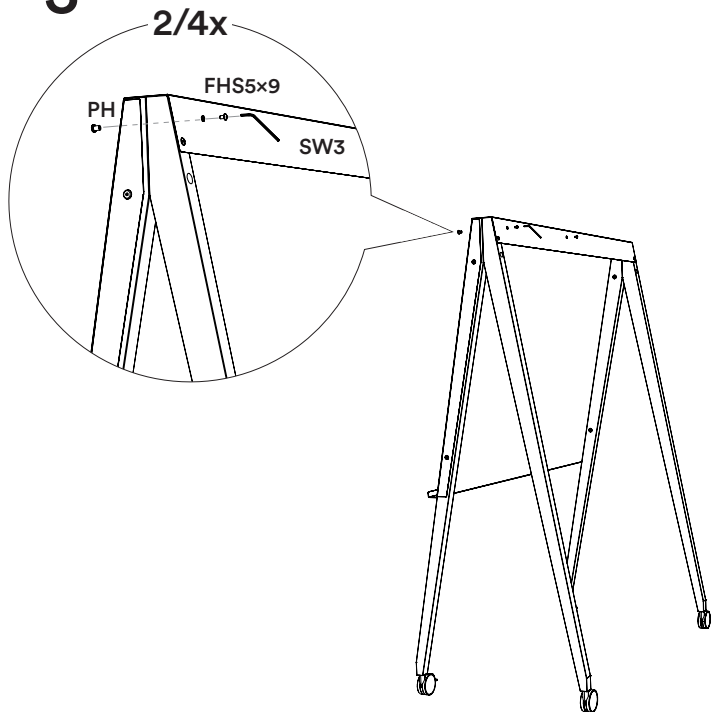

Nur bei Jack White on Tour mit Befestigung für Flipchartblock

Step 3 and 4

Only for Jack White on Tour with attachment for paper pad

3

4

Bitte Folie abziehen!
Please remove foil!

Abrissleiste
tear bar

Flipchartblock
paper pad

roomours

Jack White on Tour
Whiteboard

Jack White on Tour Whiteboard

Montage Set, Fitting Set

Bezeichnung Denomination	Anzahl Amount	Darstellung Image
RN6x15 M6 x 15 Rundmutter Round Nut	4	
FHS6x60 M6 x 60 Flachkopfschraube Flat Headed Screw	4	
D8x30 8 x 30 Holzdübel Dowel	4	
FHS5x30 M5 x 30 Flachkopfschraube Flat Headed Screw	4	
RN5x9 M5 x 9 Rundmutter Round Nut	4	
WS Holz Schraube Wooden Screw	2	
SW4 SW 4 Inbusschlüssel Allen Key	2	
SW13 SW 13 Maulschlüssel Jaw Wrench	1	

Jack White on Tour Whiteboard

Montage Set, Fitting Set

Optional bei Jack White on Tour mit Befestigung für Flipchartblock

Optional for Jack White on Tour with attachment for paper pad

Bezeichnung Denomination	Anzahl Amount	Darstellung Image
PH Papier Haken Paper Hook	2/4	
SR5 M5 Federring Spring Ring	2/4	
FHS5x9 M5 x 9 Flachkopfschraube Flat Headed Screw	2/4	
SW3 SW 3 Inbusschlüssel Allen Key	1	