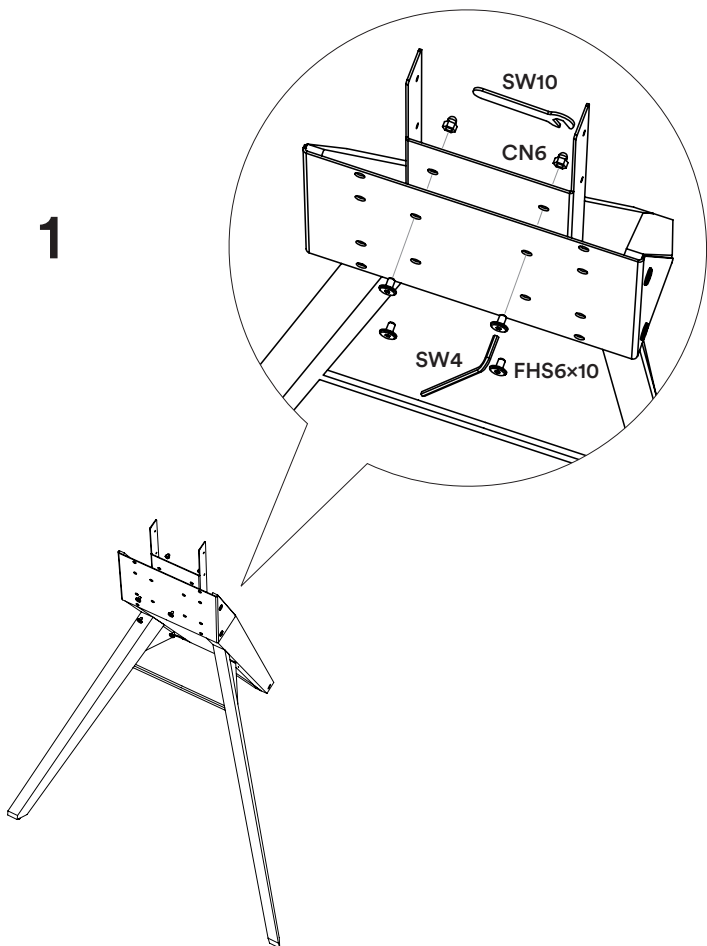

# roomours

Front Row / Front Row on Tour  
X - Anbindungen

# roomours

Front Row / Front Row on Tour  
X - Anbindungen

2

3

Montieren Sie entweder Camera Plate 01 oder Camera Plate 02.  
Mount either Camera Plate 01 or Camera Plate 02.

4

! Optionale Montage der Adapterplatte für große Bildschirme.

Achten Sie darauf, die Distanzhülsen S18x10 zu verwenden.

! Optional mounting of the adapter plate for large screens. Be sure to use the spacers S18x10. !

### Montage Set, Fitting Set

Bezeichnung Denomination	Anzahl Amount	Darstellung Image
S18x10 18 x 10 Distanzhülse Spacer	4	
FHS6x10 M6 x 10 Flachkopfschraube Flat Headed Screw	10	
CN6 M6 Hutmutter Cap Nut	10	
SW10 SW 10 Maulschlüssel Jaw Wrench	1	
FHS6x20 M6 x 20 Flachkopfschraube Flat Headed Screw	4	
SW4 SW 4 Inbusschlüssel Allen Key	1	