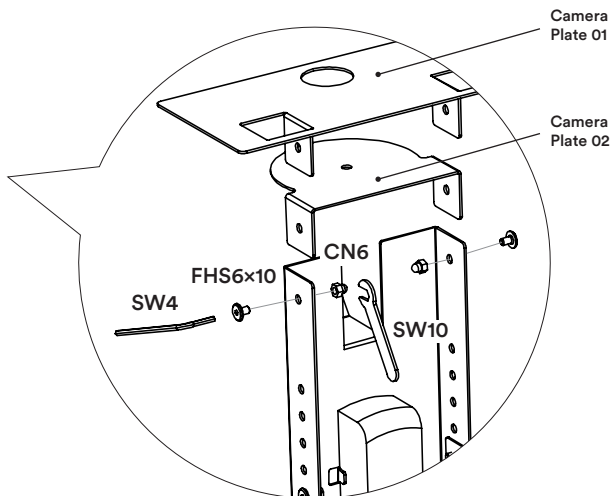

# roomours

Front Row / Front Row on Tour  
X - Anbindungen

2

3

Montieren Sie entweder Camera Plate 01 oder Camera Plate 02.  
Mount either Camera Plate 01 or Camera Plate 02.

4

! Optionale Montage der Adapterplatte für große Bildschirme.

Achten Sie darauf, die Distanzhülsen S18x10 zu verwenden.

! Optional mounting of the adapter plate for large screens. Be sure to use the spacers S18x10. !

### Montage Set, Fitting Set

Bezeichnung Denomination	Anzahl Amount	Darstellung Image
S18x10 18 x 10 Distanzhülse Spacer	4	
FHS6x10 M6 x 10 Flachkopfschraube Flat Headed Screw	10	
CN6 M6 Hutmutter Cap Nut	10	
SW10 SW 10 Maulschlüssel Jaw Wrench	1	
FHS6x20 M6 x 20 Flachkopfschraube Flat Headed Screw	4	
SW4 SW 4 Inbusschlüssel Allen Key	1	