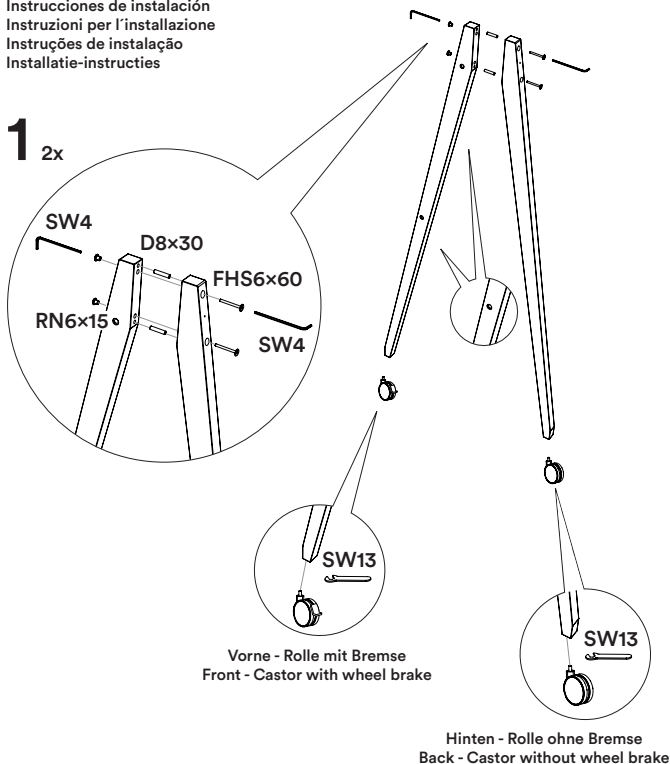

Montageanleitung

Installation Instructions
Instructions pour l'installation
Instrucciones de instalación
Istruzioni per l'installazione
Instruções de instalação
Installatie-instructies

1 2x

2

roomours

Charter on Tour
Flipchart

3

roomours

Charter on Tour
Flipchart

Bitte Folie abziehen!
Please remove foil!

4

Abrissleiste
tear bar

Flipchartblock
paper pad

Charter on Tour Flipchart

Montage Set, Fitting Set

Bezeichnung Denomination	Anzahl Amount	Darstellung Image
RN6x15 M6 x 15 Rundmutter Round Nut	4	
FHS6x60 M6 x 60 Flachkopfschraube Flat Headed Screw	4	
D8x30 8 x 30 Holzdübel Dowel	4	
FHS5x30 M5 x 30 Flachkopfschraube Flat Headed Screw	4	
RN5x9 M5 x 9 Rundmutter Round Nut	4	
WS Holz Schraube Wooden Screw	2	
PH Papier Haken Paper Hook	2	
FHS5x9 M5 x 9 Flachkopfschraube Flat Headed Screw	2	
SR5 M5 Federring Spring Ring	2	

Charter on Tour Flipchart

Montage Set, Fitting Set

Bezeichnung Denomination		Anzahl Amount	Darstellung Image
SW4	SW 4 Inbusschlüssel Allen Key	2	
SW3	SW 3 Inbusschlüssel Allen Key	1	
SW13	SW 13 Maulschlüssel Jaw Wrench	1	