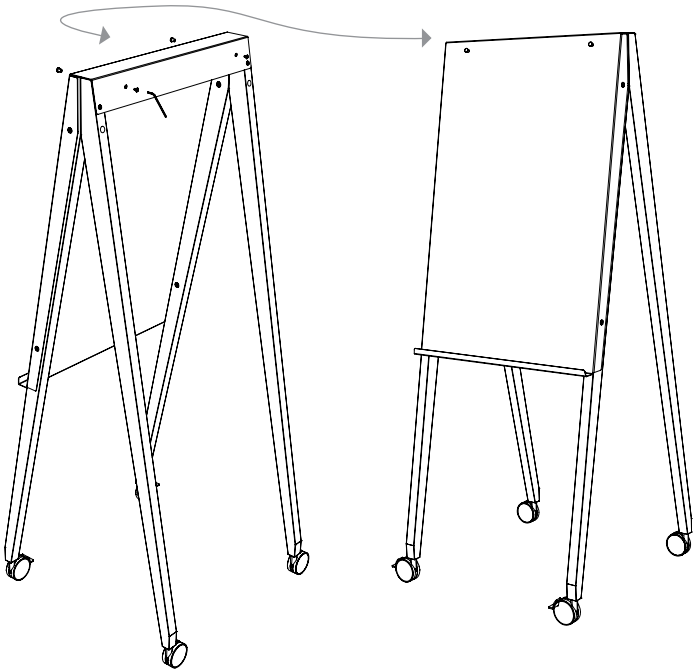

Montageanleitung

Installation Instructions
Instructions pour l'installation
Instrucciones de instalación
Istruzioni per l'installazione
Instruções de instalação
Installatie-instructies

1 2x

2

roomours

Charter on Tour
Flipchart

3

roomours

Charter on Tour
Flipchart

Bitte Folie abziehen!
Please remove foil!

4

Abrissleiste
tear bar

Flipchartblock
paper pad

Charter on Tour Flipchart

Montage Set, Fitting Set

Bezeichnung Denomination	Anzahl Amount	Darstellung Image
RN6x15 M6 x 15 Rundmutter Round Nut	4	
FHS6x60 M6 x 60 Flachkopfschraube Flat Headed Screw	4	
D8x30 8 x 30 Holzdübel Dowel	4	
FHS5x30 M5 x 30 Flachkopfschraube Flat Headed Screw	4	
RN5x9 M5 x 9 Rundmutter Round Nut	4	
WS Holz Schraube Wooden Screw	2	
PH Papier Haken Paper Hook	2	
FHS5x9 M5 x 9 Flachkopfschraube Flat Headed Screw	2	
SR5 M5 Federring Spring Ring	2	