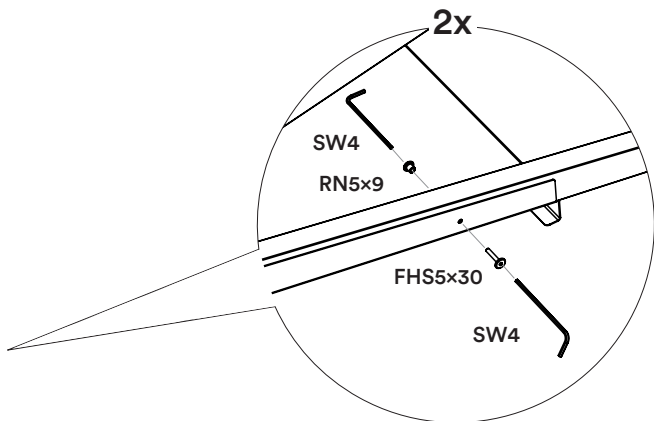

Montageanleitung

Installation Instructions
Instructions pour l'installation
Instrucciones de instalación
Istruzioni per l'installazione
Instruções de instalação
Installatie-instructies

1 2x

2

roomours

Charter on Tour
Flipchart

3

roomours

Charter on Tour
Flipchart

Bitte Folie abziehen!
Please remove foil!

4

Abrissleiste
tear bar

Flipchartblock
paper pad

Charter on Tour Flipchart

Montage Set, Fitting Set

Bezeichnung Denomination	Anzahl Amount	Darstellung Image
RN6x15 M6 x 15 Rundmutter Round Nut	4	
FHS6x60 M6 x 60 Flachkopfschraube Flat Headed Screw	4	
D8x30 8 x 30 Holzdübel Dowel	4	
FHS5x30 M5 x 30 Flachkopfschraube Flat Headed Screw	4	
RN5x9 M5 x 9 Rundmutter Round Nut	4	
WS Holz Schraube Wooden Screw	2	
PH Papier Haken Paper Hook	2	
FHS5x9 M5 x 9 Flachkopfschraube Flat Headed Screw	2	
SR5 M5 Federring Spring Ring	2	

Charter on Tour Flipchart

Montage Set, Fitting Set

Bezeichnung Denomination		Anzahl Amount	Darstellung Image
SW4	SW 4 Inbusschlüssel Allen Key	2	
SW3	SW 3 Inbusschlüssel Allen Key	1	
SW13	SW 13 Maulschlüssel Jaw Wrench	1	