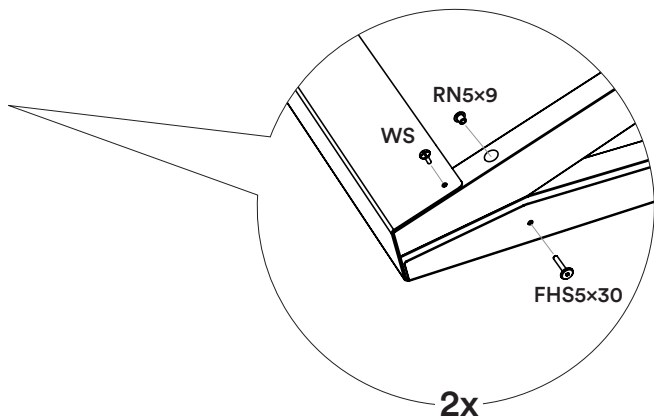

Montageanleitung

Installation Instructions
Instructions pour l'installation
Instrucciones de instalación
Istruzioni per l'installazione
Instruções de instalação
Installatie-instructies

1 2x

2

roomours

Charter on Tour
Flipchart

3

roomours

Charter on Tour
Flipchart

Bitte Folie abziehen!
Please remove foil!

4

Abrissleiste
tear bar

Flipchartblock
paper pad

Charter on Tour Flipchart

Montage Set, Fitting Set

Bezeichnung Denomination	Anzahl Amount	Darstellung Image
RN6x15 M6 x 15 Rundmutter Round Nut	4	
FHS6x60 M6 x 60 Flachkopfschraube Flat Headed Screw	4	
D8x30 8 x 30 Holzdübel Dowel	4	
FHS5x30 M5 x 30 Flachkopfschraube Flat Headed Screw	4	
RN5x9 M5 x 9 Rundmutter Round Nut	4	
WS Holz Schraube Wooden Screw	2	
PH Papier Haken Paper Hook	2	
FHS5x9 M5 x 9 Flachkopfschraube Flat Headed Screw	2	
SR5 M5 Federring Spring Ring	2	

Charter on Tour Flipchart

Montage Set, Fitting Set

Bezeichnung Denomination		Anzahl Amount	Darstellung Image
SW4	SW 4 Inbusschlüssel Allen Key	2	
SW3	SW 3 Inbusschlüssel Allen Key	1	
SW13	SW 13 Maulschlüssel Jaw Wrench	1	