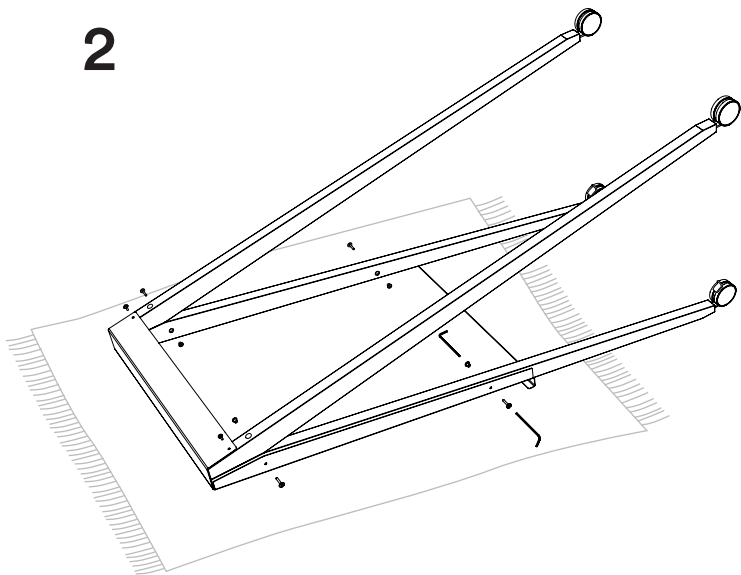

Montageanleitung

Installation Instructions
Instructions pour l'installation
Instrucciones de instalación
Istruzioni per l'installazione
Instruções de instalação
Installatie-instructies

1 2x

2

roomours

Charter on Tour
Flipchart

3

roomours

Charter on Tour
Flipchart

Bitte Folie abziehen!
Please remove foil!

4

Abrissleiste
tear bar

Flipchartblock
paper pad

Charter on Tour Flipchart

Montage Set, Fitting Set

Bezeichnung Denomination	Anzahl Amount	Darstellung Image
RN6x15 M6 x 15 Rundmutter Round Nut	4	
FHS6x60 M6 x 60 Flachkopfschraube Flat Headed Screw	4	
D8x30 8 x 30 Holzdübel Dowel	4	
FHS5x30 M5 x 30 Flachkopfschraube Flat Headed Screw	4	
RN5x9 M5 x 9 Rundmutter Round Nut	4	
WS Holz Schraube Wooden Screw	2	
PH Papier Haken Paper Hook	2	
FHS5x9 M5 x 9 Flachkopfschraube Flat Headed Screw	2	
SR5 M5 Federring Spring Ring	2	

Charter on Tour Flipchart

Montage Set, Fitting Set

Bezeichnung Denomination		Anzahl Amount	Darstellung Image
SW4	SW 4 Inbusschlüssel Allen Key	2	
SW3	SW 3 Inbusschlüssel Allen Key	1	
SW13	SW 13 Maulschlüssel Jaw Wrench	1	