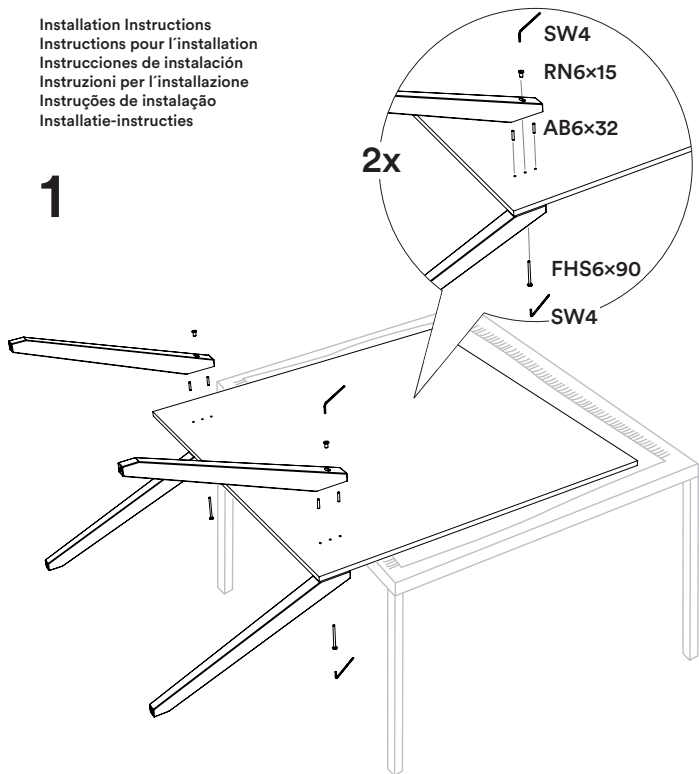

roomours

Pin Up on Tour Pinnwand
Chalk Talk Kreidetafel
Write It on Tour Whiteboard

Montageanleitung

Installation Instructions
Instructions pour l'installation
Instrucciones de instalación
Istruzioni per l'installazione
Instruções de instalação
Installatie-instructies

1

! Bitte mit zwei Personen flachliegend auf einem Tisch montieren !
! Please install the product flat lying on a table with two persons !

roomours GmbH
Senftlstraße 7 81541 München
T +49.89.890 587 10 F +49.89.890 587 25
office@roomours.de www.roomours.de

Pin Up on Tour Pinnwand
Chalk Talk Kreidetafel
Write It on Tour Whiteboard
Montage Set, Fitting Set

| Bezeichnung Denomination | | Anzahl Amount | Darstellung Image | |
|-----------------------------|---|------------------|---|---|
| RN6x15 | M6 x 15 Rundmutter Round Nut | 2 |  |  |
| AB6x32 | 6 x 32 Ausrichtbolzen Aligning Bolt | 4 |  |  |
| FHS6x90 | M6 x 90 Flachkopfschraube Flat Headed Screw | 2 |  |  |
| SW4 | SW 4 Inbusschlüssel Allen Key | 2 |  | |
| SW13 | SW 13 Maulschlüssel Jaw Wrench | 1 |  | |