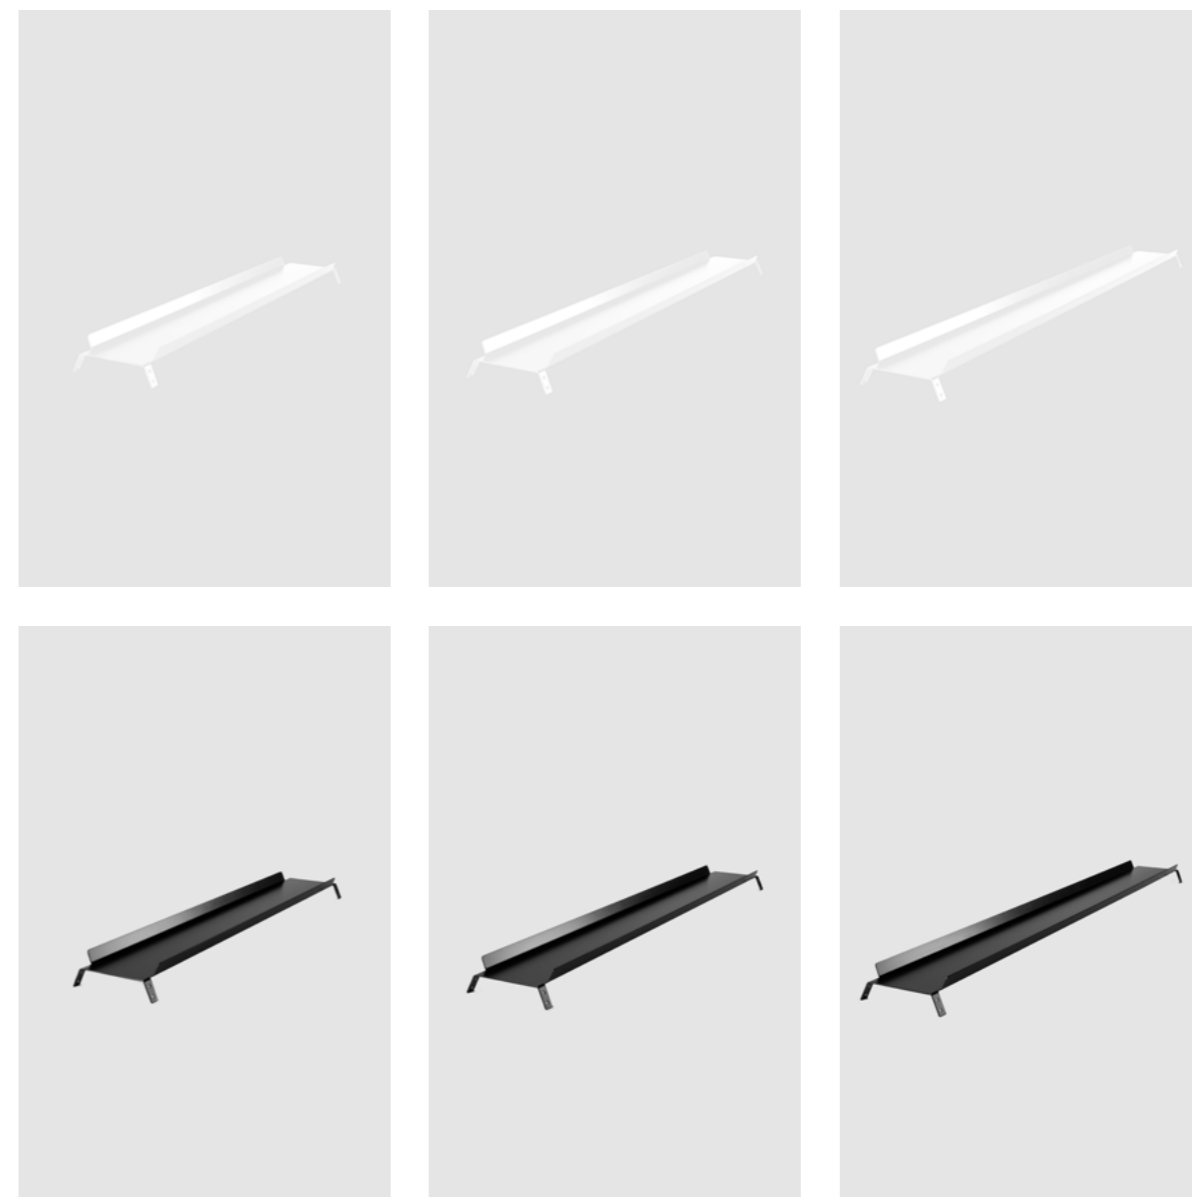

Numéro d'article	Largeur	Couleur	
SF-WT120	120 cm	Blanc trafic RAL 9016	○
SF-WT150	150 cm	Blanc trafic RAL 9016	○
SF-WT180	180 cm	Blanc trafic RAL 9016	○
SF-BK120	120 cm	TiefNoir RAL 9005	●
SF-BK150	150 cm	TiefNoir RAL 9005	●
SF-BK180	180 cm	TiefNoir RAL 9005	●