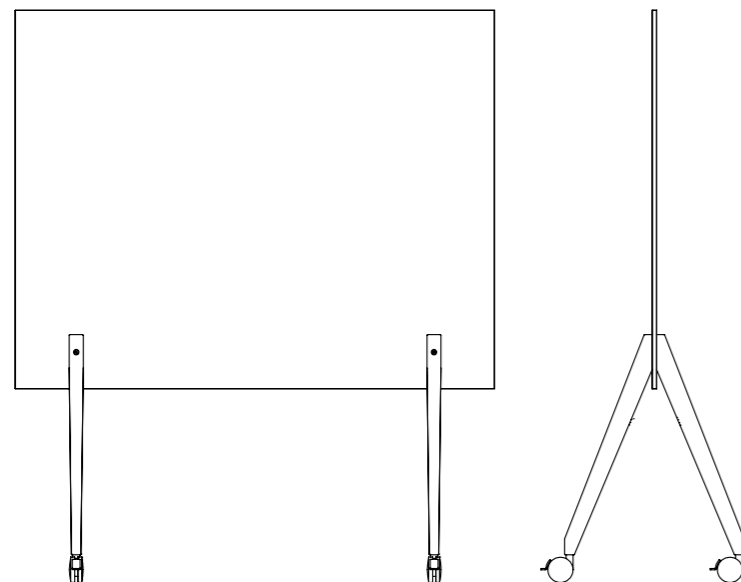

roomours

Write It on Tour

Write It on Tour est un tableau d'écriture merveilleusement mobile et en même temps très stable et de grande qualité. Idées, croquis, graphiques - Write It on Tour est un hommage au bel art de l'écriture manuelle.

Détails du produit

Dimensions HxLxP	180 x 120/150/180 x 57 cm
Surface de travail HxL	120 x 120/150/180 cm
Poids de l'article	25/30/34 kg

Matériaux

Trépied	Bois massif (chêne ou frêne)
Board	MDF, beschichtet (RAL 9003)

Détails de la livraison

Poids d'expédition	50/52/58 kg
Colis	3
Mode de livraison	Service d'expédition

Variantes

Largeur	120 cm , 150 cm, 180 cm
Types de bois	☒ ☐ ☐
Couleur des rouleaux	☒ ☐
Tablette (en option)	☒ ☐