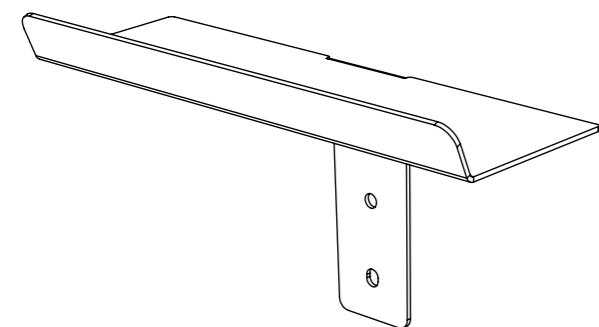

Keep It

Avec Keep It, tout est à sa place - la tablette garde le stylo et l'éponge à portée de main pour la prochaine utilisation. Simple et clair, il est l'accessoire idéal pour toutes nos planches mobiles.

Détails du produit

Dimensions H x L x P	14 x 24 x 9 cm
Adapté à	Chalk Talk Glassworks Pin Up on Tour Write It on Tour
Material	Tôle d'acier revêtue de poudre

Détails de la livraison

Poids d'expédition	2 kg
Colis	1
Mode de livraison	Paket

Variantes

Couleur	☐ ☐ ☐ ☐ ☐ ☐

Numéro d'article	Couleur	
KI-WT	Blanc trafic RAL 9016	☐
KI-BK	TiefNoir RAL 9016	☒
KI-ED	Verkehrsrot RAL 3020	☐
KI-GN	Gelbgruen RAL 6018	☐
KI-GR	Gris pierre RAL 7030	☐
KI-YE	Zinkgelb RAL 1018	☐