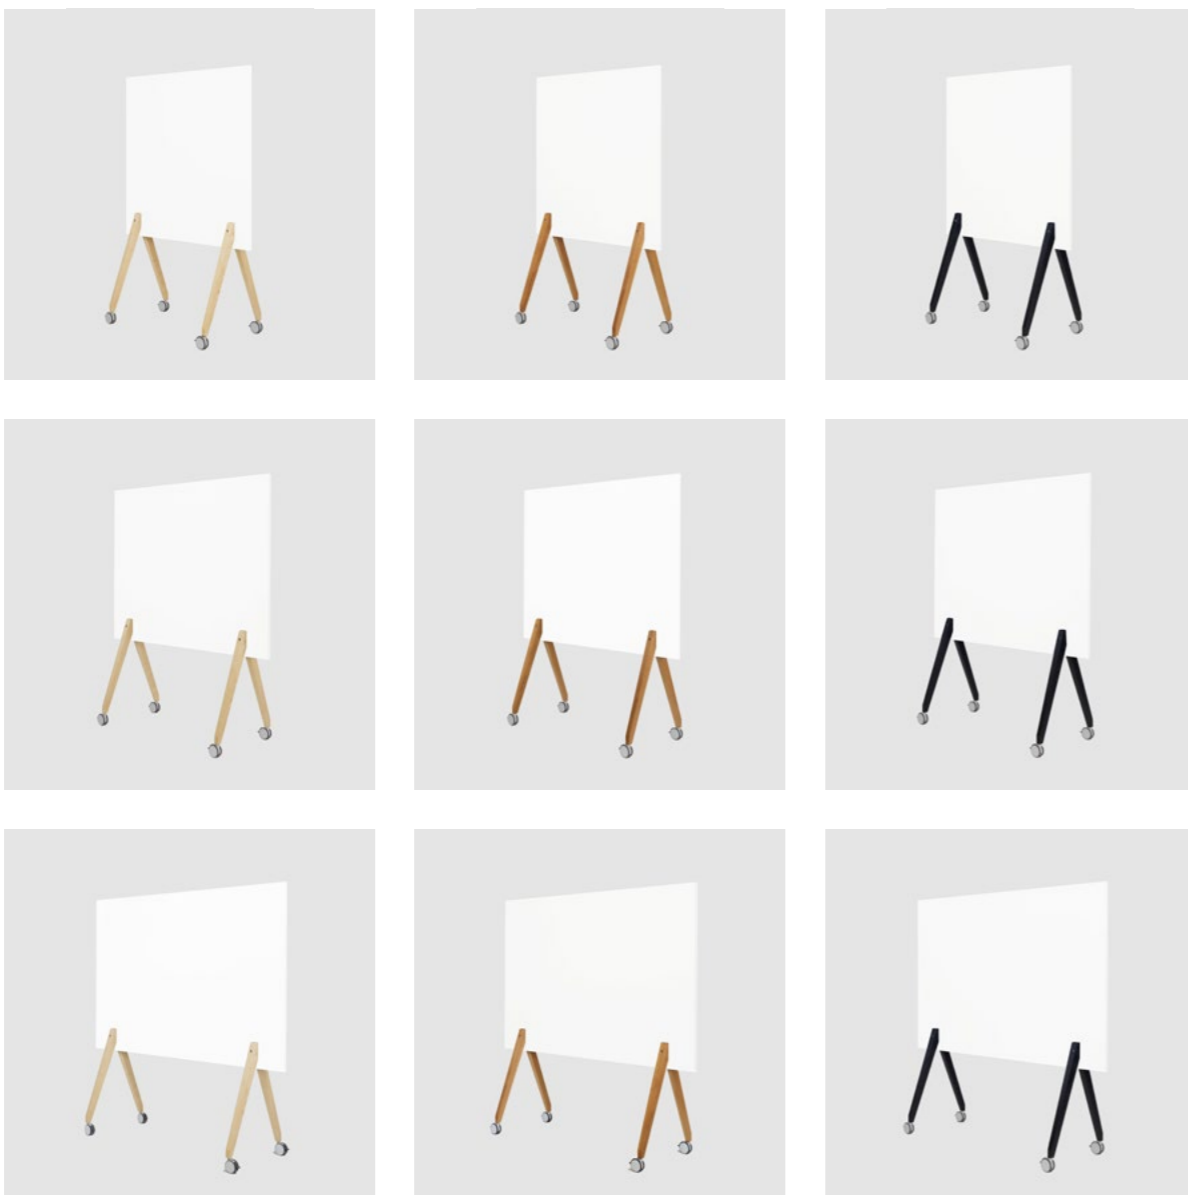

Write it on Tour

Numéro d'article	Largeur	Bois	Rouleaux
WIoT-WT120.A.1	120 cm	Frêne	Blanc
WIoT-WT120.O.1	120 cm	Chêne	Blanc
WIoT-WT120.BK.1	120 cm	Frêne, Noir	Blanc
WIoT-WT150.A.1	150 cm	Frêne	Blanc
WIoT-WT150.O.1	150 cm	Chêne	Blanc
WIoT-WT150.BK.1	150 cm	Frêne, Noir	Blanc
WIoT-WT180.A.1	180 cm	Frêne	Blanc
WIoT-WT180.O.1	180 cm	Chêne	Blanc
WIoT-WT180.BK.1	180 cm	Frêne, Noir	Blanc