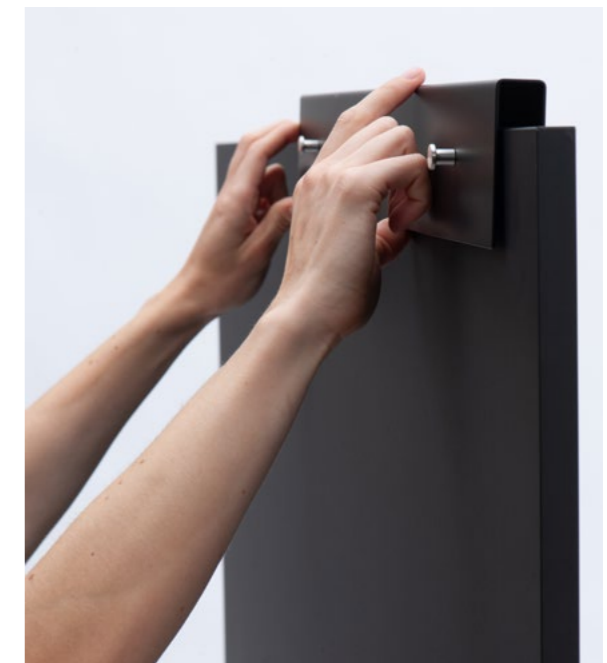

Flipcharthalterung Hold On

Hold On ist die logische Ergänzung für unsere Boards. Ganz schlicht und funktional - egal ob Whiteboard, Tafel oder Pinnwand: mit Hold On können Sie unsere Flipchartblöcke an ihrem Board aufhängen und so ihrer Kreativität freien Lauf zu lassen.

Produktdetails

Dimensionen H x B x T	8 x 70 x 3 cm
Lochabstand	50 cm
Passt zu	Chalk Talk Pin Up on Tour Write It on Tour
Artikelgewicht	2 kg

Materialien

Metall	pulverbeschichtetes Metall
Inlay	Polyestervlies
Abrissleiste	Polycarbonat, transparent

Lieferdetails

Volumenversandgewicht	3 kg
Packstücke	1
Versandart	Paket

Varianten

Farbe	☒ ☐

Artikelnummer	Farbe
HO-WT	Verkehrsweiß RAL 9016 ☐
HO-BK	Tiefschwarz RAL 9005 ☒