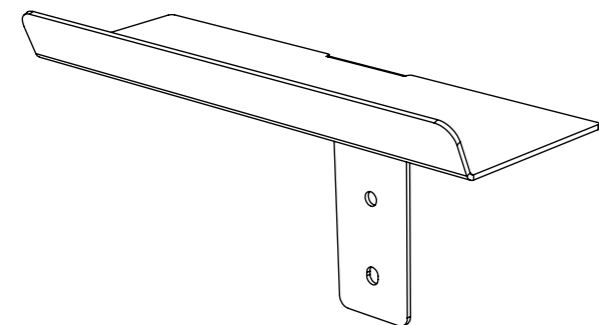

Stifteschale Keep It

Mit Keep It hat alles seinen Platz - die Ablage hält Stift und Schwamm jederzeit griffbereit für den nächsten Einsatz. Schlicht und klar in ihrer Form, ist die praktische Ablage das perfekte Add-On für all unsere mobilen Boards.

Produktdetails

Dimensionen H x B x T	14 x 24 x 9 cm
Geeignet für	Chalk Talk Glassworks Pin Up on Tour Write It on Tour
Material	Stahlblech, pulverbeschichtet

Lieferdetails

Volumenversandgewicht	2 kg
Packstücke	1
Versandart	Paket

Varianten

Farben	☐ ☐ ☐ ☐ ☐ ☐

Artikelnummer	Farbe	
KI-WT	Verkehrsweiß RAL 9016	☐
KI-BK	Tiefschwarz RAL 9016	☒
KI-ED	Verkehrsrot RAL 3020	☐
KI-GN	Gelbgruen RAL 6018	☐
KI-GR	Steingrau RAL 7030	☐
KI-YE	Zinkgelb RAL 1018	☐