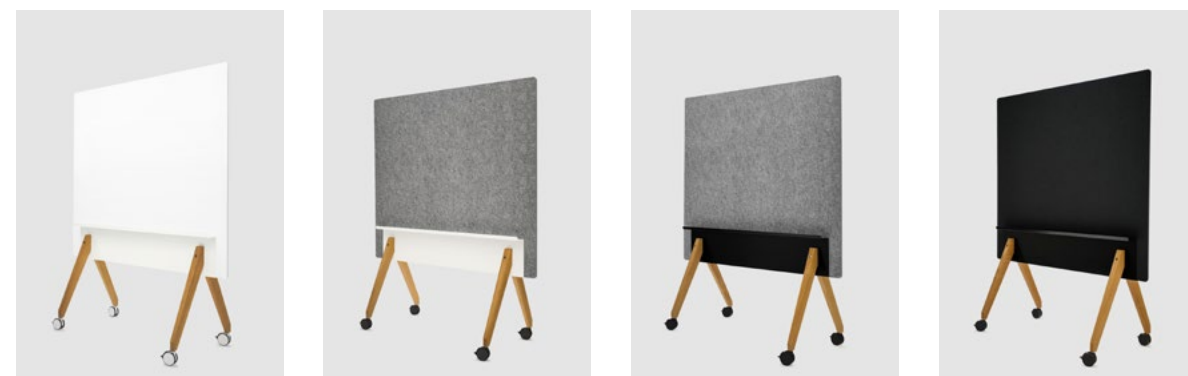

Numéro d'article	Bois	Board	Couleur	Rouleaux
PaP-WT.GF-WT.O.1	Chêne	Mousse légère, Blanc	Blanc trafic RAL 9016	Blanc
PaP-WT.GF-WT.O.2	Chêne	Mousse légère, Blanc	Blanc trafic RAL 9016	Noir
PaP-BK.GF-BK.O.1	Chêne	Mousse légère, Noir	Noir foncé RAL 9005	Blanc
PaP-BK.GF-BK.O.2	Chêne	Mousse légère, Noir	Noir foncé RAL 9005	Noir
PaP-WT.F-GR.O.1	Chêne	Non-tissé, Gris	Blanc trafic RAL 9016	Blanc
PaP-WT.F-GR.O.2	Chêne	Non-tissé, Gris	Blanc trafic RAL 9016	Noir
PaP-BK.F-GR.O.1	Chêne	Non-tissé, Gris	Noir foncé RAL 9005	Blanc
PaP-BK.F-GR.O.2	Chêne	Non-tissé, Gris	Noir foncé RAL 9005	Noir
PaP-WT.F-BK.O.1	Chêne	Non-tissé, Noir	Blanc trafic RAL 9016	Blanc
PaP-WT.F-BK.O.2	Chêne	Non-tissé, Noir	Blanc trafic RAL 9016	Noir
PaP-BK.F-BK.O.1	Chêne	Non-tissé, Noir	Noir foncé RAL 9005	Blanc
PaP-BK.F-BK.O.2	Chêne	Non-tissé, Noir	Noir foncé RAL 9005	Noir
PaP-WT.GF-WT.A.1	Frêne	Mousse légère, Blanc	Blanc trafic RAL 9016	Blanc
PaP-WT.GF-WT.A.2	Frêne	Mousse légère, Blanc	Blanc trafic RAL 9016	Noir
PaP-BK.GF-BK.A.1	Frêne	Mousse légère, Noir	Noir foncé RAL 9005	Blanc
PaP-BK.GF-BK.A.2	Frêne	Mousse légère, Noir	Noir foncé RAL 9005	Noir
PaP-WT.F-GR.A.1	Frêne	Non-tissé, Gris	Blanc trafic RAL 9016	Blanc
PaP-WT.F-GR.A.2	Frêne	Non-tissé, Gris	Blanc trafic RAL 9016	Noir
PaP-BK.F-F-GR.A.1	Frêne	Non-tissé, Gris	Noir foncé RAL 9005	Blanc
PaP-BK.F-F-GR.A.2	Frêne	Non-tissé, Gris	Noir foncé RAL 9005	Noir
PaP-WT.F-BK.A.1	Frêne	Non-tissé, Noir	Blanc trafic RAL 9016	Blanc
PaP-WT.F-BK.A.2	Frêne	Non-tissé, Noir	Blanc trafic RAL 9016	Noir
PaP-BK.F-F-BK.A.1	Frêne	Non-tissé, Noir	Noir foncé RAL 9005	Blanc
PaP-BK.F-F-BK.A.2	Frêne	Non-tissé, Noir	Noir foncé RAL 9005	Noir
PaP-WT.GF-WT.BK.1	Noir*	Mousse légère, Blanc	Blanc trafic RAL 9016	Blanc
PaP-WT.GF-WT.BK.2	Noir*	Mousse légère, Blanc	Blanc trafic RAL 9016	Noir
PaP-BK.GF-BK.BK.1	Noir*	Mousse légère, Noir	Noir foncé RAL 9005	Blanc
PaP-BK.GF-BK.BK.2	Noir*	Mousse légère, Noir	Noir foncé RAL 9005	Noir
PaP-WT.F-GR.BK.1	Noir*	Non-tissé, Gris	Blanc trafic RAL 9016	Blanc
PaP-WT.F-GR.BK.2	Noir*	Non-tissé, Gris	Blanc trafic RAL 9016	Noir
PaP-BK.F-GR.BK.1	Noir*	Non-tissé, Gris	Noir foncé RAL 9005	Blanc
PaP-BK.F-GR.BK.2	Noir*	Non-tissé, Gris	Noir foncé RAL 9005	Noir
PaP-WT.F-BK.BK.1	Noir*	Non-tissé, Noir	Blanc trafic RAL 9016	Blanc
PaP-WT.F-BK.BK.2	Noir*	Non-tissé, Noir	Blanc trafic RAL 9016	Noir
PaP-BK.F-BK.BK.1	Noir*	Non-tissé, Noir	Noir foncé RAL 9005	Blanc
PaP-BK.F-BK.BK.2	Noir*	Non-tissé, Noir	Noir foncé RAL 9005	Noir

* Frêne, gebeizt