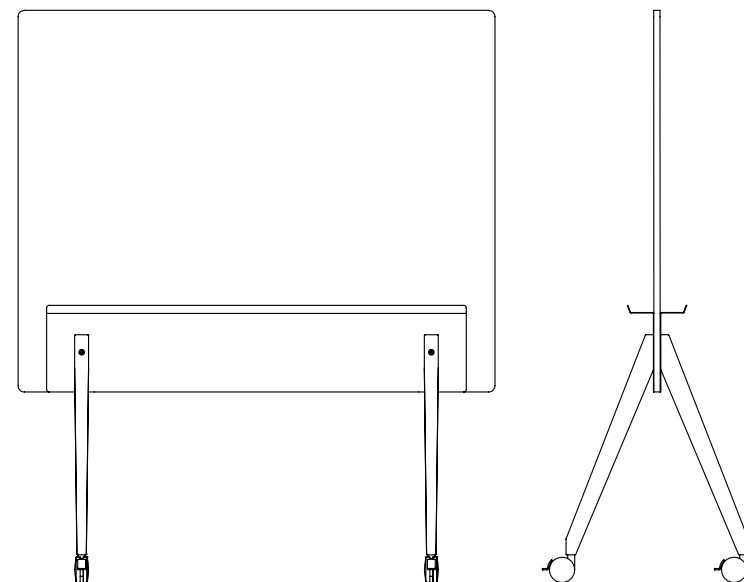

roomours

Post and Pin

Post and Pin permet de travailler avec agilité dans les formes les plus diverses. Cet outil est la base parfaite pour travailler avec des supports changeants - qu'il s'agisse de vos propres éléments ou de ceux de roomours en carton, en mousse, en non-tissé ou en matériaux légers - une fois remplis, ils peuvent être présentés sur notre rail, adossés au mur.

Détails du produit

Dimensions H x L x P	180 x 150 x 57 cm
Surface de travail H x L	120 x 150 cm
Poids de l'article	22 kg

Matériaux

Trépied	MassivBois (Chêne)
Board	Non-tissé de polyester ou gatorfoam
Support	Tôle d'acier revêtue de poudre

Détails de la livraison

Poids d'expédition	50 kg
Colis	4
Mode de livraison	Service d'expédition

Variantes

Board	Non-tissé, Gatorfoam
Couleur des rouleaux	☒ ☐