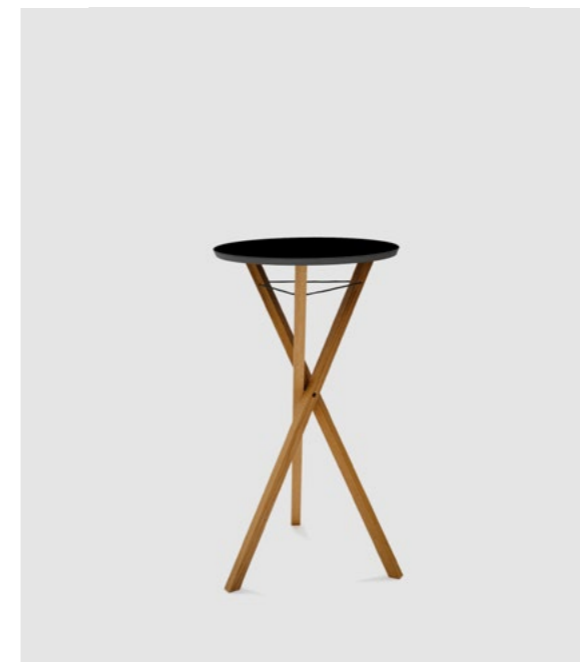

roomours

Meet and Greet

La table haute pratique avec ses trois pieds est discrète dans son design et claire dans son utilisation. Avec le principe glChênen comme Link & Think, elle se déploie sans problème lors d'événements et de réceptions et se prête volontiers à de multiples usages.

Détails du produit

Dimensions H x L x P	110 x 60 x 60 cm
Capacité de charge	8 kg
Poids de l'article	10 kg

Matériaux

Trépied	Bois massif (chêne ou frêne)
Plateau de table	âme MDF teintée dans la masse avec revêtement HPL (RAL 7021)

Détails de la livraison

Poids d'expédition	12 kg
Colis	2
Mode de livraison	Service d'expédition

Variantes

Types de bois	

Numéro d'article

MaG-BK.O
MaG-BK.AR

Bois

Chêne, eckig
Frêne, rund