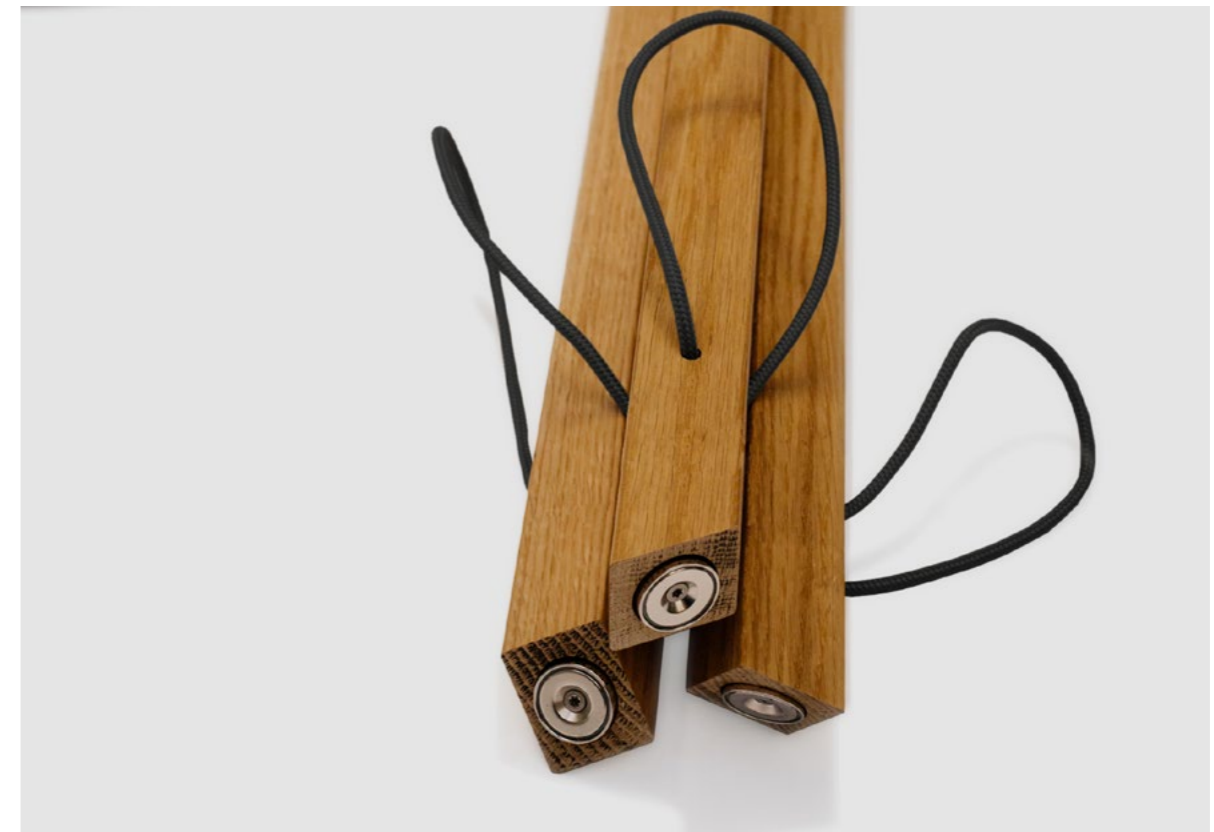

roomours

Meet and Greet

La table haute pratique avec ses trois pieds est discrète dans son design et claire dans son utilisation. Avec le principe glChênen comme Link & Think, elle se déploie sans problème lors d'événements et de réceptions et se prête volontiers à de multiples usages.

Détails du produit

Dimensions H x L x P	110 x 60 x 60 cm
Capacité de charge	8 kg
Poids de l'article	10 kg

Matériaux

Trépied	Bois massif (chêne ou frêne)
Plateau de table	âme MDF teintée dans la masse avec revêtement HPL (RAL 7021)

Détails de la livraison

Poids d'expédition	12 kg
Colis	2
Mode de livraison	Service d'expédition

Variantes

Types de bois	

Numéro d'article

MaG-BK.O
MaG-BK.AR

Bois

Chêne, eckig
Frêne, rund