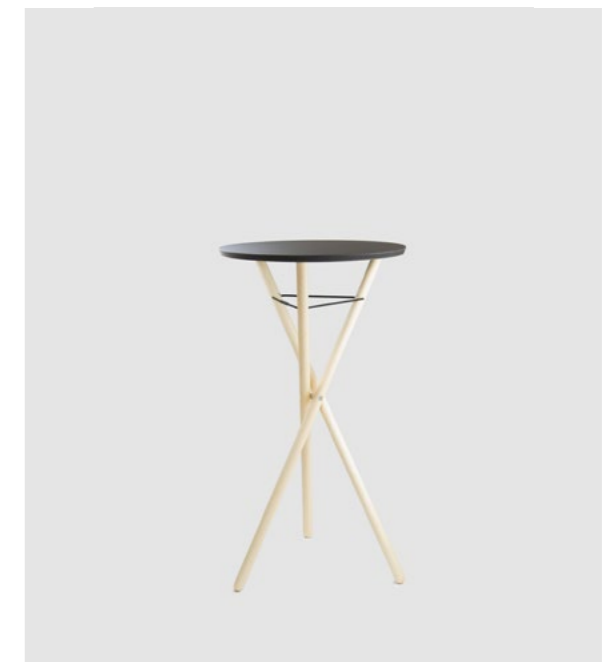

roomours

Meet and Greet

La table haute pratique avec ses trois pieds est discrète dans son design et claire dans son utilisation. Avec le principe glChênen comme Link & Think, elle se déploie sans problème lors d'événements et de réceptions et se prête volontiers à de multiples usages.

Détails du produit

Dimensions H x L x P	110 x 60 x 60 cm
Capacité de charge	8 kg
Poids de l'article	10 kg

Matériaux

Trépied	Bois massif (chêne ou frêne)
Plateau de table	âme MDF teintée dans la masse avec revêtement HPL (RAL 7021)

Détails de la livraison

Poids d'expédition	12 kg
Colis	2
Mode de livraison	Service d'expédition

Variantes

Types de bois	

Numéro d'article

MaG-BK.O
MaG-BK.AR

Bois

Chêne, eckig
Frêne, rund