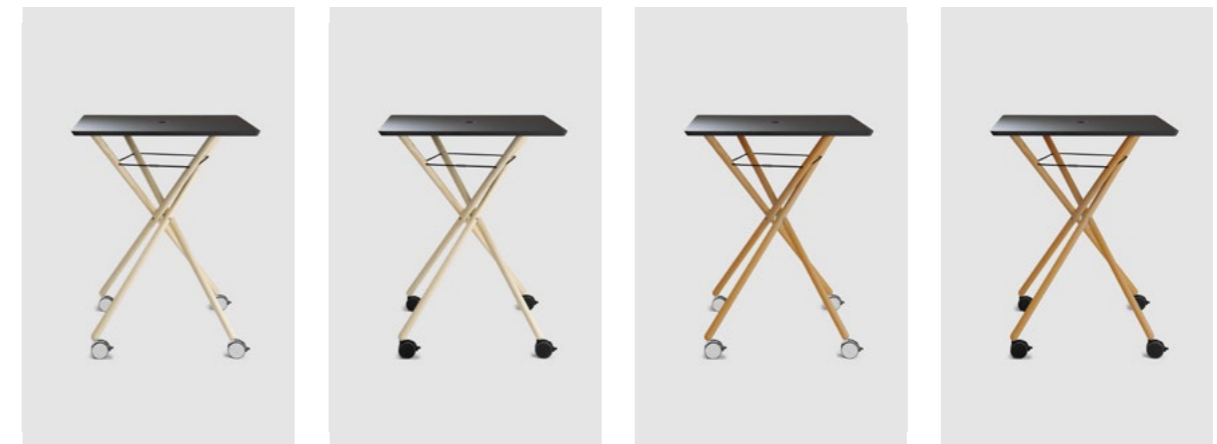

Link and Think

Link & think - la table haute avec sa structure claire est rapidement montée. Esthétique et élégante, elle est mobile et polyvalente. Après utilisation, elle se replie aussi rapidement qu'elle a été montée et se range ensuite de manière peu encombrante.

Détails du produit

Dimensions H x L x P	105 x 80 x 80 cm
Capacité de charge	8 kg
Poids de l'article	14 kg

Matériaux

Trépied	Bois massif (chêne ou frêne)
Tischplatte	durchgefärbter MDF Kern mit HPL Beschichtung (RAL 7021)

Détails de la livraison

Poids d'expédition	26 kg
Colis	2
Mode de livraison	Service d'expédition

Variantes

Types de bois	

Numéro d'article	Bois	Rouleaux
LaT-BK.AR.1	Frêne	Blanc
LaT-BK.AR.2	Frêne	Noir
LaT-BK.OR.1	Chêne	Blanc
LaT-BK.OR.2	Chêne	Noir