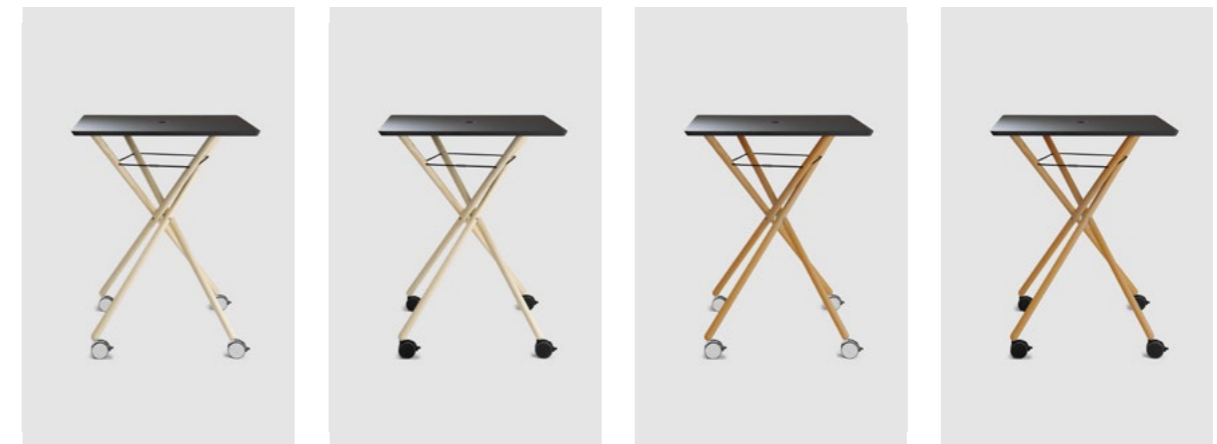

Link and Think

Link & think - der Stehtisch mit seiner klaren Struktur ist schnell aufgebaut. Formschön und elegant ist er mobil und vielseitig nutzbar. Nach Gebrauch lässt er sich genauso schnell zusammenlegen wie er aufgebaut wurde und dann wieder platzsparend verstauen.

Produktdetails

Dimensionen H x B x T	105 x 80 x 80 cm
Belastbarkeit	8 kg
Artikelgewicht	14 kg

Materialien

Stativ	Massivholz (Eiche oder Esche)
Tischplatte	durchgefärbter MDF Kern mit HPL Beschichtung (RAL 7021)

Lieferdetails

Volumenversandgewicht	26 kg
Packstücke	2
Versandart	Spedition

Varianten

Holzarten	

Artikelnummer	Holz	Rollen
LaT-BK.AR.1	Esche	Weiß
LaT-BK.AR.2	Esche	Schwarz
LaT-BK.OR.1	Eiche	Weiß
LaT-BK.OR.2	Eiche	Schwarz