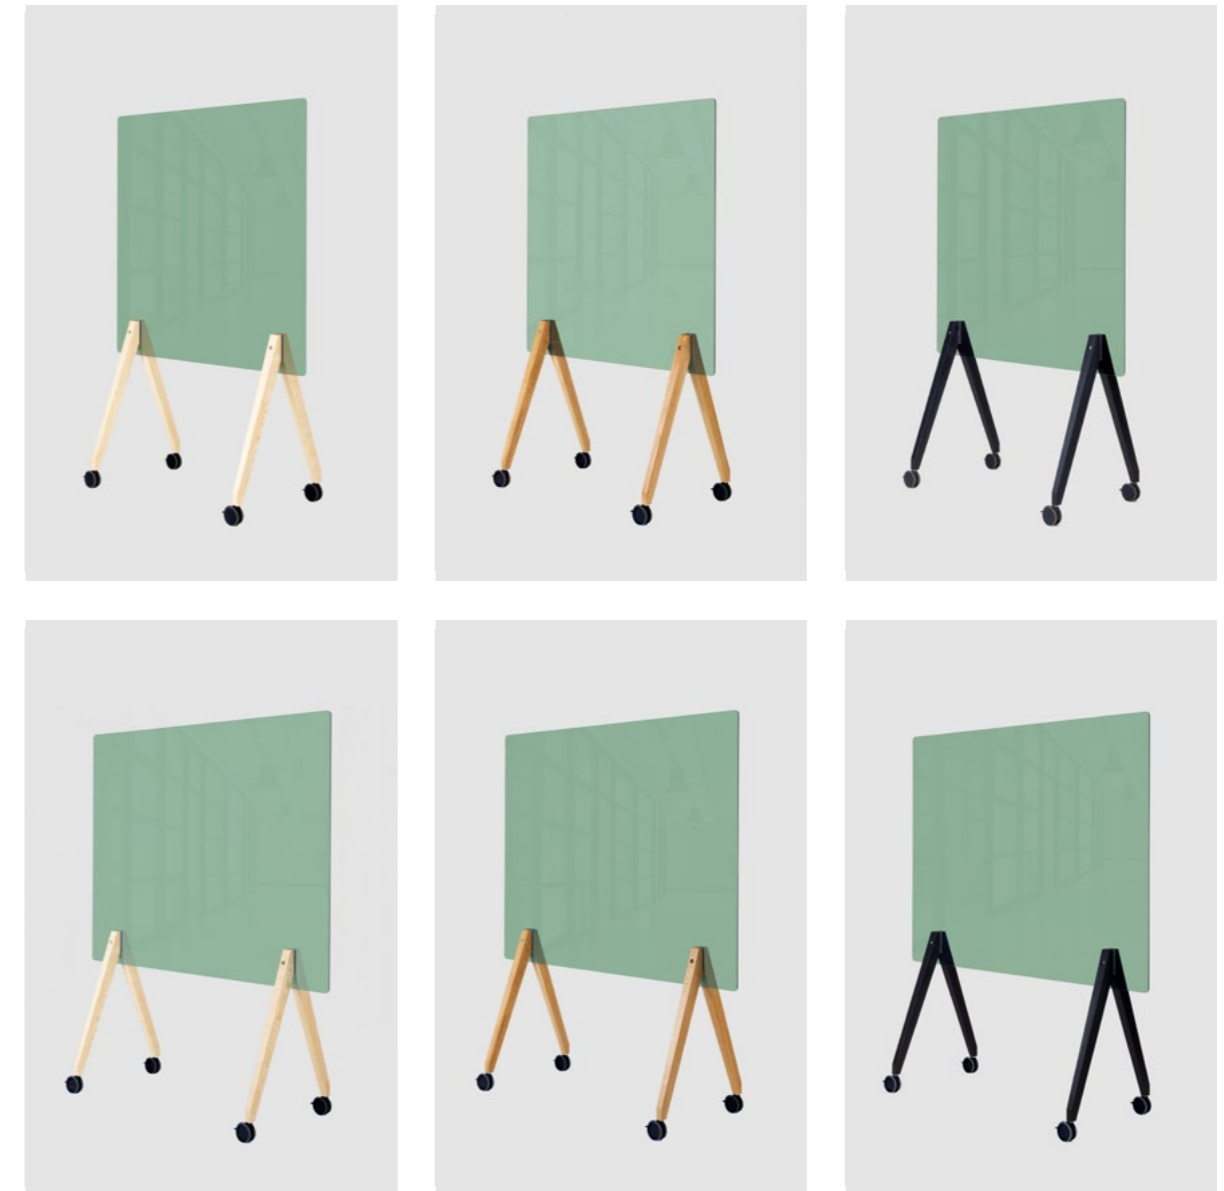

roomours

Artikelnummer	Farbe	Breite	Holz	Rollen
GW-GN120.A.2	Grün	120 cm	Esche	Schwarz
GW-GN120.O.2	Grün	120 cm	Eiche	Schwarz
GW-GN120.BK.2	Grün	120 cm	Esche, Schwarz	Schwarz
GW-GN150.A.2	Grün	150 cm	Esche	Schwarz
GW-GN150.O.2	Grün	150 cm	Eiche	Schwarz
GW-GN150.BK.2	Grün	150 cm	Esche, Schwarz	Schwarz