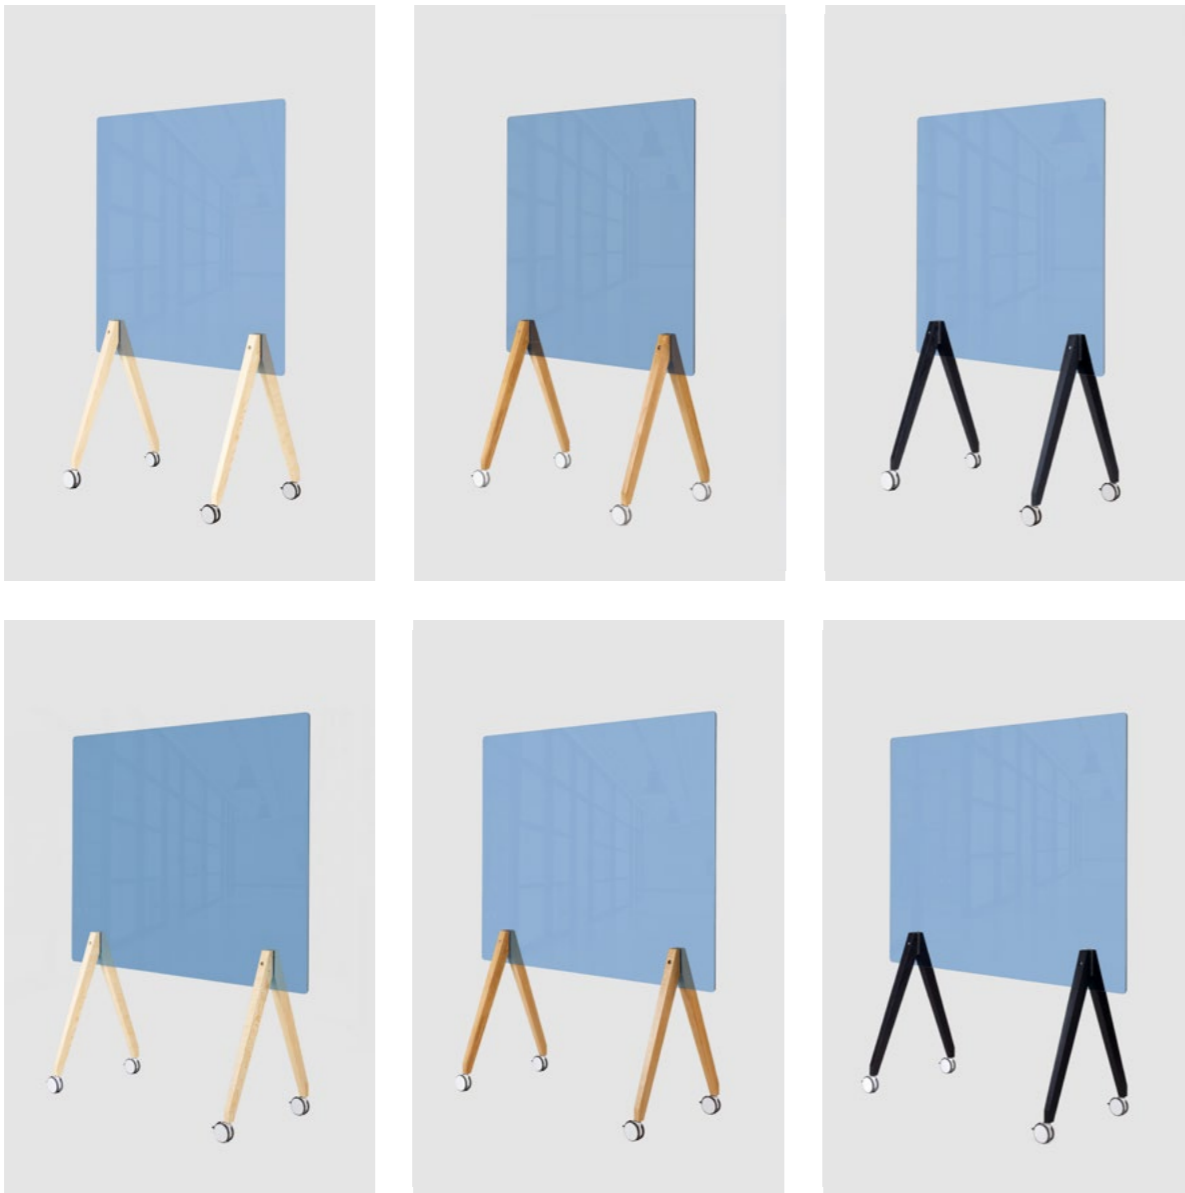

Glassworks

Artikelnummer	Farbe	Breite	Holz	Rollen
GW-BL120.A.1	Blau	120 cm	Esche	Weiß
GW-BL120.O.1	Blau	120 cm	Eiche	Weiß
GW-BL120.BK.1	Blau	120 cm	Esche, Schwarz	Weiß
GW-BL150.A.1	Blau	150 cm	Esche	Weiß
GW-BL150.O.1	Blau	150 cm	Eiche	Weiß
GW-BL150.BK.1	Blau	150 cm	Esche, Schwarz	Weiß