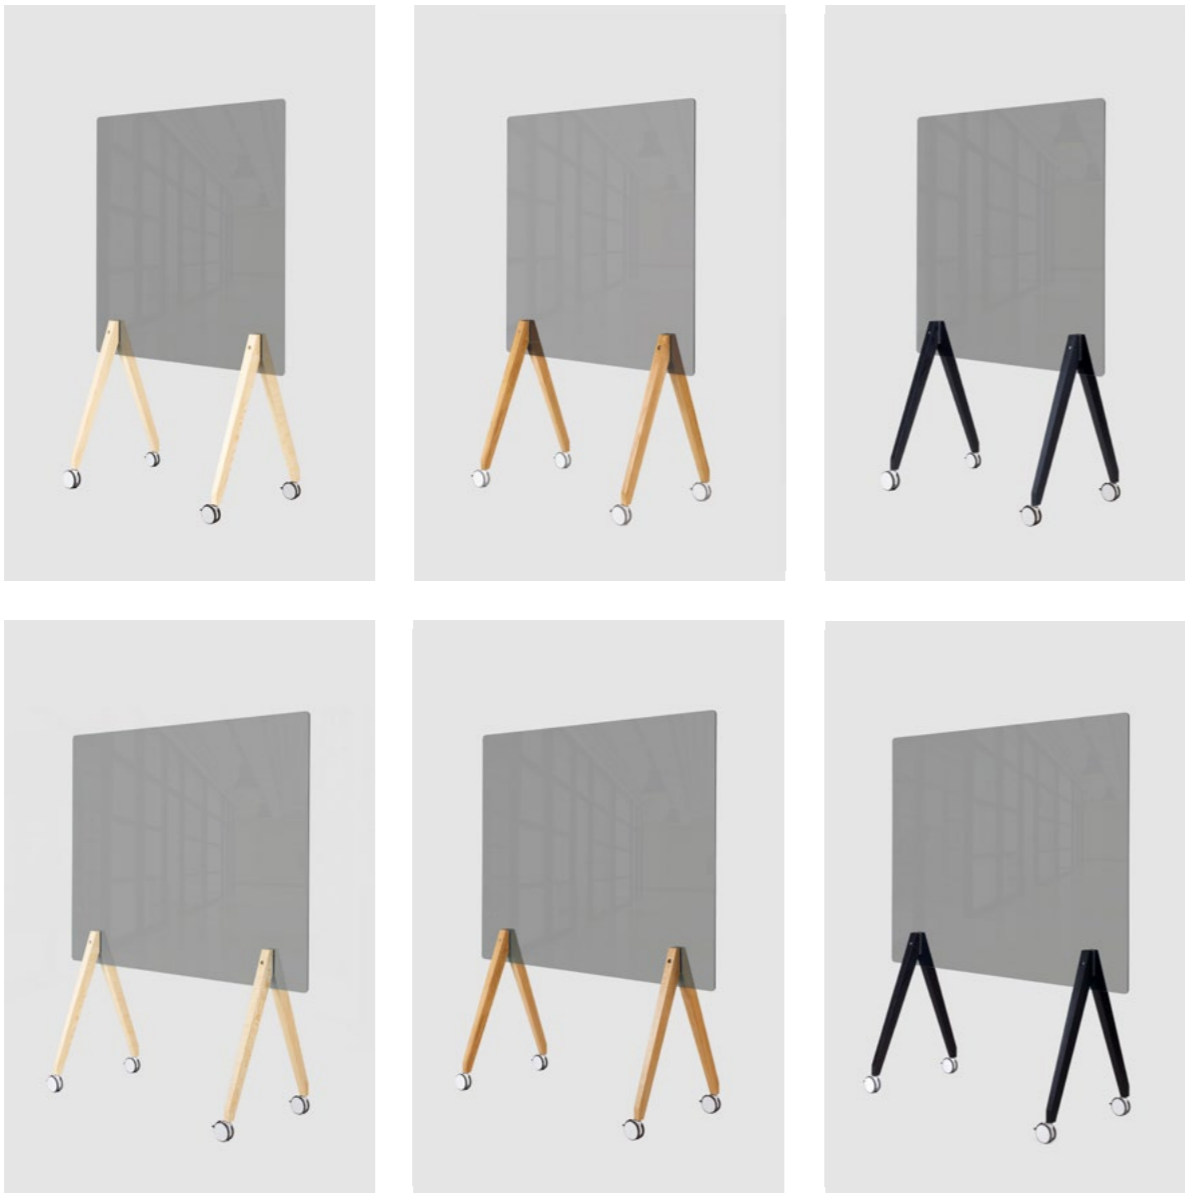

Glassworks

Die rahmenlosen Glasboards sind offen für neue Ideen. 6 mm starke Eleganz trifft auf pure Funktion: das sanft getönte, transparente ESG-Sicherheitsglas ist beschreibbar und einfach zu reinigen, die Holzbeine auf Rollen machen das Board mobil und flexibel. Dank ihrer Transparenz eignen sich die Glasboards auch für kleine Büroräume und natürlich für Alle, die immer den Durchblick bewahren wollen.

Produktdetails

Dimensionen H x B x T	180 x 120/150 x 57 cm
Fläche Board H x B	120 x 120/150 cm
Artikelgewicht	25/30 kg

Materialien

Stativ	Massivholz (Eiche oder Esche)
Board	ESG-Sicherheitsglas, getönt

Lieferdetails

Volumenversandgewicht	50 /52 kg
Packstücke	3
Versandart	Spedition

Varianten

Breite	120 cm , 150 cm
Glasfarbe	<input type="radio"/> <input type="radio"/> <input type="radio"/>
Holzarten	<input type="radio"/> <input type="radio"/> <input type="radio"/>
Rollenfarben	<input type="radio"/> <input type="radio"/>
Ablage (optional)	<input type="radio"/> <input type="radio"/>

Glassworks

Artikelnummer	Farbe	Breite	Holz	Rollen
GW-GR120.A.1	Grau	120 cm	Esche	Weiß
GW-GR120.O.1	Grau	120 cm	Eiche	Weiß
GW-GR120.BK.1	Grau	120 cm	Esche, Schwarz	Weiß
GW-GR150.A.1	Grau	150 cm	Esche	Weiß
GW-GR150.O.1	Grau	150 cm	Eiche	Weiß
GW-GR150.BK.1	Grau	150 cm	Esche, Schwarz	Weiß