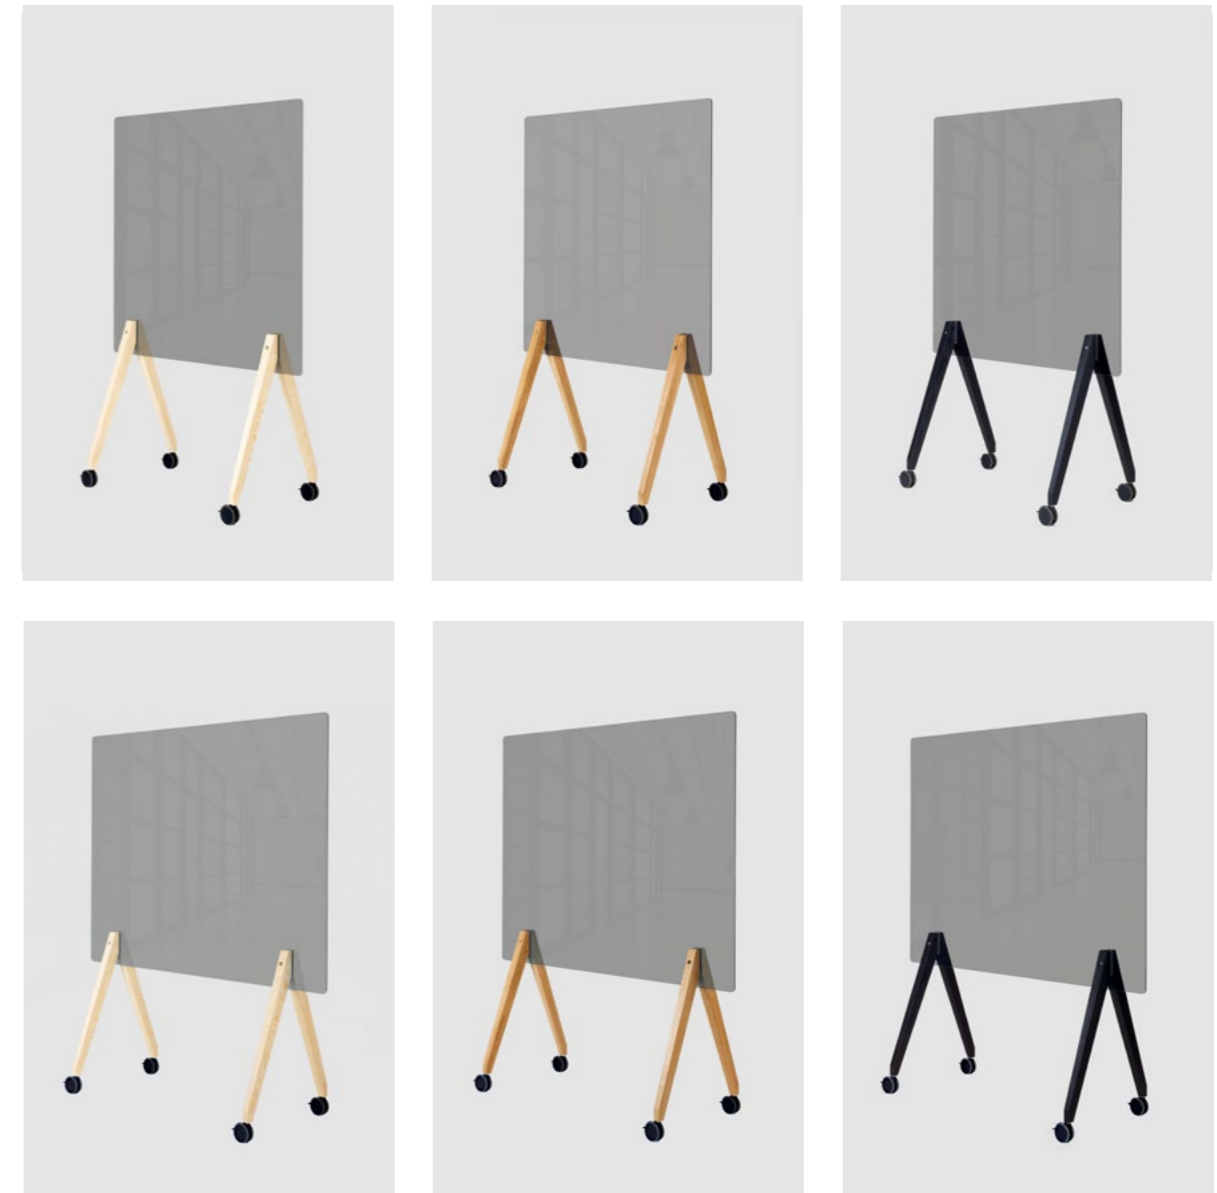

Glassworks

Die rahmenlosen Glasboards sind offen für neue Ideen. 6 mm starke Eleganz trifft auf pure Funktion: das sanft getönte, transparente ESG-Sicherheitsglas ist beschreibbar und einfach zu reinigen, die Holzbeine auf Rollen machen das Board mobil und flexibel. Dank ihrer Transparenz eignen sich die Glasboards auch für kleine Büroräume und natürlich für Alle, die immer den Durchblick bewahren wollen.

Produktdetails

Dimensionen H x B x T	180 x 120/150 x 57 cm
Fläche Board H x B	120 x 120/150 cm
Artikelgewicht	25/30 kg

Materialien

Stativ	Massivholz (Eiche oder Esche)
Board	ESG-Sicherheitsglas, getönt

Lieferdetails

Glassworks

Artikelnummer	Farbe	Breite	Holz	Rollen
GW-GR120.A.1	Grau	120 cm	Esche	Weiß
GW-GR120.O.1	Grau	120 cm	Eiche	Weiß
GW-GR120.BK.1	Grau	120 cm	Esche, Schwarz	Weiß
GW-GR150.A.1	Grau	150 cm	Esche	Weiß
GW-GR150.O.1	Grau	150 cm	Eiche	Weiß
GW-GR150.BK.1	Grau	150 cm	Esche, Schwarz	Weiß

roomours

Artikelnummer	Farbe	Breite	Holz	Rollen
GW-GR120.A.2	Grau	120 cm	Esche	Schwarz
GW-GR120.O.2	Grau	120 cm	Eiche	Schwarz
GW-GR120.BK.2	Grau	120 cm	Esche, Schwarz	Schwarz
GW-GR150.A.2	Grau	150 cm	Esche	Schwarz
GW-GR150.O.2	Grau	150 cm	Eiche	Schwarz
GW-GR150.BK.2	Grau	150 cm	Esche, Schwarz	Schwarz