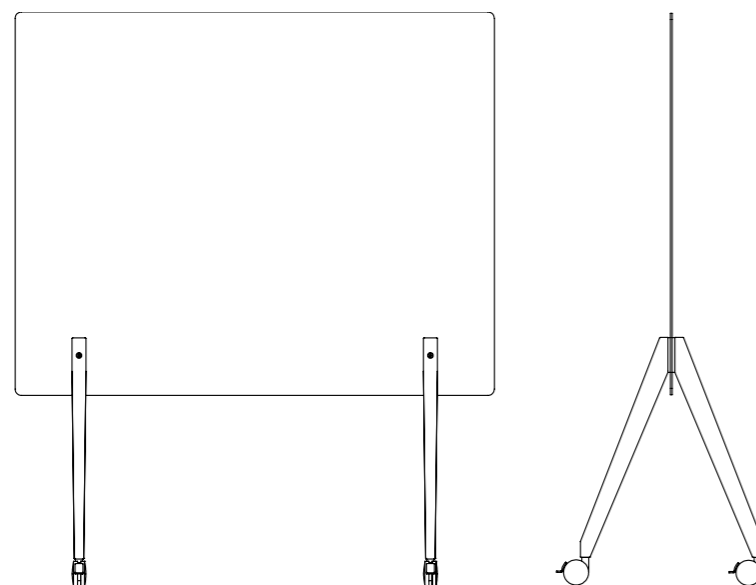

Glassworks

Die rahmenlosen Glasboards sind offen für neue Ideen. 6 mm starke Eleganz trifft auf pure Funktion: das sanft getönte, transparente ESG-Sicherheitsglas ist beschreibbar und einfach zu reinigen, die Holzbeine auf Rollen machen das Board mobil und flexibel. Dank ihrer Transparenz eignen sich die Glasboards auch für kleine Büroräume und natürlich für Alle, die immer den Durchblick bewahren wollen.

Produktdetails

Dimensionen H x B x T	180 x 120/150 x 57 cm
Fläche Board H x B	120 x 120/150 cm
Artikelgewicht	25/30 kg

Materialien

Stativ	Massivholz (Eiche oder Esche)
Board	ESG-Sicherheitsglas, getönt

Lieferdetails

Volumenversandgewicht	50 /52 kg
Packstücke	3
Versandart	Spedition

Varianten

Breite	120 cm , 150 cm
Glasfarbe	<input type="radio"/> <input type="radio"/> <input type="radio"/>
Holzarten	<input type="radio"/> <input type="radio"/> <input type="radio"/>
Rollenfarben	<input type="radio"/> <input type="radio"/>
Ablage (optional)	<input type="radio"/> <input type="radio"/>

Glassworks

Artikelnummer	Farbe	Breite	Holz	Rollen
GW-GR120.A.1	Grau	120 cm	Esche	Weiß
GW-GR120.O.1	Grau	120 cm	Eiche	Weiß
GW-GR120.BK.1	Grau	120 cm	Esche, Schwarz	Weiß
GW-GR150.A.1	Grau	150 cm	Esche	Weiß
GW-GR150.O.1	Grau	150 cm	Eiche	Weiß
GW-GR150.BK.1	Grau	150 cm	Esche, Schwarz	Weiß