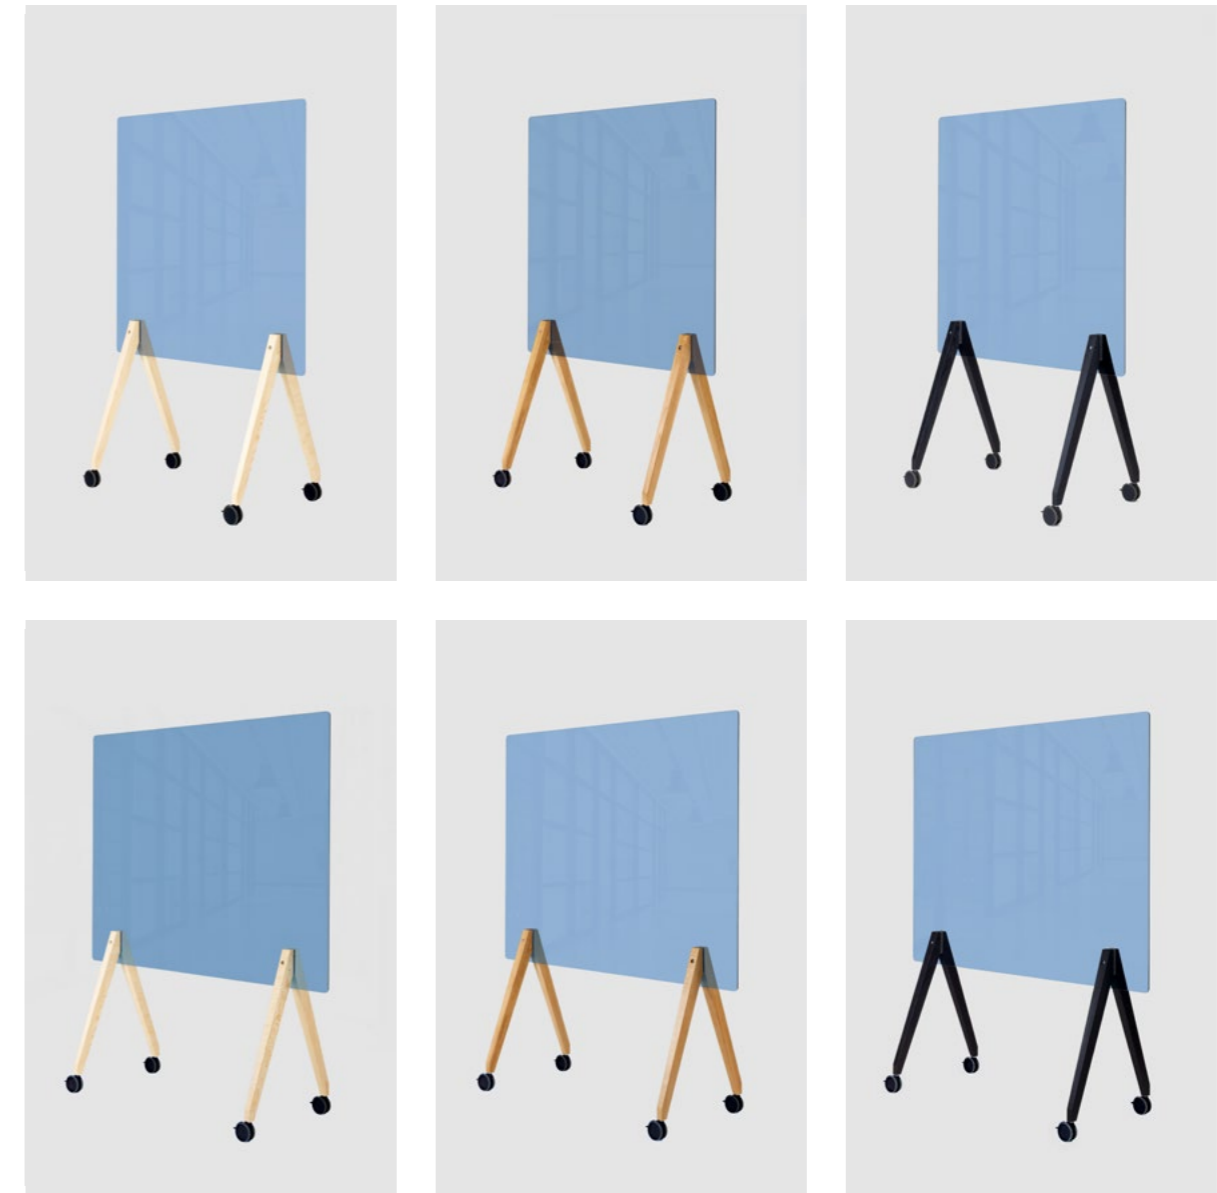

roomours

Artikelnummer	Farbe	Breite	Holz	Rollen
GW-BL120.A.2	Blau	120 cm	Esche	Schwarz
GW-BL120.O.2	Blau	120 cm	Eiche	Schwarz
GW-BL120.BK.2	Blau	120 cm	Esche, Schwarz	Schwarz
GW-BL150.A.2	Blau	150 cm	Esche	Schwarz
GW-BL150.O.2	Blau	150 cm	Eiche	Schwarz
GW-BL150.BK.2	Blau	150 cm	Esche, Schwarz	Schwarz