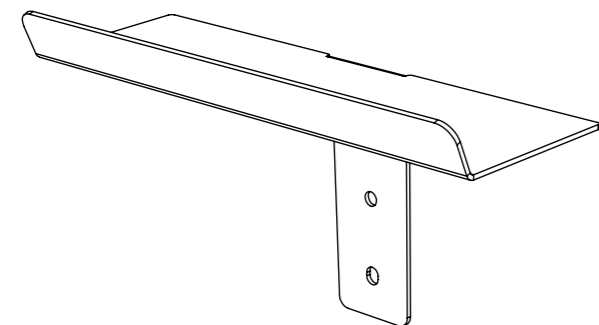

Stifteschale Keep It

Mit Keep It hat alles seinen Platz - die Ablage hält Stift und Schwamm jederzeit griffbereit für den nächsten Einsatz. Schlicht und klar in ihrer Form, ist die praktische Ablage das perfekte Add-On für all unsere mobilen Boards.

Produktdetails

Dimensionen H x B x T	14 x 24 x 9 cm
Geeignet für	Chalk Talk Glassworks Pin Up on Tour Write It on Tour
Material	Stahlblech, pulverbeschichtet

Lieferdetails

Volumenversandgewicht	2 kg
Packstücke	1
Versandart	Paket

Varianten

Farben	☐ ☐ ☐ ☐ ☐ ☐

Artikelnummer	Farbe	
KI-WT	Verkehrsweiß RAL 9016	☐
KI-BK	Tiefschwarz RAL 9016	☒
KI-ED	Verkehrsrot RAL 3020	☐
KI-GN	Gelbgruen RAL 6018	☐
KI-GR	Steingrau RAL 7030	☐
KI-YE	Zinngelb RAL 1018	☐