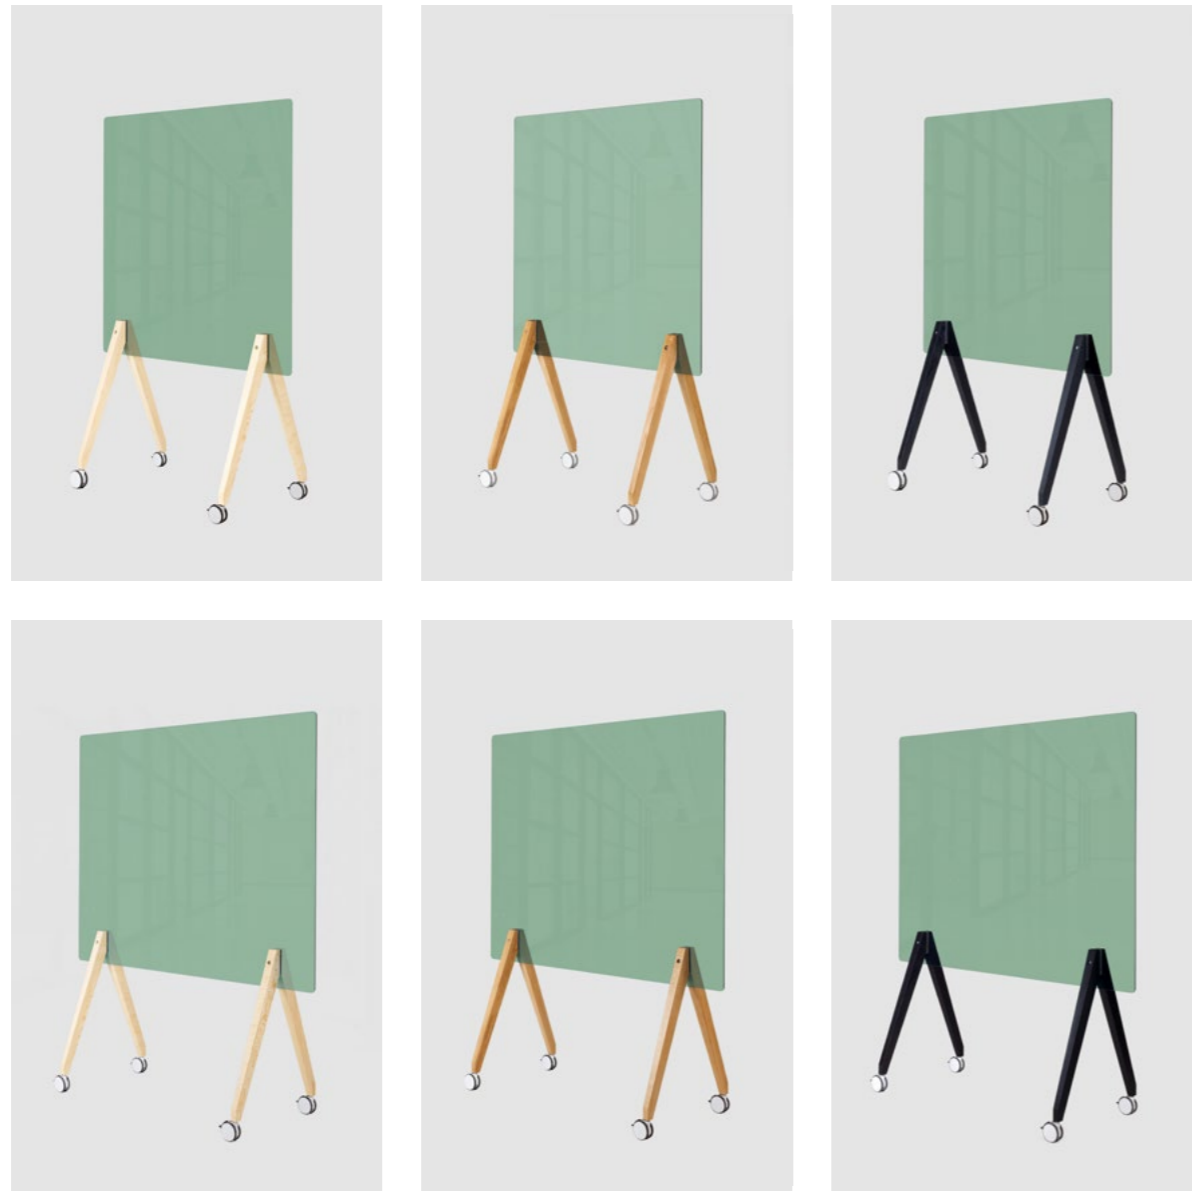

Glassworks

Artikelnummer	Farbe	Breite	Holz	Rollen
GW-GN120.A.1	Grün	120 cm	Esche	Weiß
GW-GN120.O.1	Grün	120 cm	Eiche	Weiß
GW-GN120.BK.1	Grün	120 cm	Esche, Schwarz	Weiß
GW-GN150.A.1	Grün	150 cm	Esche	Weiß
GW-GN150.O.1	Grün	150 cm	Eiche	Weiß
GW-GN150.BK.1	Grün	150 cm	Esche, Schwarz	Weiß