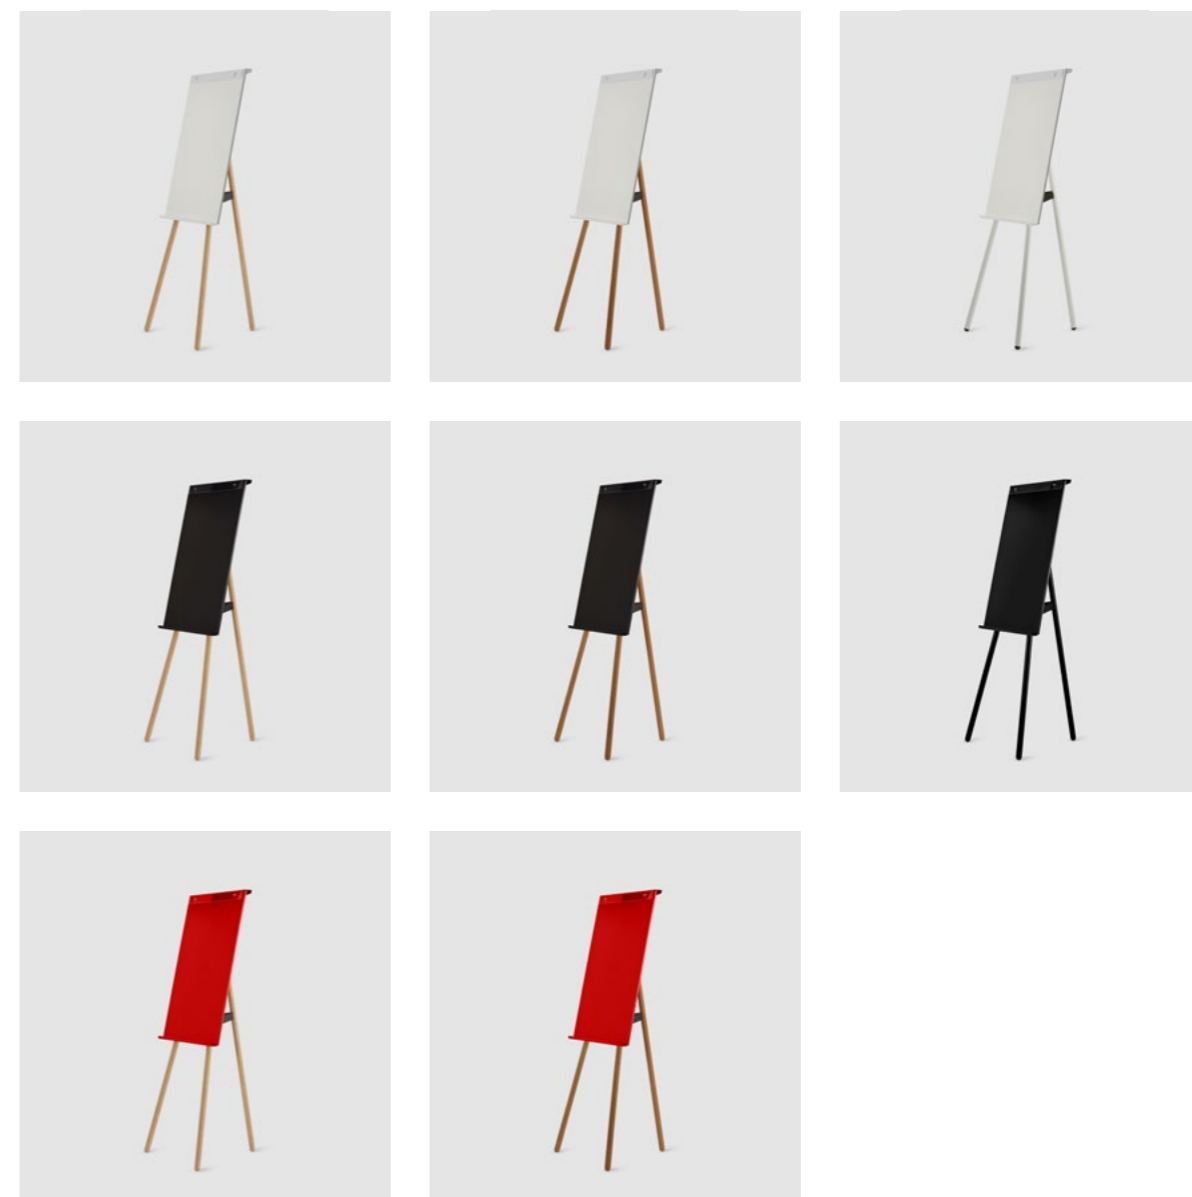

Foldable

Foldable ist leicht zu bewegen und praktisch zu verstauen, falls es doch mal nicht gebraucht werden sollte. Das mittlere der drei Beine lässt sich einfach einklappen und mit einem Magneten fixieren – zusammengeklappt hat das Foldable eine Tiefe von nur 10 cm.

Détails du produit

Dimensions HxLxP	180 x 71 x 74 cm
Fläche Board	71 cm x 102 cm
Poids de l'article	16/18 kg
Distance des trous	50 cm

Matériaux

Trépied	MassivBois oder Aluminium
Board	Tôle d'acier revêtue de poudre
Barre de rupture	Polycarbonate, transparent

Détails de la livraison

Poids d'expédition	40 kg
Colis	1
Mode de livraison	Service d'expédition

Variantes

Couleurs du tableau

Châssis

Couleur souhaitée possible sur demande selon la palette de la RAL

Numéro d'article	Gestell	Couleur du tableau	
FFA-WT.A	Frêne	Blanc trafic RAL 9016	○
FFA-WT.O	Chêne	Blanc trafic RAL 9016	○
FFA-WT	Alu	Blanc trafic RAL 9016	○
FFA-BK.A	Frêne	Noir foncé RAL 9005	●
FFA-BK.O	Chêne	Noir foncé RAL 9005	●
FFA-BK	Alu	Noir foncé RAL 9005	●
FFA-RD.A	Frêne	Rouge trafic RAL 3020	●
FFA-RD.O	Chêne	Rouge trafic RAL 3020	●