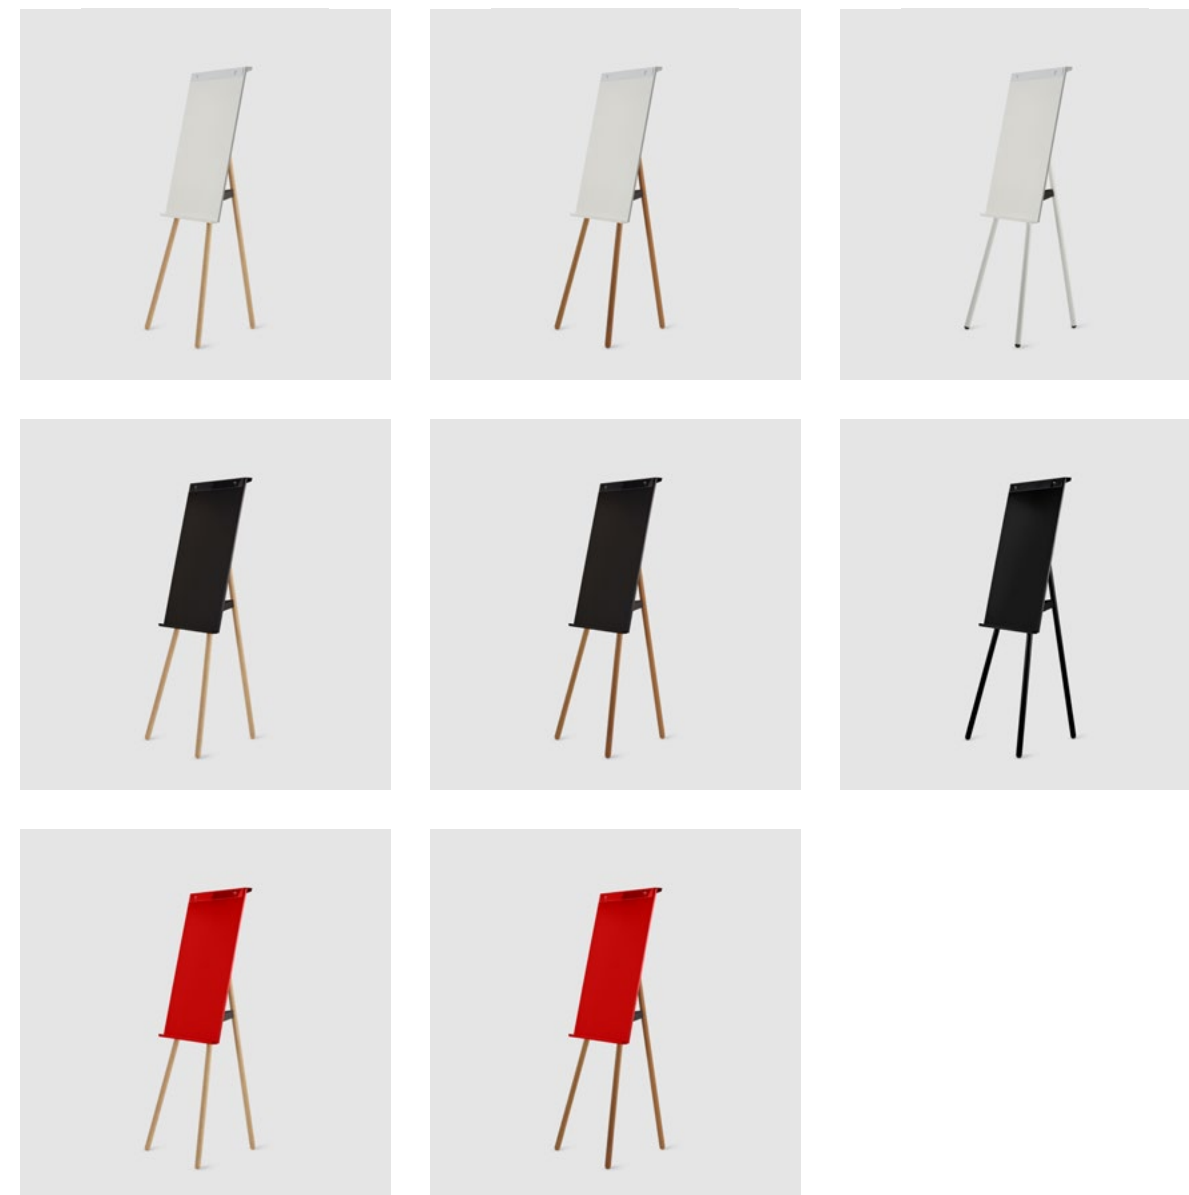

Foldable

Foldable ist leicht zu bewegen und praktisch zu verstauen, falls es doch mal nicht gebraucht werden sollte. Das mittlere der drei Beine lässt sich einfach einklappen und mit einem Magneten fixieren – zusammengeklappt hat das Foldable eine Tiefe von nur 10 cm.

Produktdetails

Dimensionen HxBxT	180 x 71 x 74 cm
Fläche Board	71 cm x 102 cm
Artikelgewicht	16/18 kg
Lochabstand Block	50 cm

Materialien

Stativ	Massivholz oder Aluminium
Board	Stahlblech, pulverbeschichtet
Abrissleiste	Polycarbonat, transparent

Lieferdetails

Volumenversandgewicht	40 kg
Packstücke	1
Versandart	Spedition

Varianten

Boardfarben

Gestell

Wunschfarbe nach RAL Farbpalette auf Anfrage möglich

Artikelnummer	Gestell	Boardfarbe	
FFA-WT.A	Esche	Verkehrsweiß RAL 9016	○
FFA-WT.O	Eiche	Verkehrsweiß RAL 9016	○
FFA-WT	Alu	Verkehrsweiß RAL 9016	○
FFA-BK.A	Esche	Tiefschwarz RAL 9005	●
FFA-BK.O	Eiche	Tiefschwarz RAL 9005	●
FFA-BK	Alu	Tiefschwarz RAL 9005	●
FFA-RD.A	Esche	Verkehrsrot RAL 3020	●
FFA-RD.O	Eiche	Verkehrsrot RAL 3020	●