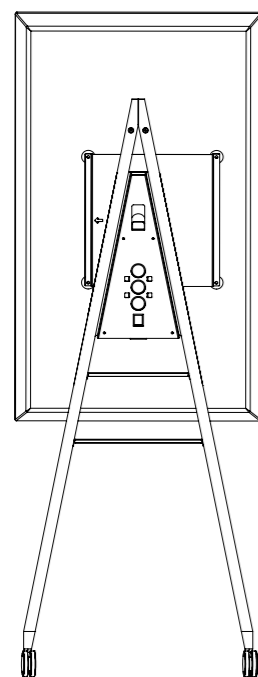

Flip It

Flip It est conçu de manière à ce que l'écran puisse pivoter de 90° dans le sens des aiguilles d'une montre. Un bloc multiprise intégré avec trois emplacements et un câble d'alimentation de 3 ou 5 mètres offre la connectivité nécessaire pour différentes formes de collaboration numérique. Flip It est particulièrement adapté aux modèles Samsung Flip de 55" et 65".

Détails du produit ohne Display

Dimensions HxLxP en cm	180 x 72 x 70
adapté à	Samsung Flip 2 55" und 65"
Poids de l'article	12 kg

Matériaux

Trépied	MassivBois Chêne oder Frêne
Éléments en acier	Tôle d'acier revêtue de poudre

Détails de la livraison

Poids d'expédition	38 kg
Colis	3
Mode de livraison	Service d'expédition

Variantes

Bois	
Couleur des rouleaux	

Flip It

Numéro d'article	Bois	Rouleaux
FI-BK.A.1	Frêne	Blanc
FI-BK.O.1	Chêne	Blanc
FI-BK.BK.1	Frêne, Noir	Blanc
FI-BK.A.2	Frêne	Noir
FI-BK.O.2	Chêne	Noir
FI-BK.BK.2	Frêne, Noir	Noir