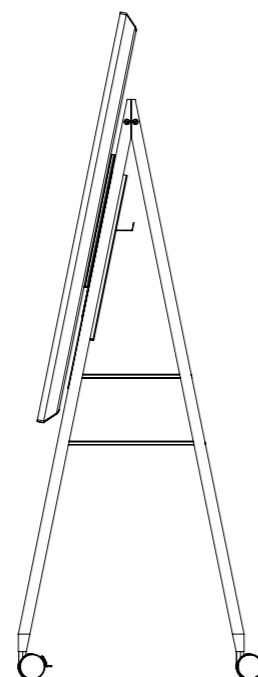

Flip It

Flip It est conçu de manière à ce que l'écran puisse pivoter de 90° dans le sens des aiguilles d'une montre. Un bloc multiprise intégré avec trois emplacements et un câble d'alimentation de 3 ou 5 mètres offre la connectivité nécessaire pour différentes formes de collaboration numérique. Flip It est particulièrement adapté aux modèles Samsung Flip de 55" et 65".

Détails du produit ohne Display

Dimensions HxLxP en cm	180 x 72 x 70
adapté à	Samsung Flip 2 55" und 65"
Poids de l'article	12 kg

Matériaux

Trépied	MassivBois Chêne oder Frêne
Éléments en acier	Tôle d'acier revêtue de poudre

Détails de la livraison

Poids d'expédition	38 kg
Colis	3
Mode de livraison	Service d'expédition

Variantes

Bois	
Couleur des rouleaux	

Flip It

Numéro d'article	Bois	Rouleaux
FI-BK.A.1	Frêne	Blanc
FI-BK.O.1	Chêne	Blanc
FI-BK.BK.1	Frêne, Noir	Blanc
FI-BK.A.2	Frêne	Noir
FI-BK.O.2	Chêne	Noir
FI-BK.BK.2	Frêne, Noir	Noir