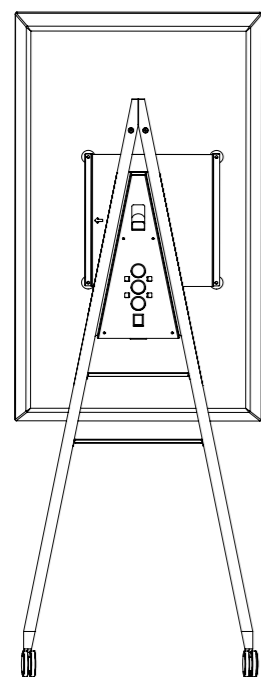

Flip It

Flip It ist so konzipiert, dass der Bildschirm im Uhrzeigersinn um 90° gedreht werden kann. Eine integrierte Steckdosenleiste mit drei Steckplätzen und einem 3 oder 5 Meter langen Stromkabel bietet die nötige Konnektivität für unterschiedliche Formen digitaler Kollaboration. Flip It ist besonders für die Modelle Samsung Flip mit 55" und 65" geeignet.

Produktdetails ohne Display

Dimensionen HxBxT in cm	180 x 72 x 70
geeignet für	Samsung Flip 2 55" und 65"
Artikelgewicht	12 kg

Materialien

Stativ	Massivholz Eiche oder Esche
Stahlelemente	Stahlblech, pulverbeschichtet

Lieferdetails

Volumenversandgewicht	38 kg
Packstücke	3
Versandart	Spedition

Varianten

Holz	
Rollenfarben	

Flip It

Artikelnummer	Holz	Rollen
FI-BK.A.1	Esche	Weiß
FI-BK.O.1	Eiche	Weiß
FI-BK.BK.1	Esche, Schwarz	Weiß
FI-BK.A.2	Esche	Schwarz
FI-BK.O.2	Eiche	Schwarz
FI-BK.BK.2	Esche, Schwarz	Schwarz