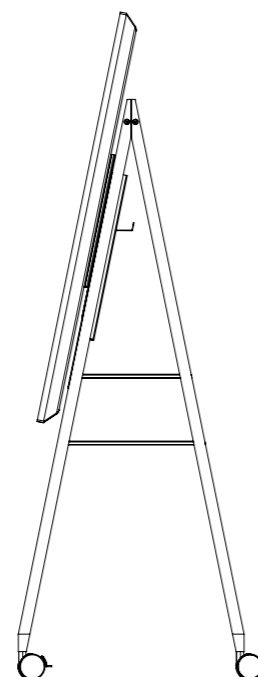

Flip It

Flip It ist so konzipiert, dass der Bildschirm im Uhrzeigersinn um 90° gedreht werden kann. Eine integrierte Steckdosenleiste mit drei Steckplätzen und einem 3 oder 5 Meter langen Stromkabel bietet die nötige Konnektivität für unterschiedliche Formen digitaler Kollaboration. Flip It ist besonders für die Modelle Samsung Flip mit 55" und 65" geeignet.

Produktdetails ohne Display

Dimensionen HxBxT in cm	180 x 72 x 70
geeignet für	Samsung Flip 2 55" und 65"
Artikelgewicht	12 kg

Materialien

Stativ	Massivholz Eiche oder Esche
Stahlelemente	Stahlblech, pulverbeschichtet

Lieferdetails

Volumenversandgewicht	38 kg
Packstücke	3
Versandart	Spedition

Varianten

Holz	
Rollenfarben	

Flip It

Artikelnummer	Holz	Rollen
FI-BK.A.1	Esche	Weiß
FI-BK.O.1	Eiche	Weiß
FI-BK.BK.1	Esche, Schwarz	Weiß
FI-BK.A.2	Esche	Schwarz
FI-BK.O.2	Eiche	Schwarz
FI-BK.BK.2	Esche, Schwarz	Schwarz