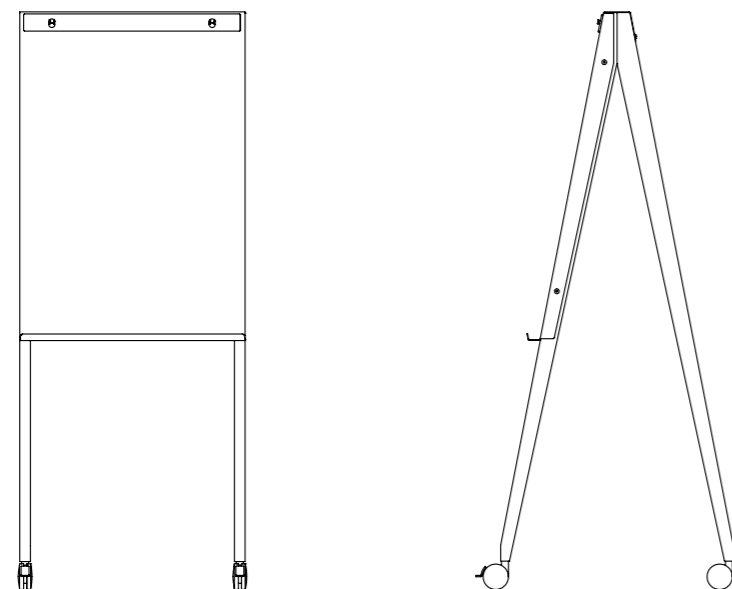

Charter on Tour

Charter on Tour est incroyablement mobile, met de la couleur dans les réunions et favorise ainsi la communication et la créativité. Les parties latérales sont en bois huilé sur quatre roulettes, dont deux sont verrouillables.

Détails du produit

Dimensions HxLxP en cm	180 x 71 x 73
Fläche Board	71 cm x 102 cm
Poids de l'article	25 kg
Distance des trous	50 cm

Matériaux

Trépied	Bois massif (chêne ou frêne)
Board	Tôle d'acier revêtue de poudre
Barre de rupture	Polycarbonate, transparent

Détails de la livraison

Poids d'expédition	45 kg
Colis	3
Mode de livraison	Service d'expédition

Variantes

Couleurs du tableau	
Types de bois	
Couleur des roulettes	
Couleur souhaitée possible sur demande selon la palette de la RAL