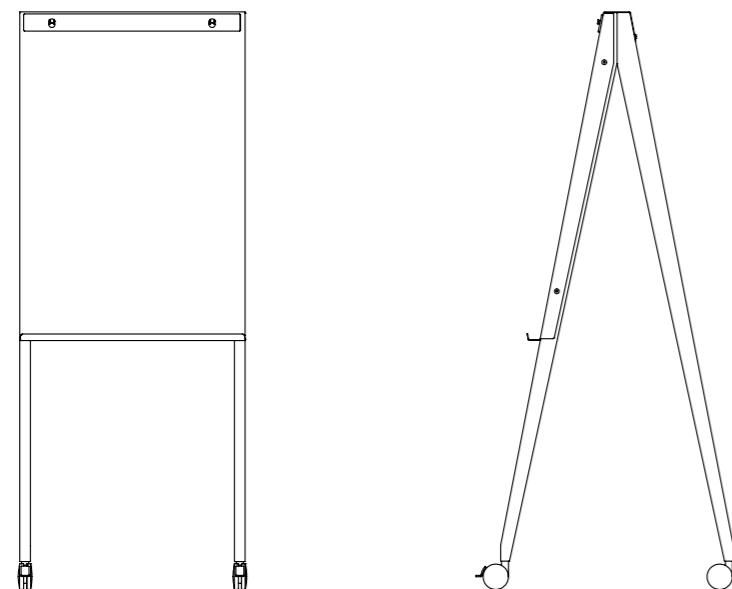

Charter on Tour

Charter on Tour ist unglaublich mobil, bringt Farbe ins Meeting und fördert so Kommunikation und Kreativität. Die Seitenteile bestehen aus geöltem Holz auf vier Rollen, zwei davon sind arretierbar.

Produktdetails

Dimensionen HxBxT in cm	180 x 71 x 73
Fläche Board	71 cm x 102 cm
Artikelgewicht	25 kg
Lochabstand Block	50 cm

Materialien

Stativ	Massivholz (Eiche oder Esche)
Board	Stahlblech, pulverbeschichtet
Abrissleiste	Polycarbonat, transparent

Lieferdetails

Volumenversandgewicht	45 kg
Packstücke	3
Versandart	Spedition

Varianten

Boardfarben	
Holzarten	
Rollenfarben	
Wunschfarbe nach RAL Farbpalette auf Anfrage möglich