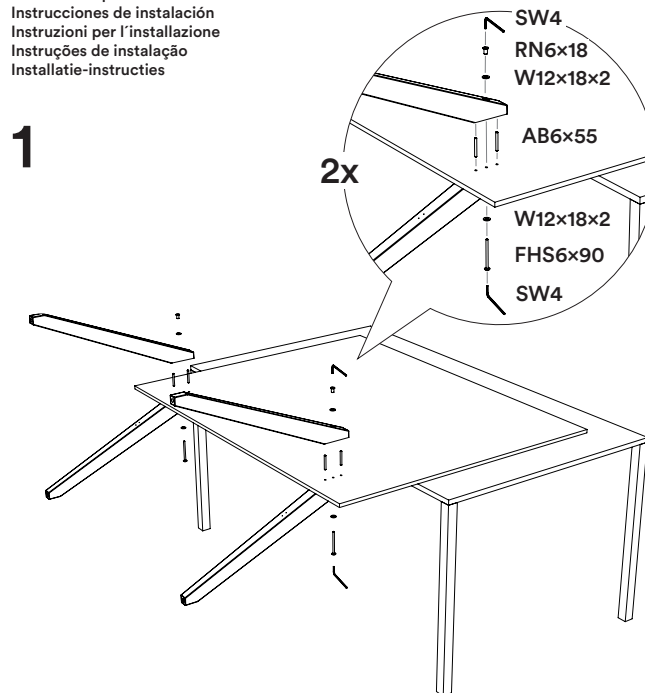

**Chalk Talk Kreidetafel**  
**Glassworks Glasboard**  
**Pin Up on Tour Pinnwand**  
**Write It on Tour Whiteboard**  
**Montage Set, Fitting Set**

Bezeichnung Denomination	Anzahl Amount	Darstellung Image
RN6x18 M6 x 18 Rundmutter Round Nut	2	
AB6x55 6 x 55 Ausrichtbolzen Aligning Bolt	4	
FHS6x90 M6 x 90 Flachkopfschraube Flat Headed Screw	2	
W12x18x2 12 x 18 x 2 Unterlegscheibe Washer	4	
SW4 SW 4 Inbusschlüssel Allen Key	2	
SW13 SW 13 Mauschlüssel Jaw Wrench	1	

**roomours**

**Chalk Talk Kreidetafel**  
**Glassworks Glasboard**  
**Pin Up on Tour Pinnwand**  
**Write It on Tour Whiteboard**

**!** Bitte mit zwei Personen flachliegend auf einem Tisch montieren  
**!** Please install the product flat lying on a table with two persons