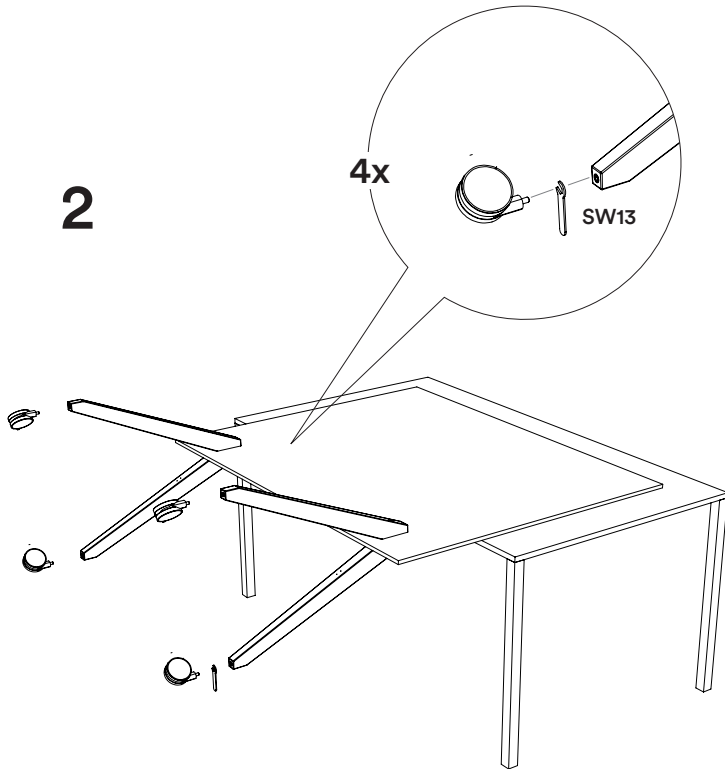

roomours

Chalk Talk Kreidetafel
Glassworks Glasboard
Pin Up on Tour Pinnwand
Write It on Tour Whiteboard

2