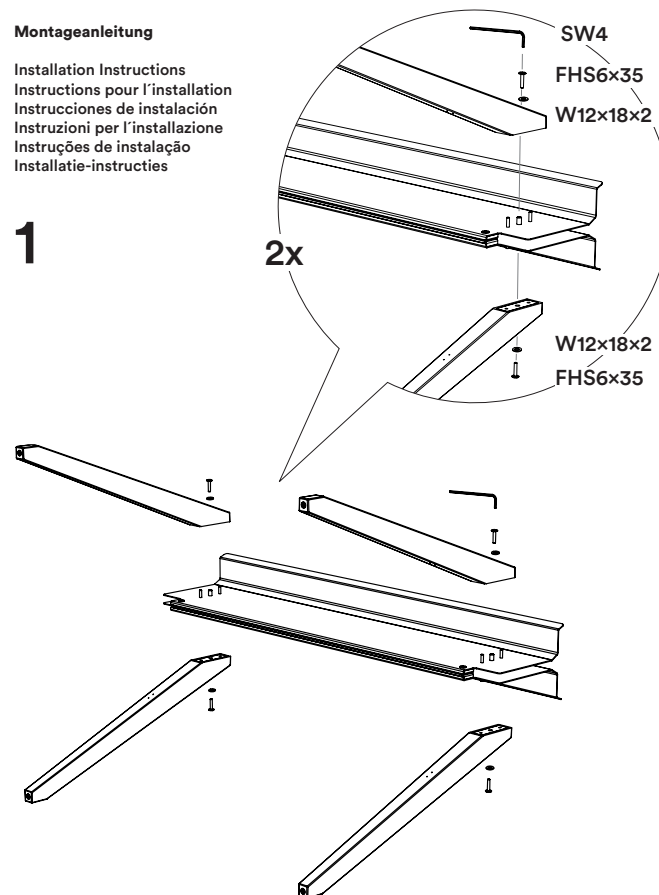

Post and Pin Pinnwand

Montage Set, Fitting Set

Bezeichnung Denomination	Anzahl Amount	Darstellung Image
FHS6x35 M6 x 35 Flachkopfschraube Flat Headed Screw	4	
W12x18x2 12 x 18 x 2 Unterlegscheibe Washer	4	
SW4 SW 4 Inbusschlüssel Allen Key	2	
SW13 SW13 Maulschlüssel Jaw Wrench	1	

Montageanleitung

Installation Instructions
Instructions pour l'installation
Instrucciones de instalación
Istruzioni per l'installazione
Instruções de instalação
Installatie-instructies

1