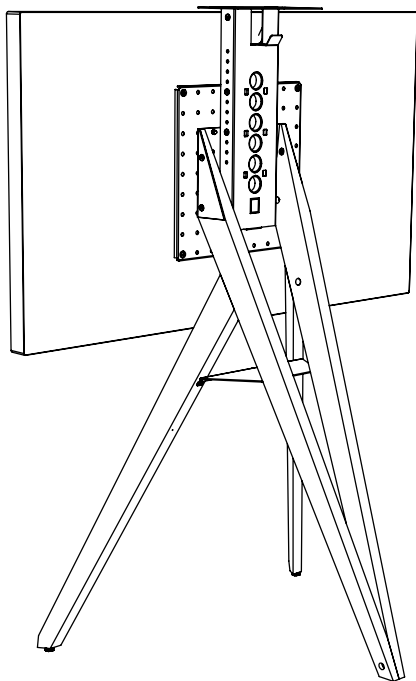

Montageanleitung

Installation Instructions
Instructions pour l'installation
Instrucciones de instalación
Istruzioni per l'installazione
Instruções de instalação
Installatie-instructies

1

roomours

Front Row Serie
X - Anbindungen

2

3

roomours

Front Row Serie X - Anbindungen

Montieren Sie entweder Camera Plate 01 oder Camera Plate 02.
Mount either Camera Plate 01 or Camera Plate 02.

4

roomours

Front Row Serie X - Anbindungen

! Optionale Montage der Adapterplatte für große Bildschirme.

Achten Sie darauf, die Distanzhülsen S18x10 zu verwenden.

! Optional mounting of the adapter plate for large screens. Be sure to use the spacers S18x10. !

Front Row Serie - X-Anbindungen

Montage Set, Fitting Set

Bezeichnung Denomination	Anzahl Amount	Darstellung Image
S18x10 18 x 10 Distanzhülse Spacer	4	
FHS6x10 M6 x 10 Flachkopfschraube Flat Headed Screw	10	
CN6 M6 Hutmutter Cap Nut	10	
SW10 SW 10 Maulschlüssel Jaw Wrench	1	
FHS6x20 M6 x 20 Flachkopfschraube Flat Headed Screw	4	
SW4 SW 4 Inbusschlüssel Allen Key	1	