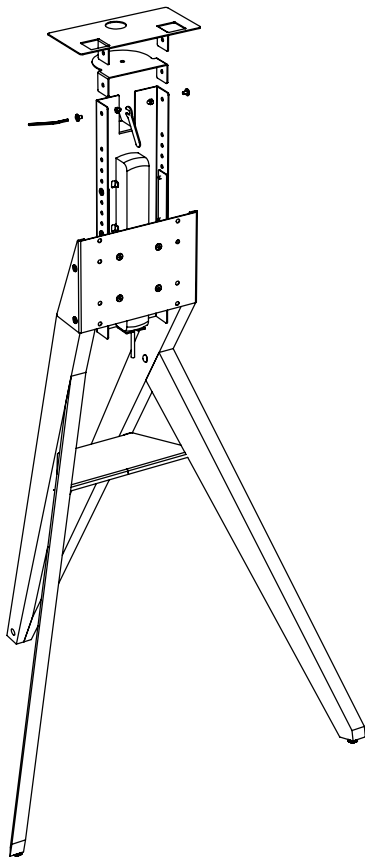

Montageanleitung

Installation Instructions
Instructions pour l'installation
Instrucciones de instalación
Istruzioni per l'installazione
Instruções de instalação
Installatie-instructies

1

roomours

Front Row Serie
X - Anbindungen

2

3

roomours

Front Row Serie X - Anbindungen

Montieren Sie entweder Camera Plate 01 oder Camera Plate 02.
Mount either Camera Plate 01 or Camera Plate 02.

4

roomours

Front Row Serie X - Anbindungen

! Optionale Montage der Adapterplatte für große Bildschirme.

Achten Sie darauf, die Distanzhülsen S18x10 zu verwenden.

! Optional mounting of the adapter plate for large screens. Be sure to use the spacers S18x10. !

Front Row Serie - X-Anbindungen

Montage Set, Fitting Set

Bezeichnung Denomination	Anzahl Amount	Darstellung Image
S18x10 18 x 10 Distanzhülse Spacer	4	
FHS6x10 M6 x 10 Flachkopfschraube Flat Headed Screw	10	
CN6 M6 Hutmutter Cap Nut	10	
SW10 SW 10 Maulschlüssel Jaw Wrench	1	
FHS6x20 M6 x 20 Flachkopfschraube Flat Headed Screw	4	
SW4 SW 4 Inbusschlüssel Allen Key	1	