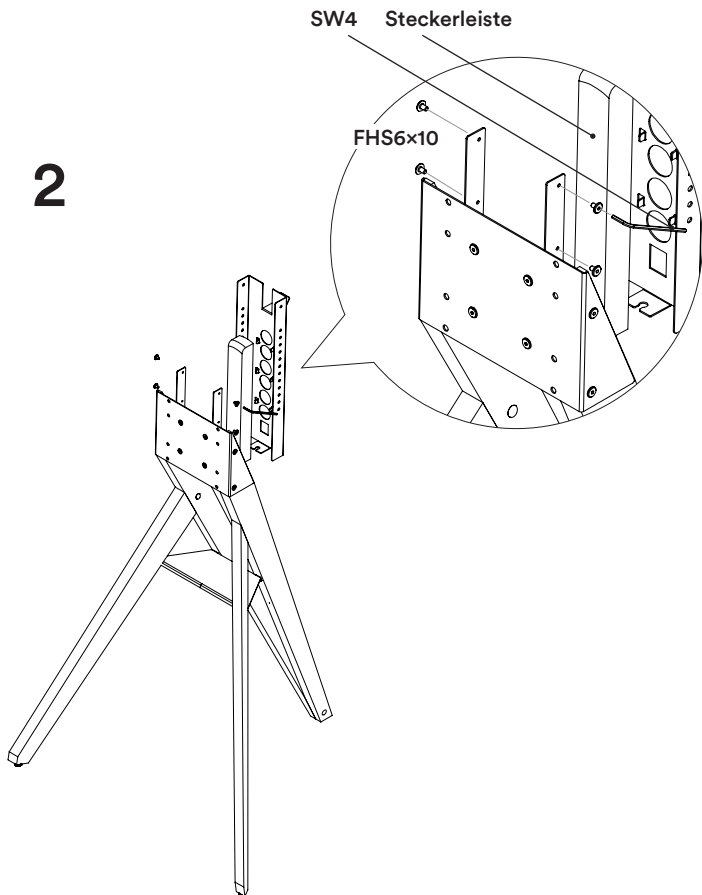

Montageanleitung

Installation Instructions
Instructions pour l'installation
Instrucciones de instalación
Istruzioni per l'installazione
Instruções de instalação
Installatie-instructies

1

roomours

Front Row Serie
X - Anbindungen

2

3

roomours

Front Row Serie X - Anbindungen

Montieren Sie entweder Camera Plate 01 oder Camera Plate 02.
Mount either Camera Plate 01 or Camera Plate 02.

4

roomours

Front Row Serie X - Anbindungen

! Optionale Montage der Adapterplatte für große Bildschirme.

Achten Sie darauf, die Distanzhülsen S18x10 zu verwenden.

! Optional mounting of the adapter plate for large screens. Be sure to use the spacers S18x10. !

Front Row Serie - X-Anbindungen

Montage Set, Fitting Set

Bezeichnung Denomination	Anzahl Amount	Darstellung Image
S18x10 18 x 10 Distanzhülse Spacer	4	
FHS6x10 M6 x 10 Flachkopfschraube Flat Headed Screw	10	
CN6 M6 Hutmutter Cap Nut	10	
SW10 SW 10 Maulschlüssel Jaw Wrench	1	
FHS6x20 M6 x 20 Flachkopfschraube Flat Headed Screw	4	
SW4 SW 4 Inbusschlüssel Allen Key	1	