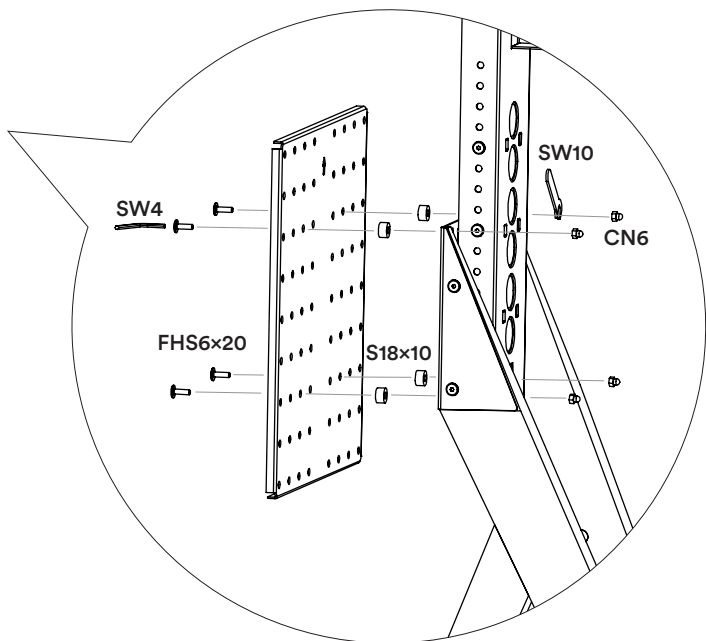

Montageanleitung

Installation Instructions
Instructions pour l'installation
Instrucciones de instalación
Istruzioni per l'installazione
Instruções de instalação
Installatie-instructies

1

roomours

Front Row Serie
X - Anbindungen

2

3

roomours

Front Row Serie X - Anbindungen

Montieren Sie entweder Camera Plate 01 oder Camera Plate 02.
Mount either Camera Plate 01 or Camera Plate 02.

4

roomours

Front Row Serie X - Anbindungen

! Optionale Montage der Adapterplatte für große Bildschirme.

Achten Sie darauf, die Distanzhülsen S18x10 zu verwenden.

! Optional mounting of the adapter plate for large screens. Be sure to use the spacers S18x10. !

Front Row Serie - X-Anbindungen

Montage Set, Fitting Set

Bezeichnung Denomination	Anzahl Amount	Darstellung Image
S18x10 18 x 10 Distanzhülse Spacer	4	
FHS6x10 M6 x 10 Flachkopfschraube Flat Headed Screw	10	
CN6 M6 Hutmutter Cap Nut	10	
SW10 SW 10 Maulschlüssel Jaw Wrench	1	
FHS6x20 M6 x 20 Flachkopfschraube Flat Headed Screw	4	
SW4 SW 4 Inbusschlüssel Allen Key	1	