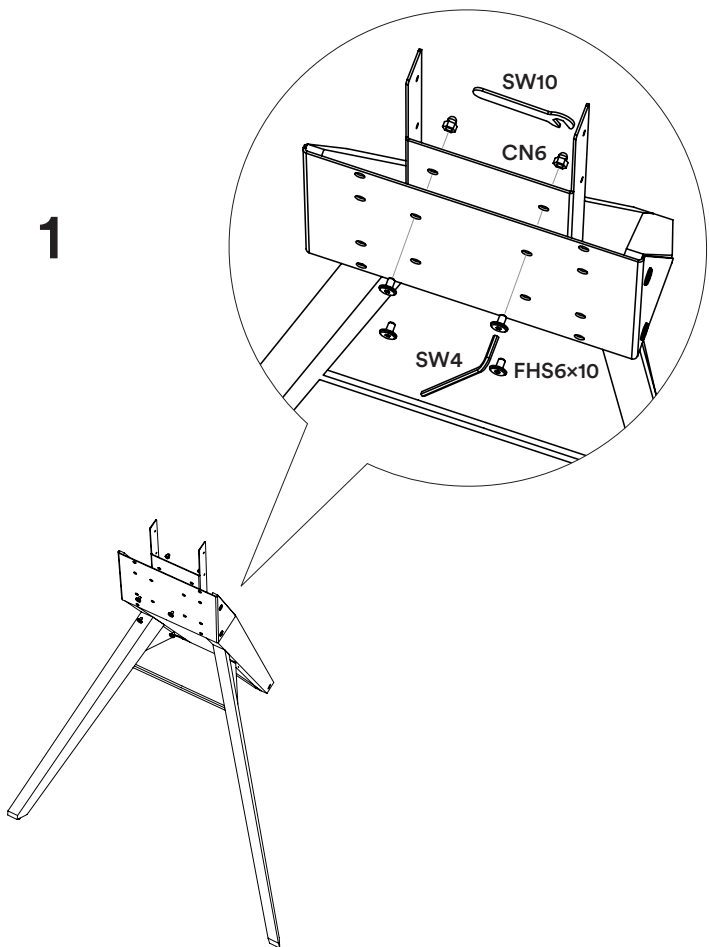

Montageanleitung

Installation Instructions
Instructions pour l'installation
Instrucciones de instalación
Istruzioni per l'installazione
Instruções de instalação
Installatie-instructies

1

roomours

Front Row Serie
X - Anbindungen

2

3

roomours

Front Row Serie X - Anbindungen

Montieren Sie entweder Camera Plate 01 oder Camera Plate 02.
Mount either Camera Plate 01 or Camera Plate 02.

4

roomours

Front Row Serie X - Anbindungen

! Optionale Montage der Adapterplatte für große Bildschirme.

Achten Sie darauf, die Distanzhülsen S18x10 zu verwenden.

! Optional mounting of the adapter plate for large screens. Be sure to use the spacers S18x10. !

Front Row Serie - X-Anbindungen

Montage Set, Fitting Set

Bezeichnung Denomination	Anzahl Amount	Darstellung Image
S18x10 18 x 10 Distanzhülse Spacer	4	
FHS6x10 M6 x 10 Flachkopfschraube Flat Headed Screw	10	
CN6 M6 Hutmutter Cap Nut	10	
SW10 SW 10 Maulschlüssel Jaw Wrench	1	
FHS6x20 M6 x 20 Flachkopfschraube Flat Headed Screw	4	
SW4 SW 4 Inbusschlüssel Allen Key	1	