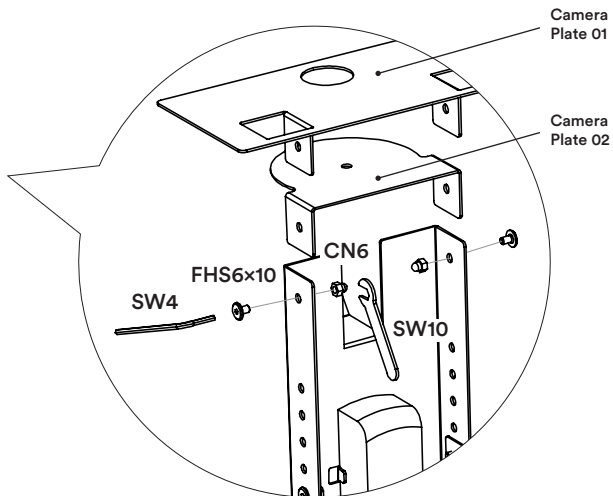

Montageanleitung

Installation Instructions
Instructions pour l'installation
Instrucciones de instalación
Istruzioni per l'installazione
Instruções de instalação
Installatie-instructies

1

roomours

Front Row Serie
X - Anbindungen

2

3

roomours

Front Row Serie X - Anbindungen

Montieren Sie entweder Camera Plate 01 oder Camera Plate 02.
Mount either Camera Plate 01 or Camera Plate 02.

4

roomours

Front Row Serie X - Anbindungen

! Optionale Montage der Adapterplatte für große Bildschirme.

Achten Sie darauf, die Distanzhülsen S18x10 zu verwenden.

! Optional mounting of the adapter plate for large screens. Be sure to use the spacers S18x10. !

Front Row Serie - X-Anbindungen

Montage Set, Fitting Set

Bezeichnung Denomination	Anzahl Amount	Darstellung Image
S18x10 18 x 10 Distanzhülse Spacer	4	
FHS6x10 M6 x 10 Flachkopfschraube Flat Headed Screw	10	
CN6 M6 Hutmutter Cap Nut	10	
SW10 SW 10 Maulschlüssel Jaw Wrench	1	
FHS6x20 M6 x 20 Flachkopfschraube Flat Headed Screw	4	
SW4 SW 4 Inbusschlüssel Allen Key	1	