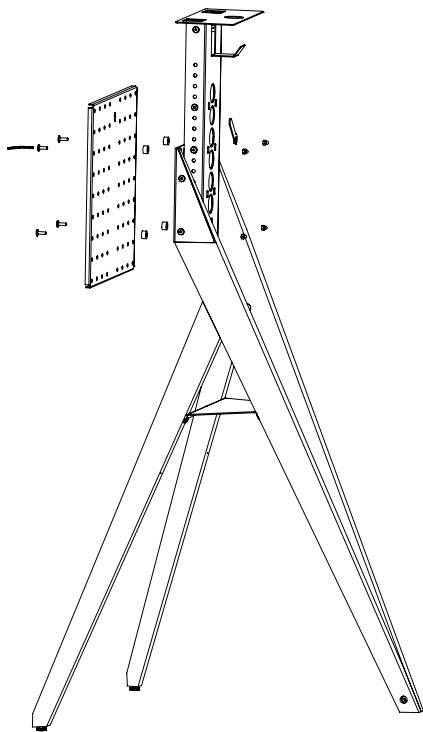

Montageanleitung

Installation Instructions
Instructions pour l'installation
Instrucciones de instalación
Istruzioni per l'installazione
Instruções de instalação
Installatie-instructies

1

roomours

Front Row Serie
X - Anbindungen

2

3

roomours

Front Row Serie X - Anbindungen

Montieren Sie entweder Camera Plate 01 oder Camera Plate 02.
Mount either Camera Plate 01 or Camera Plate 02.

4

roomours

Front Row Serie X - Anbindungen

! Optionale Montage der Adapterplatte für große Bildschirme.

Achten Sie darauf, die Distanzhülsen S18x10 zu verwenden.

! Optional mounting of the adapter plate for large screens. Be sure to use the spacers S18x10. !

Front Row Serie - X-Anbindungen

Montage Set, Fitting Set

Bezeichnung Denomination	Anzahl Amount	Darstellung Image
S18x10 18 x 10 Distanzhülse Spacer	4	
FHS6x10 M6 x 10 Flachkopfschraube Flat Headed Screw	10	
CN6 M6 Hutmutter Cap Nut	10	
SW10 SW 10 Maulschlüssel Jaw Wrench	1	
FHS6x20 M6 x 20 Flachkopfschraube Flat Headed Screw	4	
SW4 SW 4 Inbusschlüssel Allen Key	1	