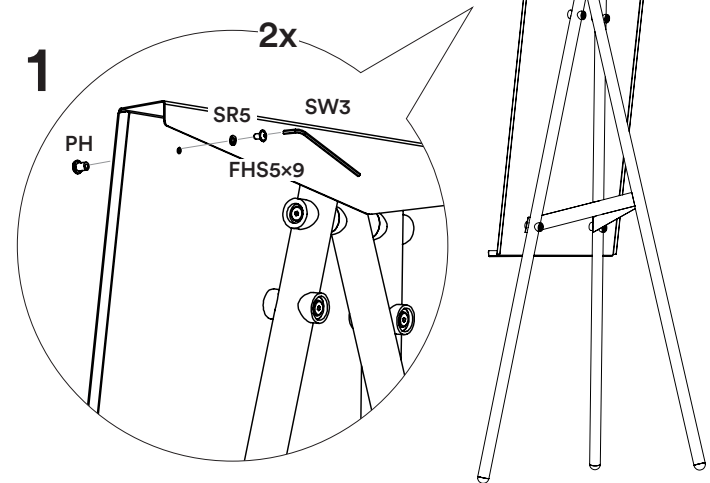

Abrissleiste Flipchart Montage Set, Fitting Set

Bezeichnung Denomination	Anzahl Amount	Darstellung Image
PH Papier Haken Paper Hook	2	
FHS5x9 M5 x 9 Flachkopfschraube Flat Headed Screw	2	
SR5 M5 Federring Spring Ring	2	
SW3 SW 3 Inbusschlüssel Allen Key	1	

Montageanleitung

Installation Instructions
Instructions pour l'installation
Instrucciones de instalación
Istruzioni per l'installazione
Instruções de instalação
Installatie-instructies

roomours

Abrissleiste
Flipchart