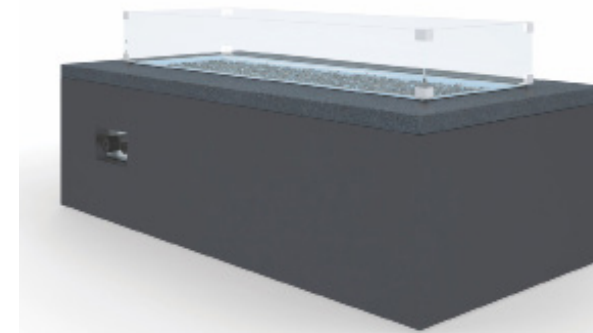

60" RECTANGULAR FIRE TABLE
SKU: 6805-SFT6030
60" W x 30" D x 17" H

OPTIONAL GLASS SURROUND
SKU: 6003-G4815
48" W x 15" D x 6" H