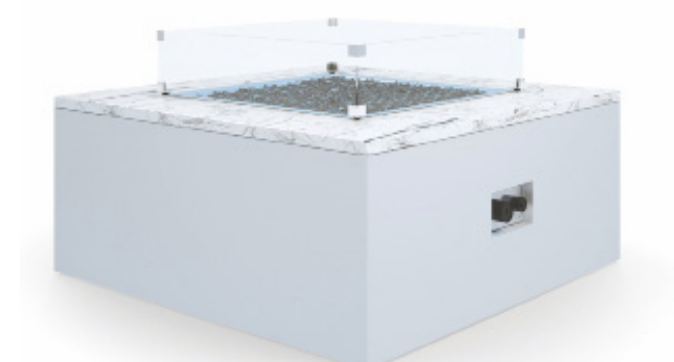

42" SQUARE FIRE TABLE
SKU: 6706-SFT4242
42" W x 42" D x 18" H

OPTIONAL GLASS SURROUND
SKU: 6003-G2828
28" W x 28" D x 6" H