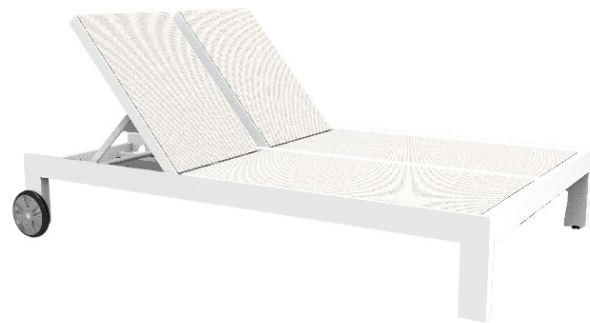

SLING DOUBLE ADJUSTABLE CHAISE
SKU: 4801-99
52" W x 79" D x 12" H