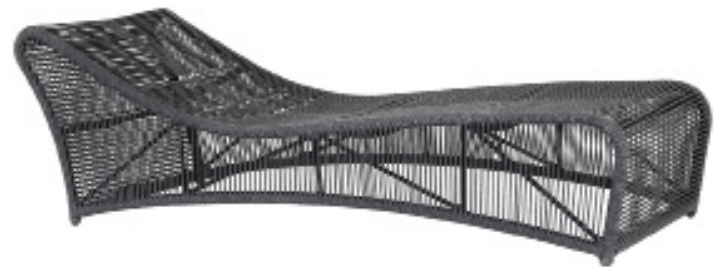

CUSHIONLESS CHAISE
SKU: 4102-9
28" W x 77" L x 24" H