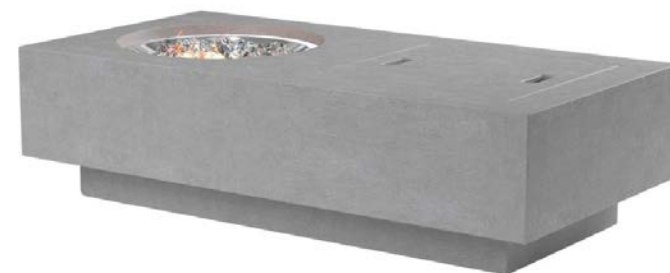

SELF-CONTAINED FIRE TABLE
SKU: 6103-FT6030
60" W x 30" D x 17" H

OPTIONAL GLASS SURROUND
SKU: 6003-G4815
48" W x 15" D x 6" H