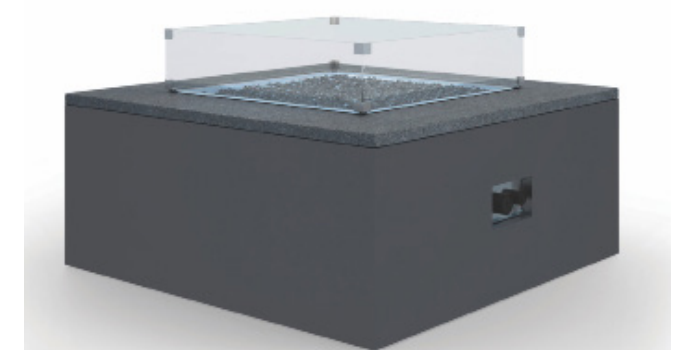

42" SQUARE FIRE TABLE
SKU: 6805-SFT4242
42" W x 42" D x 18" H

OPTIONAL GLASS SURROUND
SKU: 6003-G2828
28" W x 28" D x 6" H