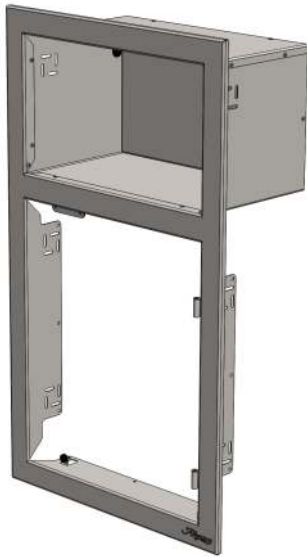

**AXE-DTH-R
PARTS LIST**

BODY 510-1186

DOOR & TOWEL HOLDER
ASSEMBLY

ROLL TUBE 510-0433

DOOR BIN XEDS-4
(OPTIONAL)

DOOR 510-0427

HANDLE 290-0401

DOOR 510-1178

BINDER POST 200-0283
(HINGE PIVOTS)

PLUG 200-0041

BUMPER 290-0100

MAGNETIC
CATCH
290-0283