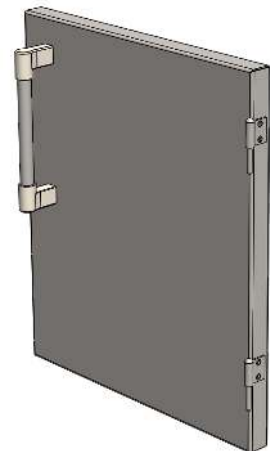

**AXE-DTH-R
PARTS LIST**

BODY 510-1186

DOOR & TOWEL HOLDER
ASSEMBLY

ROLL TUBE 510-0433

DOOR BIN XEDS-4
(OPTIONAL)

DOOR 510-0427

HANDLE 290-0401

DOOR 510-1178

BINDER POST 200-0283
(HINGE PIVOTS)

PLUG 200-0041

BUMPER 290-0100

MAGNETIC
CATCH
290-0283