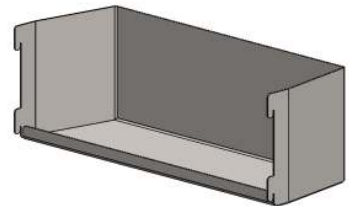

**AXE-DTH-R
PARTS LIST**

BODY 510-1186

DOOR & TOWEL HOLDER
ASSEMBLY

ROLL TUBE 510-0433

DOOR BIN XEDS-4
(OPTIONAL)

DOOR 510-0427

HANDLE 290-0401

DOOR 510-1178

BINDER POST 200-0283
(HINGE PIVOTS)

PLUG 200-0041

BUMPER 290-0100

MAGNETIC
CATCH
290-0283