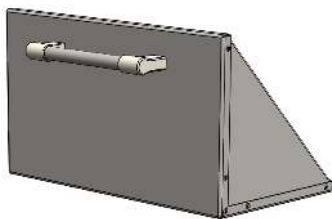

**AXE-DTH-R
PARTS LIST**

BODY 510-1186

DOOR & TOWEL HOLDER
ASSEMBLY

ROLL TUBE 510-0433

DOOR BIN XEDS-4
(OPTIONAL)

DOOR 510-0427

HANDLE 290-0401

DOOR 510-1178

BINDER POST 200-0283
(HINGE PIVOTS)

PLUG 200-0041

BUMPER 290-0100

MAGNETIC
CATCH
290-0283