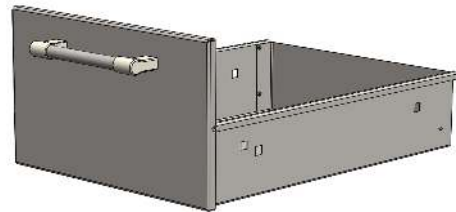

**AXE-DDR-R-SC
PARTS LIST**

BODY 510-1174

DOOR & DRAWER
ASSEMBLY

DOOR BIN XEDS-4
(OPTIONAL)

DRAWER SLIDES (PAIR) 290-0460

DRAWER 510-1176

HANDLE 290-0401

PLUG 200-0041

BUMPER 290-0100

MAGNETIC
CATCH
290-0283

DOOR 510-1177