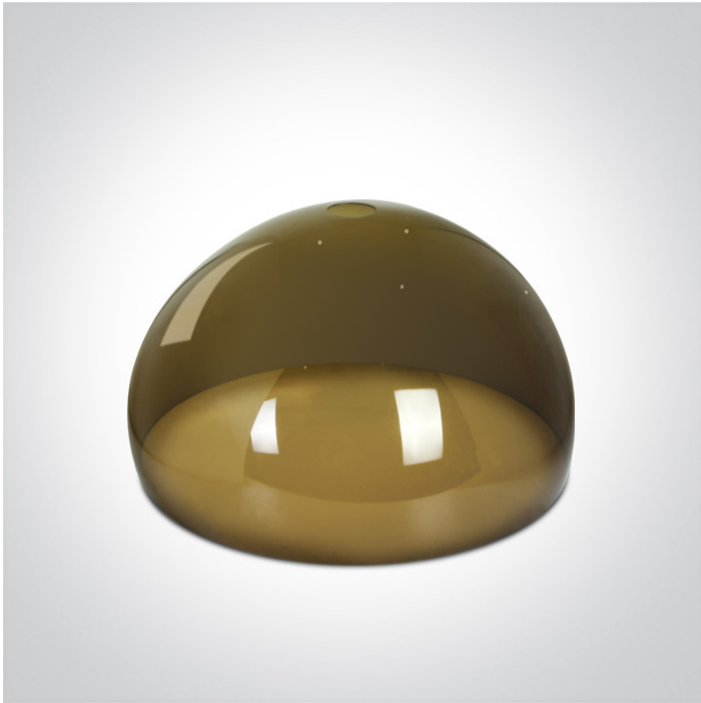

## 63142/BR

BROWN PENDANT SHADE