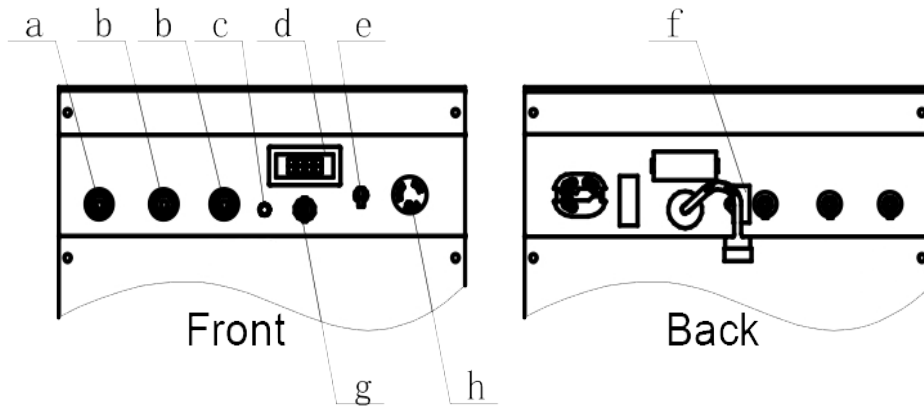

CONTROL PANEL

No.	Code	Qty.
a	210A.04.002	1
b	210A.04.003	2
c	210A.04.004	1
d	210A.04.005	1
e	210A.04.006	1
f	210A.04.007	1
g	210A.04.008	1
h	210A.04.009	1