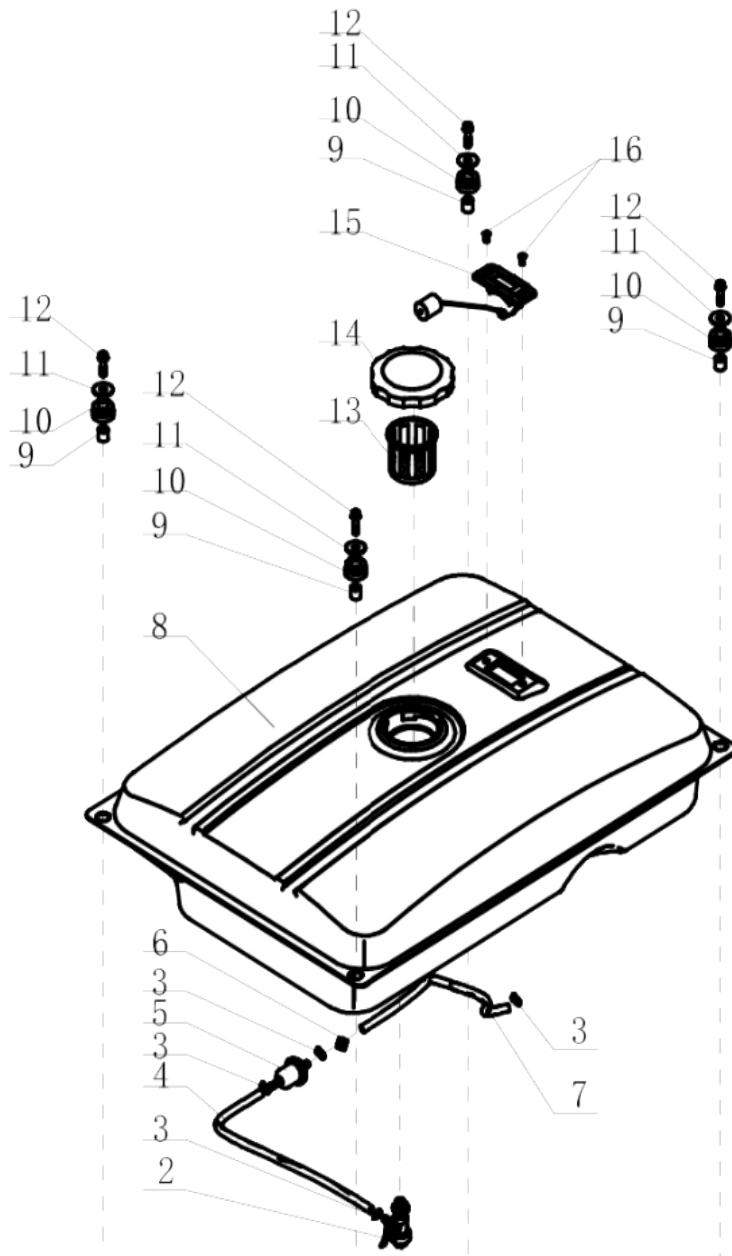

TOMAHAWK

**TWG210A
WELDER GENERATOR**

Parts Manual

ROTOR AND FRAME ASSEMBLY

No.	Code	Qty.
1	210A.01.0000	1
2	210A.01.0001	1
3	210A.01.0002	4
4	210A.01.0003	1
5	210A.01.0004	1
6	210A.01.0005	1
7	210A.01.0006	1
8	210A.01.0007	1
9	210A.01.0008	4
10	210A.01.0009	4
11	GB/T 5287	4
12	GB/T 5787	6
13	210A.07.0010	1
14	210A.07.0011	1
15	210A.07.0012	1
16	GB/T 819	2

ROTOR AND FRAME ASSEMBLY

ENGINE ASSEMBLY

No.	Code	Qty.
17	210A.02.0001	1
18	GB/T 5787	4
19	210A.02.0002	1
20	GB/T 5787	4
21	210A.02.0003	1
22	GB/T 97.2	1
23	GB/T 93	3
24	GB/T 5787	1
25	210A.02.0004	1
26	210A.03.0001	1
27	GB/T 5787	6
28	210A.03.0002	1
29	GB/T 6177.1	26
30	210A.08.0001	2
31	210A.08.0002	2
32	GB/T 5787	2
33	210A.06.0003	2
34	210A.06.0001	1
35	210A.06.0002	2
36	GB/T 5787	12
37	GB/T 6177.1	4
38	210A.08.0004	2
39	210A.08.0005	2
40	GB/T 5787	14
41	GB/T 95	2
42	GB/T 41	2
43	210A.08.0006	2
44	210A.08.0007	1
45	210A.05.0001	1
46	210A.04.0000	1
47	GB/T 5787	4
48	210A.05.0002	1
49	210A.05.0003	1
50	GB/T 818	1
51	210A.07.0001	1
52	GB/T 6172	2
53	GB/T 5783	2
54	210A.07.0002	1
55	210A.07.0003	1
56	210A.06.0003	4
57	GB/T 5787	4
58	210A.06.0004	2
59	210A.06.0004	1
60	GB/T 96.2	2
61	GB/T 5787	1

CONTROL PANEL

No.	Code	Qty.
a	210A.04.002	1
b	210A.04.003	2
c	210A.04.004	1
d	210A.04.005	1
e	210A.04.006	1
f	210A.04.007	1
g	210A.04.008	1
h	210A.04.009	1

Power Your World

Tomahawk understands to keep a job-site running smoothly the proper equipment and spare parts are needed at the drop of a hat. With same day shipping and faster delivery times, count on Tomahawk to keep you powered throughout the day! With long lasting parts and engines, Tomahawk equipment will be the star of your fleet for years to come. Visit www.tomahawk-power.com to get started today!