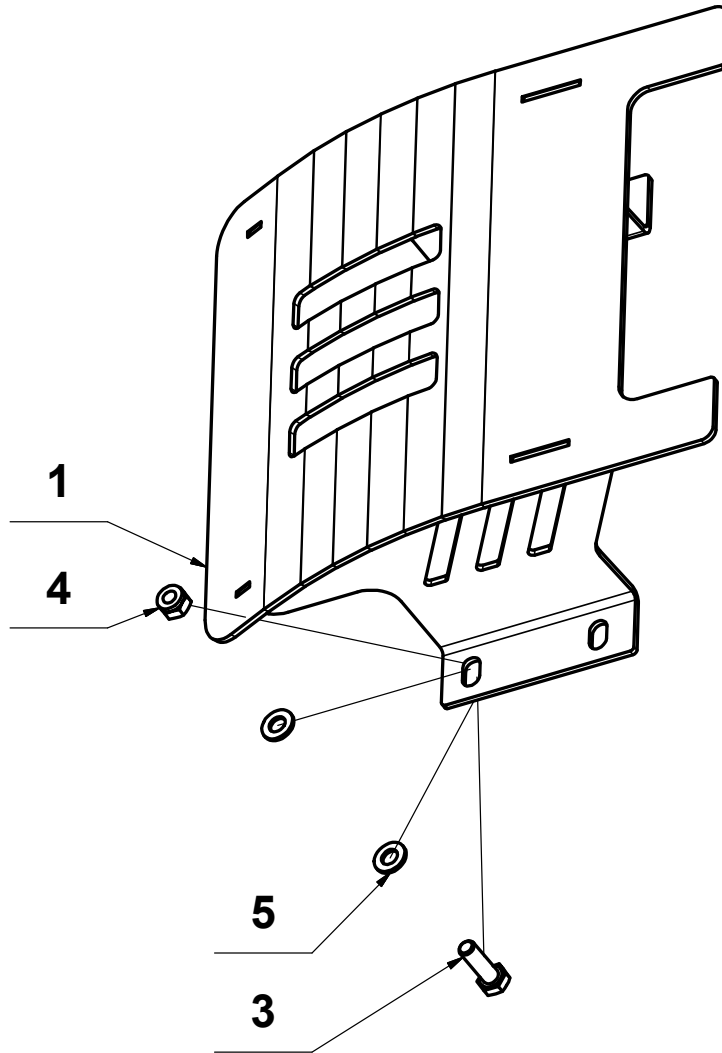

## SPARE PARTS MANUAL

Part Name:  
**BELT COVER**

Machine Type: **TPC90H**

**TOMAHAWK POWER**

**MACHINE TYPE: TPC90H**

<b>LABEL</b>	<b>PART NUMBER</b>	<b>PART NAME</b>	<b>QUANTITY</b>
001	42019A	BELT COVER	1
002	2933008016	BOLT	2
003	2125000084	WASHER	3

Part Name:  
**COVER**

Machine Type: **TPC90H**

TOMAHAWK POWER			
MACHINE TYPE: TPC90H			
LABEL	PART NUMBER	PART NAME	QUANTITY
001	31590A	COVER VD	1
003	2933008022	BOLT	4
004	2985000008	NUT	4
005	2125000084	WASHER	8

Part Name:  
**THROTTLE OPTION**

32196A

Machine Type: **TPC90H**

**TOMAHAWK POWER****MACHINE TYPE: TPC90H**

<b>LABEL</b>	<b>PART NUMBER</b>	<b>PART NAME</b>	<b>QUANTITY</b>
001	41786A	BOWDEN	1
002	600041787A	WIRE	1
003	41238A	NUT	1
004	6000000239	LEVEER	1
005	2200000006	SPRING	1
006	2798504006	BOLT	1
007	2934008075	NUT	1
008	3292900005	RING	1
009	2799105040	BOLT	2
010	600041027A	WASHER	2

Part Name:  
**PLATE WITH VIBRATOR**

Machine Type: **TPC90H**

TOMAHAWK POWER			
MACHINE TYPE: TPC90H			
LABEL	PART NUMBER	PART NAME	QUANTITY
001	31573A	PLATE	1
	31574A	PLATE	1
	31575A	PLATE	1
	31576A	PLATE	1
003	31387B	ECCENTRIC	1
	31387A	ECCENTRIC	1
	31387C	ECCENTRIC	1
	31466A	ECCENTRIC	1
004	31581B	COVER I	1
004	31583B	COVER I	1
005	31582A	COVER II	1
005	31584A	COVER II	1
006	31597A	PULLEY	1
007	6000040044	RING	1
008	40032A	BOLT	1
010	4232124284	SILENTBLOCK	4
011	3110030207	BEARING	1
011	3110030307	BEARING	1
012	3800000015	PLUG	1
013	2256287720	FEATHER	1
015	4104205518	GUFERO	1
016	4928110002	RING	1
017	4928025526	RING	1
018	3931021014	RING	1
020	2933010020	BOLT	1
021	2933006020	BOLT	1
022	2934000010	NUT	1
023	2125000105	WASHER	1