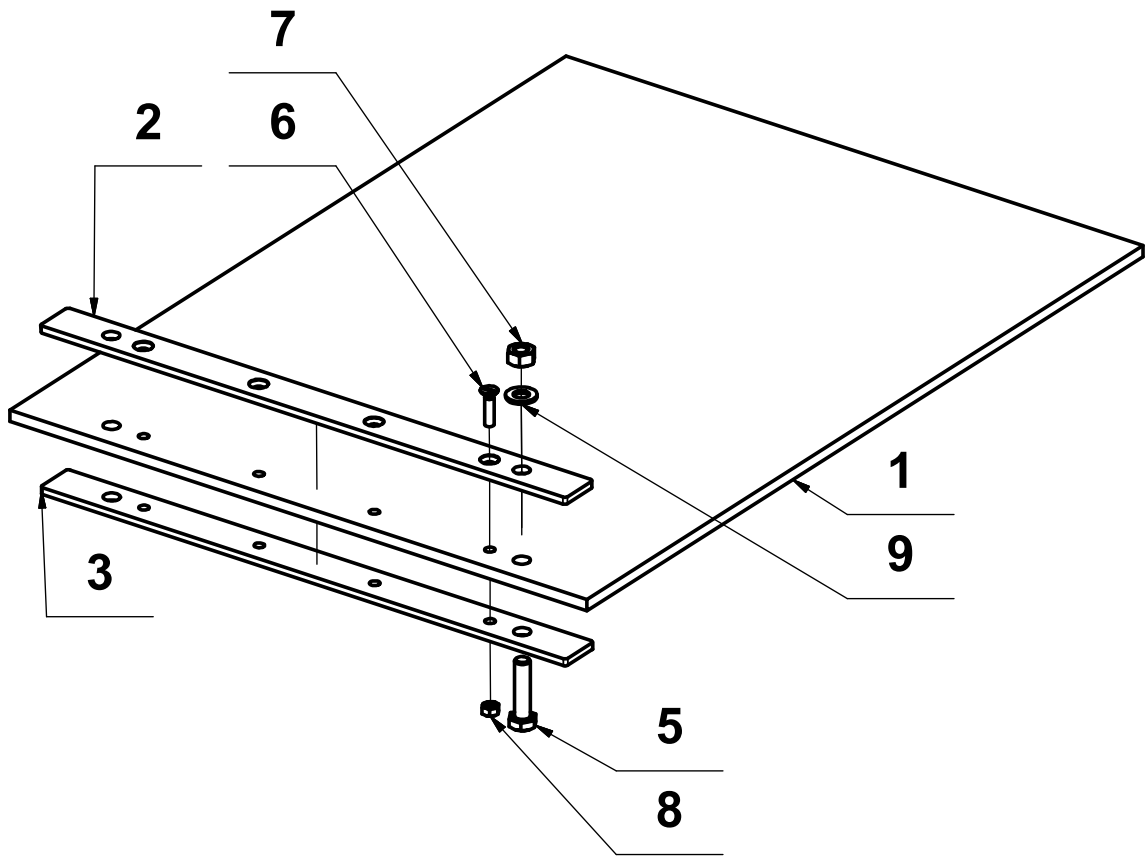

TOMAHAWK POWER			
MACHINE TYPE: TPC90H			
LABEL	PART NUMBER	PART NAME	QUANTITY
001	41847A	PLATE	1
002	31837A	TUBE VD15P	1
	31908A	TUBE VD18P	1
	31860A	TUBE VD20P, 24P	1
004	600031326A	TANK	1
006	41855A	HOLDER	1
008	6000000048	PLUG	1
010	4014435001	WATER TAP	1
011	4014014024	SOCKET	1
012	4014085034	PLUG	2
014	60107	TUBE	1
015	60108	TUBE	1
017	2933010035	BOLT	2
018	2933008025	BOLT	4
019	2933008016	BOLT	2
021	2985000010	NUT	2
022	2985000008	NUT	4
024	2125000105	WASHER	2
025	2125000084	WASHER	10
026	31818A	PLATE VD15P	1
	31810A	PLATE18P	1
	31862A	PLATE 20P, 24P	1

Part Name:
DAMPENING PLATE

Machine Type: **TPC90H**