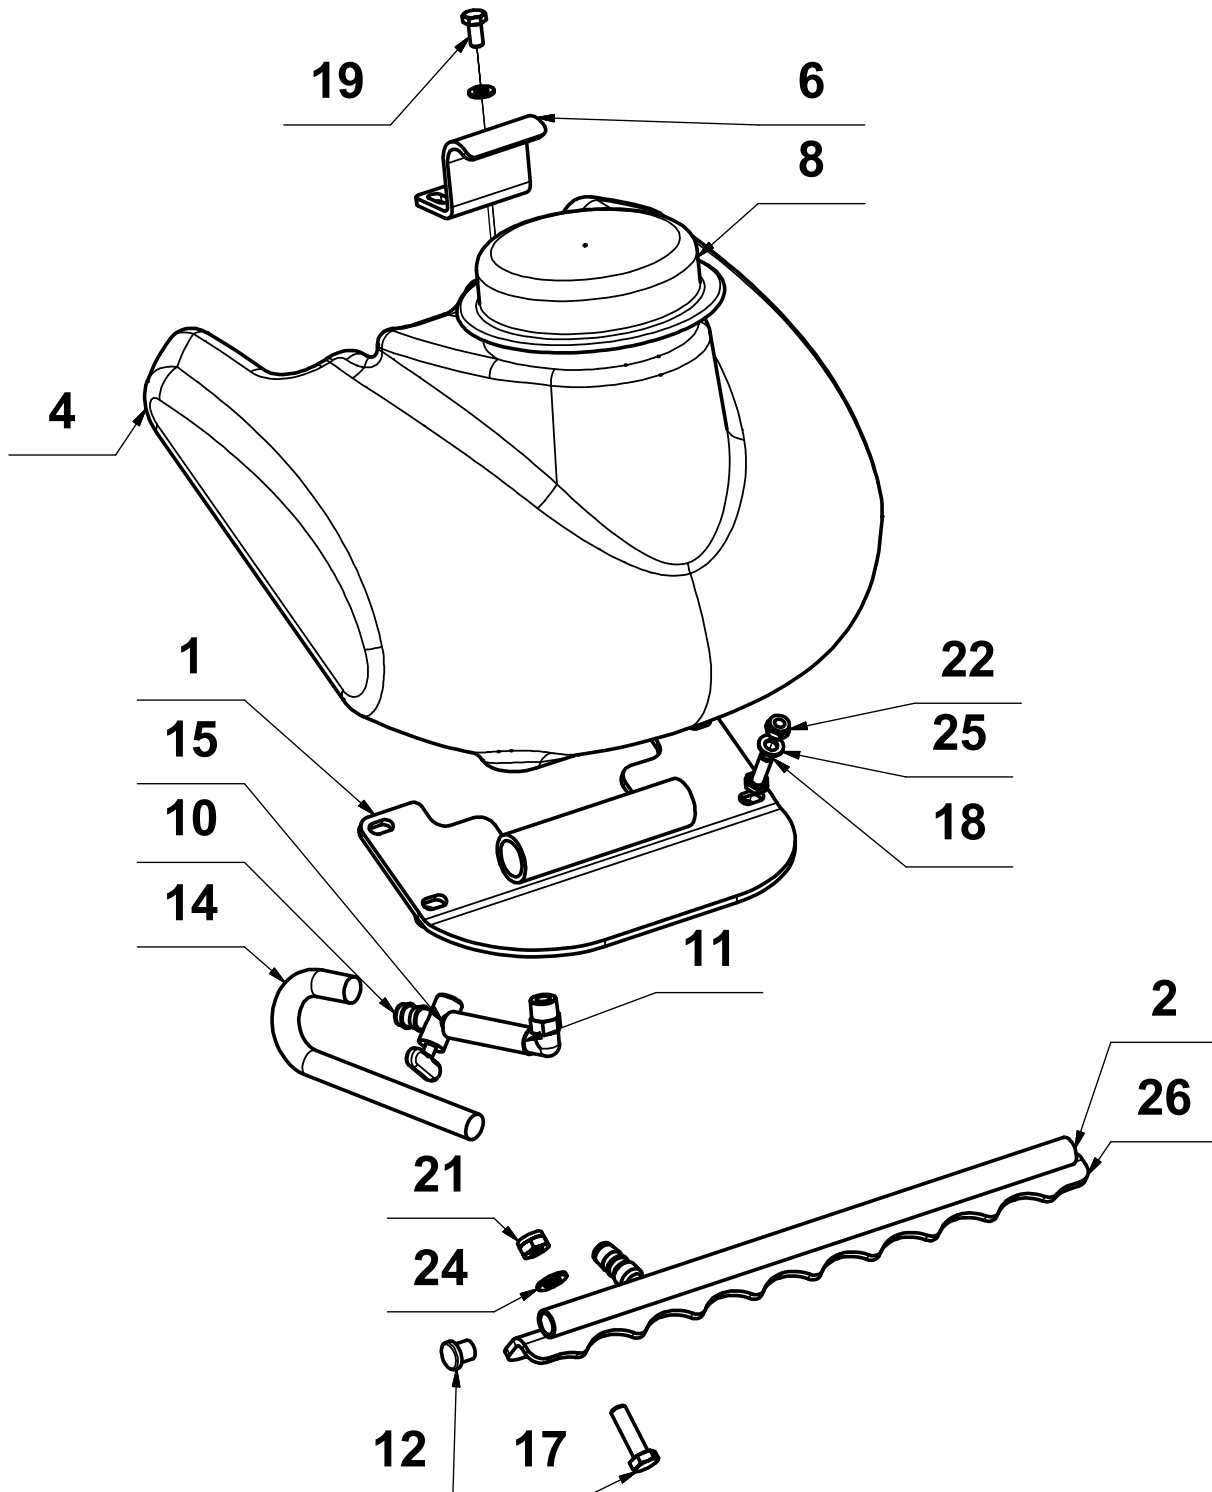

Part Name:
SPRINKLER SYSTEM

Machine Type: **TPC90H**

TOMAHAWK POWER			
MACHINE TYPE: TPC90H			
LABEL	PART NUMBER	PART NAME	QUANTITY
001	41847A	PLATE	1
002	31837A	TUBE VD15P	1
	31908A	TUBE VD18P	1
	31860A	TUBE VD20P, 24P	1
004	600031326A	TANK	1
006	41855A	HOLDER	1
008	6000000048	PLUG	1
010	4014435001	WATER TAP	1
011	4014014024	SOCKET	1
012	4014085034	PLUG	2
014	60107	TUBE	1
015	60108	TUBE	1
017	2933010035	BOLT	2
018	2933008025	BOLT	4
019	2933008016	BOLT	2
021	2985000010	NUT	2
022	2985000008	NUT	4
024	2125000105	WASHER	2
025	2125000084	WASHER	10
026	31818A	PLATE VD15P	1
	31810A	PLATE18P	1
	31862A	PLATE 20P, 24P	1