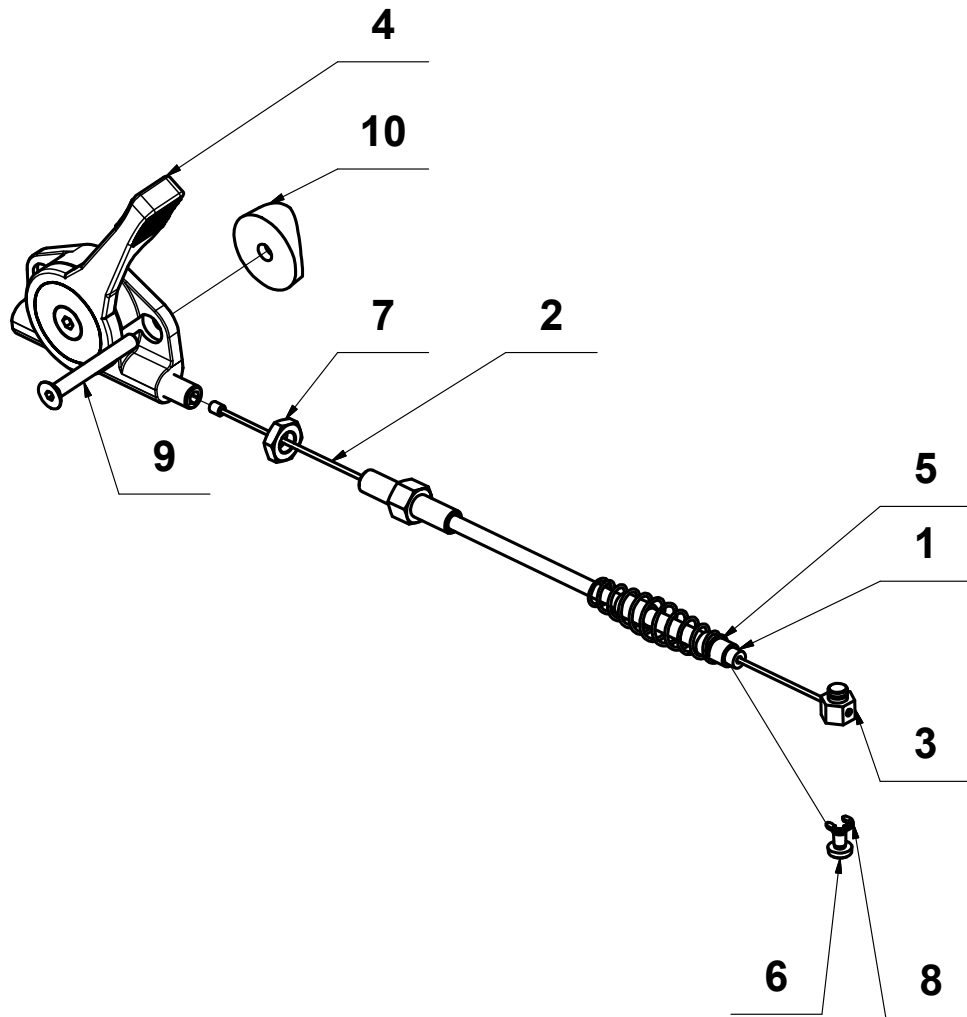

## SPARE PARTS MANUAL

Part Name:  
**BELT COVER**

Machine Type: **TPC90H**

**TOMAHAWK POWER**

**MACHINE TYPE: TPC90H**

<b>LABEL</b>	<b>PART NUMBER</b>	<b>PART NAME</b>	<b>QUANTITY</b>
001	42019A	BELT COVER	1
002	2933008016	BOLT	2
003	2125000084	WASHER	3

Part Name:  
**COVER**

Machine Type: **TPC90H**

TOMAHAWK POWER			
MACHINE TYPE: TPC90H			
LABEL	PART NUMBER	PART NAME	QUANTITY
001	31590A	COVER VD	1
003	2933008022	BOLT	4
004	2985000008	NUT	4
005	2125000084	WASHER	8

Part Name:  
**THROTTLE OPTION**

32196A

Machine Type: **TPC90H**

**TOMAHAWK POWER****MACHINE TYPE: TPC90H**

<b>LABEL</b>	<b>PART NUMBER</b>	<b>PART NAME</b>	<b>QUANTITY</b>
001	41786A	BOWDEN	1
002	600041787A	WIRE	1
003	41238A	NUT	1
004	6000000239	LEVEER	1
005	2200000006	SPRING	1
006	2798504006	BOLT	1
007	2934008075	NUT	1
008	3292900005	RING	1
009	2799105040	BOLT	2
010	600041027A	WASHER	2

Part Name:  
**PLATE WITH VIBRATOR**

Machine Type: **TPC90H**

TOMAHAWK POWER			
MACHINE TYPE: TPC90H			
LABEL	PART NUMBER	PART NAME	QUANTITY
001	31573A	PLATE	1
	31574A	PLATE	1
	31575A	PLATE	1
	31576A	PLATE	1
003	31387B	ECCENTRIC	1
	31387A	ECCENTRIC	1
	31387C	ECCENTRIC	1
	31466A	ECCENTRIC	1
004	31581B	COVER I	1
004	31583B	COVER I	1
005	31582A	COVER II	1
005	31584A	COVER II	1
006	31597A	PULLEY	1
007	6000040044	RING	1
008	40032A	BOLT	1
010	4232124284	SILENTBLOCK	4
011	3110030207	BEARING	1
011	3110030307	BEARING	1
012	3800000015	PLUG	1
013	2256287720	FEATHER	1
015	4104205518	GUFERO	1
016	4928110002	RING	1
017	4928025526	RING	1
018	3931021014	RING	1
020	2933010020	BOLT	1
021	2933006020	BOLT	1
022	2934000010	NUT	1
023	2125000105	WASHER	1