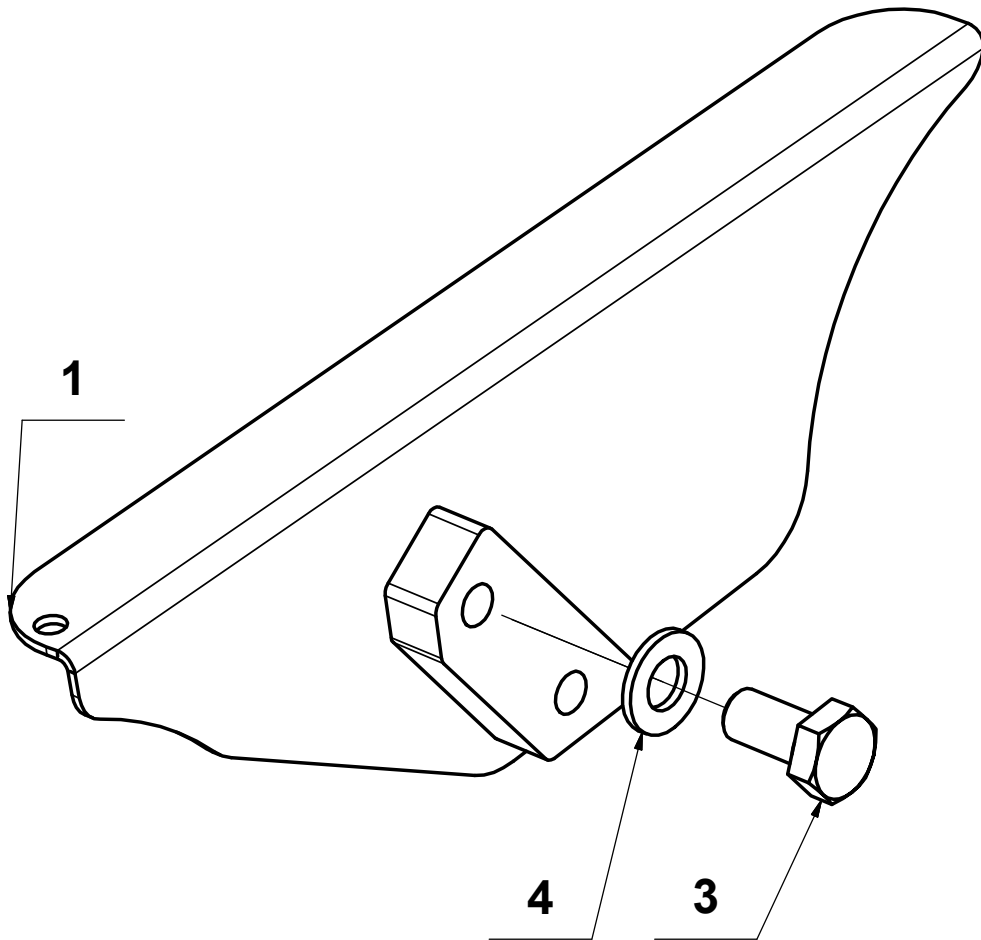

# TPC90H

FORWARD PLATE  
COMPACTOR

## SPARE PARTS MANUAL

Part Name:  
**BELT COVER**

Machine Type: **TPC90H**

**TOMAHAWK POWER**

**MACHINE TYPE: TPC90H**

<b>LABEL</b>	<b>PART NUMBER</b>	<b>PART NAME</b>	<b>QUANTITY</b>
001	42019A	BELT COVER	1
002	2933008016	BOLT	2
003	2125000084	WASHER	3

Part Name:  
**COVER**

Machine Type: **TPC90H**

TOMAHAWK POWER			
MACHINE TYPE: TPC90H			
LABEL	PART NUMBER	PART NAME	QUANTITY
001	31590A	COVER VD	1
003	2933008022	BOLT	4
004	2985000008	NUT	4
005	2125000084	WASHER	8

Part Name:  
**PLATE WITH VIBRATOR**

Machine Type: **TPC90H**

TOMAHAWK POWER			
MACHINE TYPE: TPC90H			
LABEL	PART NUMBER	PART NAME	QUANTITY
001	31573A	PLATE	1
	31574A	PLATE	1
	31575A	PLATE	1
	31576A	PLATE	1
003	31387B	ECCENTRIC	1
	31387A	ECCENTRIC	1
	31387C	ECCENTRIC	1
	31466A	ECCENTRIC	1
004	31581B	COVER I	1
004	31583B	COVER I	1
005	31582A	COVER II	1
005	31584A	COVER II	1
006	31597A	PULLEY	1
007	6000040044	RING	1
008	40032A	BOLT	1
010	4232124284	SILENTBLOCK	4
011	3110030207	BEARING	1
011	3110030307	BEARING	1
012	3800000015	PLUG	1
013	2256287720	FEATHER	1
015	4104205518	GUFERO	1
016	4928110002	RING	1
017	4928025526	RING	1
018	3931021014	RING	1
020	2933010020	BOLT	1
021	2933006020	BOLT	1
022	2934000010	NUT	1
023	2125000105	WASHER	1