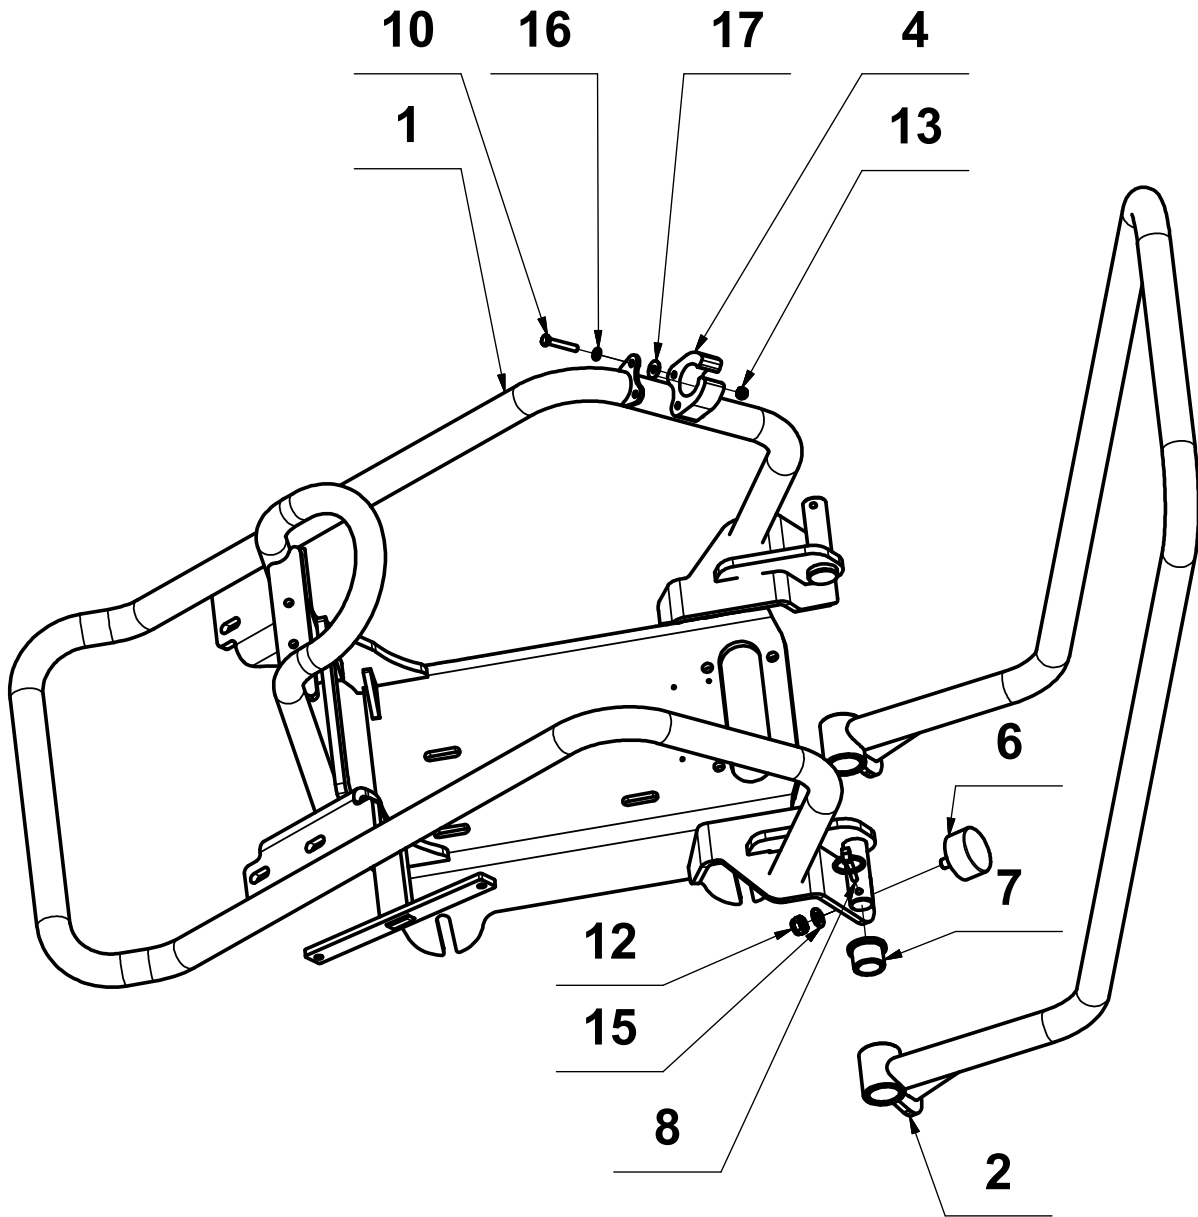

Part Name:  
**PLATE WITH VIBRATOR**

Machine Type: **TPC90H**

TOMAHAWK POWER			
MACHINE TYPE: TPC90H			
LABEL	PART NUMBER	PART NAME	QUANTITY
001	31573A	PLATE	1
	31574A	PLATE	1
	31575A	PLATE	1
	31576A	PLATE	1
003	31387B	ECCENTRIC	1
	31387A	ECCENTRIC	1
	31387C	ECCENTRIC	1
	31466A	ECCENTRIC	1
004	31581B	COVER I	1
004	31583B	COVER I	1
005	31582A	COVER II	1
005	31584A	COVER II	1
006	31597A	PULLEY	1
007	6000040044	RING	1
008	40032A	BOLT	1
010	4232124284	SILENTBLOCK	4
011	3110030207	BEARING	1
011	3110030307	BEARING	1
012	3800000015	PLUG	1
013	2256287720	FEATHER	1
015	4104205518	GUFERO	1
016	4928110002	RING	1
017	4928025526	RING	1
018	3931021014	RING	1
020	2933010020	BOLT	1
021	2933006020	BOLT	1
022	2934000010	NUT	1
023	2125000105	WASHER	1

Part Name:  
**BELT COVER**

Machine Type: **TPC90H**

**TOMAHAWK POWER**

**MACHINE TYPE: TPC90H**

**CHART:**

<b>LABEL</b>	<b>PART NUMBER</b>	<b>PART NAME</b>	<b>QUANTITY</b>
001	600031325A	COVER	1
002	31364A	LOGO	1
004	2738008016	BOLT	2

Part Name:  
**HOUR COUNTER**

Machine Type: **TPC90H**

<b>TOMAHAWK POWER</b>			
<b>MACHINE TYPE: TPC90H</b>			
<b>LABEL</b>	<b>PART NUMBER</b>	<b>PART NAME</b>	<b>QUANTITY</b>
001	41893A	HOLDER	1
003	6000000296	HOUR COUNTER	1
004	2840003008	BOLT	2
005	2934000003	NUT	2

Part Name:  
**FRAME PRACTIC**

Machine Type: **TPC90H**

<b>TOMAHAWK POWER</b>			
<b>MACHINE TYPE: TPC90H</b>			
<b>LABEL</b>	<b>PART NUMBER</b>	<b>PART NAME</b>	<b>QUANTITY</b>
001	10098A	FRAME	1
002	31604A	HANDLEBAR	1
004	600041988A	HOLDER	1
006	4236203470	SILENTBLOCK	2
007	4014014033	BUSH	4
008	2200000015	BOLT PIN	2
010	2933005030	BOLT	2
012	2985000008	NUT	2
013	2985000005	NUT	2
015	2125000084	WASHER	2
016	2125000053	WASHER	2
017	2902100005	WASHER	2