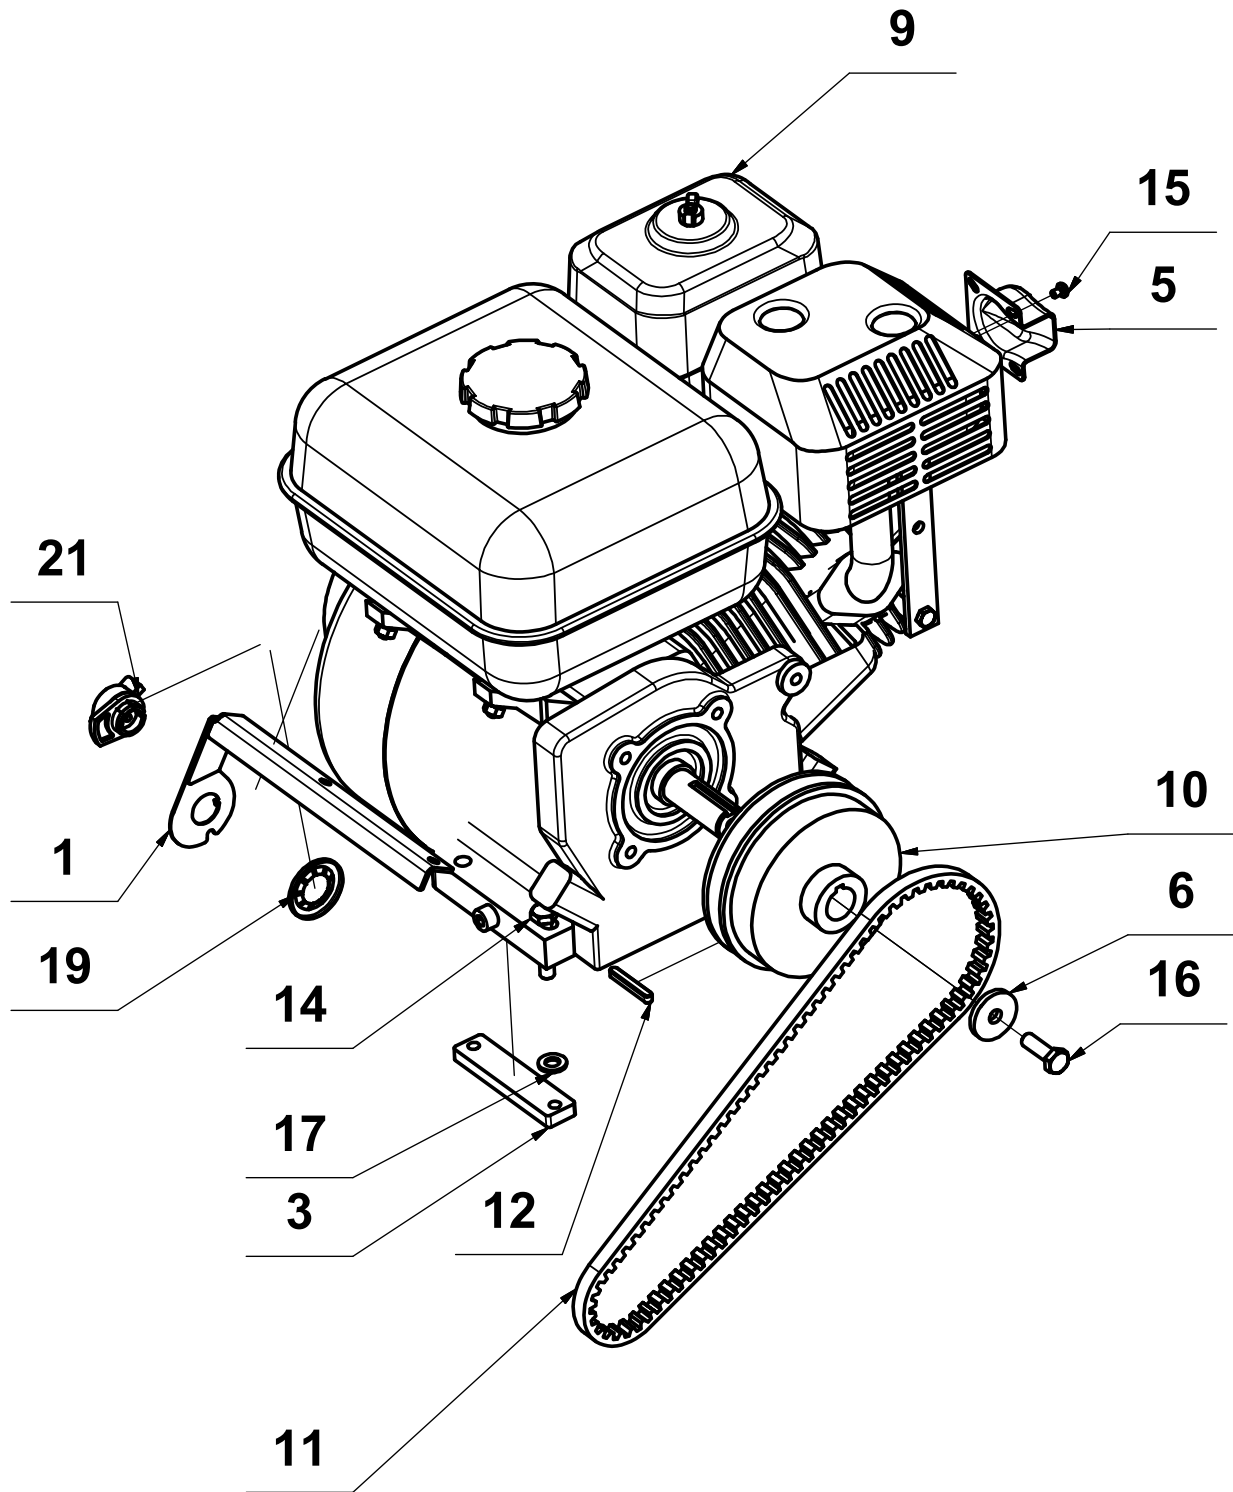

Part Name:  
**PLATE WITH VIBRATOR**

Machine Type: **TPC90H**

TOMAHAWK POWER			
MACHINE TYPE: TPC90H			
LABEL	PART NUMBER	PART NAME	QUANTITY
001	31573A	PLATE	1
	31574A	PLATE	1
	31575A	PLATE	1
	31576A	PLATE	1
003	31387B	ECCENTRIC	1
	31387A	ECCENTRIC	1
	31387C	ECCENTRIC	1
	31466A	ECCENTRIC	1
004	31581B	COVER I	1
004	31583B	COVER I	1
005	31582A	COVER II	1
005	31584A	COVER II	1
006	31597A	PULLEY	1
007	6000040044	RING	1
008	40032A	BOLT	1
010	4232124284	SILENTBLOCK	4
011	3110030207	BEARING	1
011	3110030307	BEARING	1
012	3800000015	PLUG	1
013	2256287720	FEATHER	1
015	4104205518	GUFERO	1
016	4928110002	RING	1
017	4928025526	RING	1
018	3931021014	RING	1
020	2933010020	BOLT	1
021	2933006020	BOLT	1
022	2934000010	NUT	1
023	2125000105	WASHER	1

Part Name:  
**DRIVE**

Machine Type: **TPC90H**

<b>TOMAHAWK POWER</b>			
<b>MACHINE TYPE: TPC90H</b>			
<b>LABEL</b>	<b>PART NUMBER</b>	<b>PART NAME</b>	<b>QUANTITY</b>
001	41890A	HOLDER	1
003	41824A	HOLDER	2
005	41061A	EXHAUST HONDA	1
006	40172A	WASHER	1
009	3120010030	MOTOR	1
010	6000000118	CLUTCH	1
011	4080000785	V-BELT	1
012	3120010030D	FEATHER	1
014	2931008040	BOLT	4
015	2798504006	BOLT	2
016	2933008025	BOLT	1
017	2125000084	WASHER	4
019	3200000019	RING	1
021	6800000001	SWITCH	1

Part Name:  
**BELT COVER**

Machine Type: **TPC90H**

**TOMAHAWK POWER**

**MACHINE TYPE: TPC90H**

**CHART:**

<b>LABEL</b>	<b>PART NUMBER</b>	<b>PART NAME</b>	<b>QUANTITY</b>
001	600031325A	COVER	1
002	31364A	LOGO	1
004	2738008016	BOLT	2

Part Name:  
**HOUR COUNTER**

Machine Type: **TPC90H**

<b>TOMAHAWK POWER</b>			
<b>MACHINE TYPE: TPC90H</b>			
<b>LABEL</b>	<b>PART NUMBER</b>	<b>PART NAME</b>	<b>QUANTITY</b>
001	41893A	HOLDER	1
003	6000000296	HOUR COUNTER	1
004	2840003008	BOLT	2
005	2934000003	NUT	2