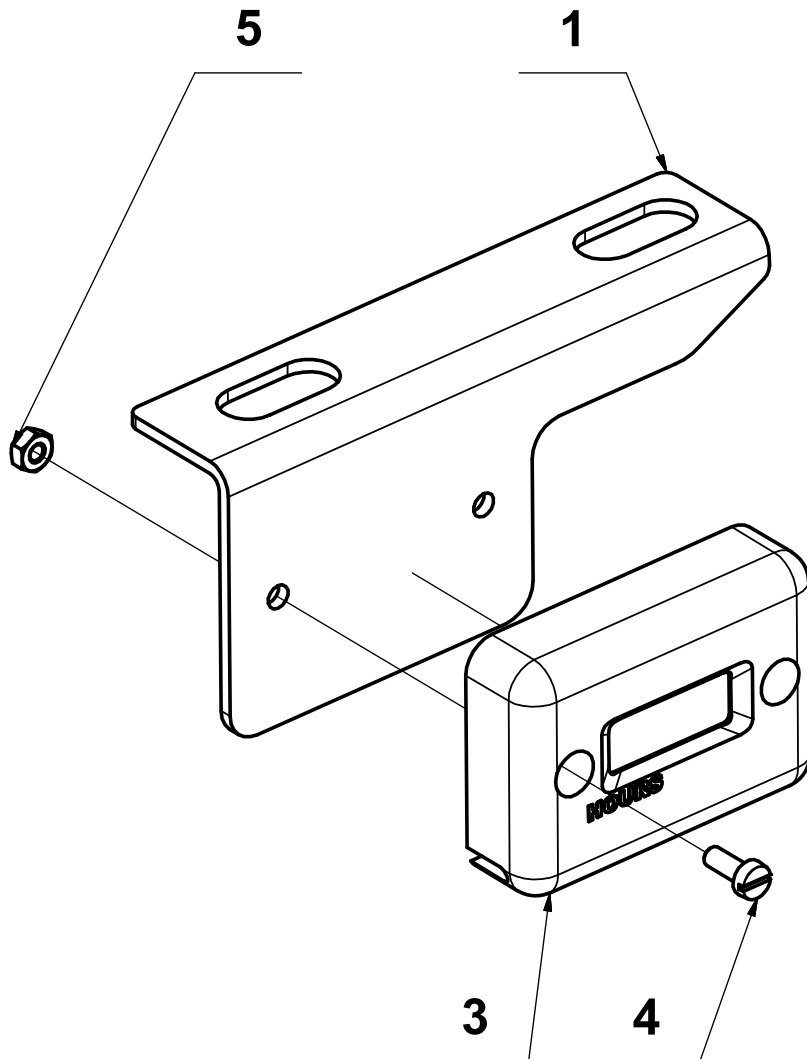

Part Name:  
**BELT COVER**

Machine Type: **TPC90H**

**TOMAHAWK POWER**

**MACHINE TYPE: TPC90H**

**CHART:**

<b>LABEL</b>	<b>PART NUMBER</b>	<b>PART NAME</b>	<b>QUANTITY</b>
001	600031325A	COVER	1
002	31364A	LOGO	1
004	2738008016	BOLT	2

Part Name:  
**HOUR COUNTER**

Machine Type: **TPC90H**

<b>TOMAHAWK POWER</b>			
<b>MACHINE TYPE: TPC90H</b>			
<b>LABEL</b>	<b>PART NUMBER</b>	<b>PART NAME</b>	<b>QUANTITY</b>
001	41893A	HOLDER	1
003	6000000296	HOUR COUNTER	1
004	2840003008	BOLT	2
005	2934000003	NUT	2

Part Name:  
**FRAME PRACTIC**

Machine Type: **TPC90H**

<b>TOMAHAWK POWER</b>			
<b>MACHINE TYPE: TPC90H</b>			
<b>LABEL</b>	<b>PART NUMBER</b>	<b>PART NAME</b>	<b>QUANTITY</b>
001	10098A	FRAME	1
002	31604A	HANDLEBAR	1
004	600041988A	HOLDER	1
006	4236203470	SILENTBLOCK	2
007	4014014033	BUSH	4
008	2200000015	BOLT PIN	2
010	2933005030	BOLT	2
012	2985000008	NUT	2
013	2985000005	NUT	2
015	2125000084	WASHER	2
016	2125000053	WASHER	2
017	2902100005	WASHER	2