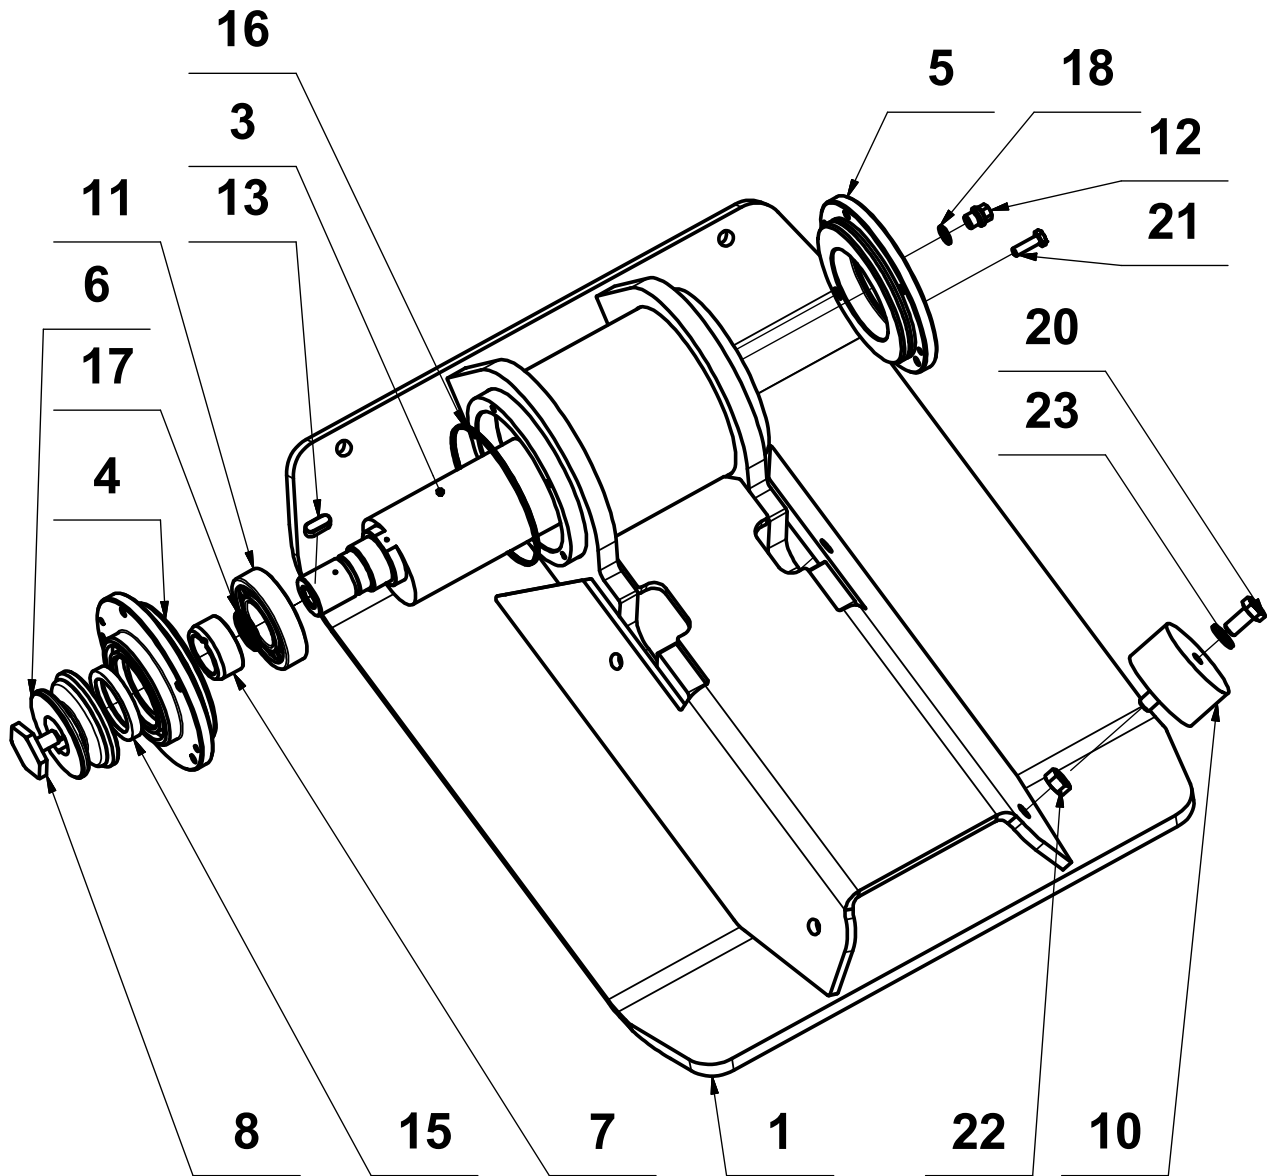

Part Name:  
**WHEEL KIT**

Machine Type: **TPC90H**

<b>TOMAHAWK POWER</b>			
<b>MACHINE TYPE: TPC90H</b>			
<b>LABEL</b>	<b>PART NUMBER</b>	<b>PART NAME</b>	<b>QUANTITY</b>
001	3180180211	WHEEL	2
002	2985000010	NUT	2
003	2125000105	WASHER	2
004	2125000084	WASHER	11
005	2985000008	NUT BOLT	6
006	2933008025	BOLT	4
007	42424B	RATCHET	1
008	4014003034	RING	1
009	4014103034	RING	1
010	2200042456	SPRING	1
012	2912010020	BOLT	2
013	31366B	FRAME	1
014	31608B	FRAME	1
016	42488A	ROLLER	1
018	2933008050	BOLT	1

Part Name:  
**PLATE WITH VIBRATOR**

Machine Type: **TPC90H**

TOMAHAWK POWER			
MACHINE TYPE: TPC90H			
LABEL	PART NUMBER	PART NAME	QUANTITY
001	31573A	PLATE	1
	31574A	PLATE	1
	31575A	PLATE	1
	31576A	PLATE	1
003	31387B	ECCENTRIC	1
	31387A	ECCENTRIC	1
	31387C	ECCENTRIC	1
	31466A	ECCENTRIC	1
004	31581B	COVER I	1
004	31583B	COVER I	1
005	31582A	COVER II	1
005	31584A	COVER II	1
006	31597A	PULLEY	1
007	6000040044	RING	1
008	40032A	BOLT	1
010	4232124284	SILENTBLOCK	4
011	3110030207	BEARING	1
011	3110030307	BEARING	1
012	3800000015	PLUG	1
013	2256287720	FEATHER	1
015	4104205518	GUFERO	1
016	4928110002	RING	1
017	4928025526	RING	1
018	3931021014	RING	1
020	2933010020	BOLT	1
021	2933006020	BOLT	1
022	2934000010	NUT	1
023	2125000105	WASHER	1

Part Name:  
**DRIVE**

Machine Type: **TPC90H**

<b>TOMAHAWK POWER</b>			
<b>MACHINE TYPE: TPC90H</b>			
<b>LABEL</b>	<b>PART NUMBER</b>	<b>PART NAME</b>	<b>QUANTITY</b>
001	41890A	HOLDER	1
003	41824A	HOLDER	2
005	41061A	EXHAUST HONDA	1
006	40172A	WASHER	1
009	3120010030	MOTOR	1
010	6000000118	CLUTCH	1
011	4080000785	V-BELT	1
012	3120010030D	FEATHER	1
014	2931008040	BOLT	4
015	2798504006	BOLT	2
016	2933008025	BOLT	1
017	2125000084	WASHER	4
019	3200000019	RING	1
021	6800000001	SWITCH	1