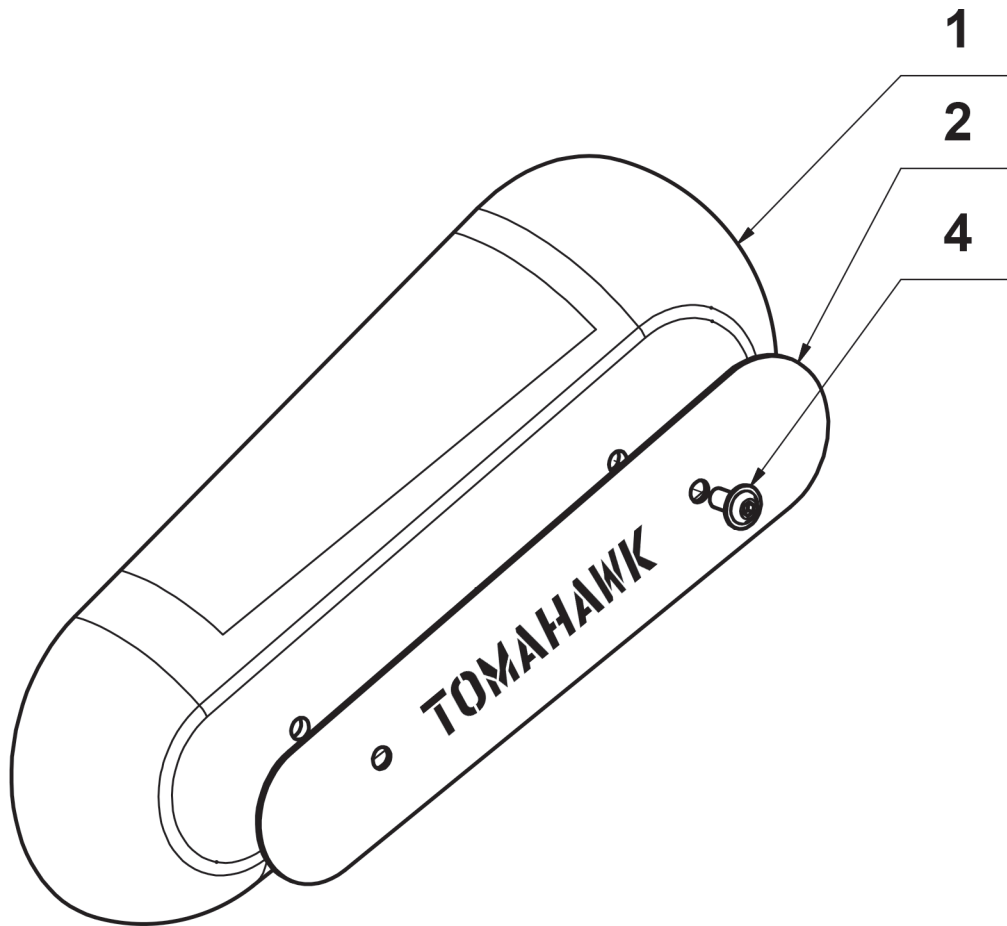

Part Name:  
**PLATE WITH VIBRATOR**

Machine Type: **TPC90H**

TOMAHAWK POWER			
MACHINE TYPE: TPC90H			
LABEL	PART NUMBER	PART NAME	QUANTITY
001	31573A	PLATE	1
	31574A	PLATE	1
	31575A	PLATE	1
	31576A	PLATE	1
003	31387B	ECCENTRIC	1
	31387A	ECCENTRIC	1
	31387C	ECCENTRIC	1
	31466A	ECCENTRIC	1
004	31581B	COVER I	1
004	31583B	COVER I	1
005	31582A	COVER II	1
005	31584A	COVER II	1
006	31597A	PULLEY	1
007	6000040044	RING	1
008	40032A	BOLT	1
010	4232124284	SILENTBLOCK	4
011	3110030207	BEARING	1
011	3110030307	BEARING	1
012	3800000015	PLUG	1
013	2256287720	FEATHER	1
015	4104205518	GUFERO	1
016	4928110002	RING	1
017	4928025526	RING	1
018	3931021014	RING	1
020	2933010020	BOLT	1
021	2933006020	BOLT	1
022	2934000010	NUT	1
023	2125000105	WASHER	1

Part Name:  
**DRIVE**

Machine Type: **TPC90H**

<b>TOMAHAWK POWER</b>			
<b>MACHINE TYPE: TPC90H</b>			
<b>LABEL</b>	<b>PART NUMBER</b>	<b>PART NAME</b>	<b>QUANTITY</b>
001	41890A	HOLDER	1
003	41824A	HOLDER	2
005	41061A	EXHAUST HONDA	1
006	40172A	WASHER	1
009	3120010030	MOTOR	1
010	6000000118	CLUTCH	1
011	4080000785	V-BELT	1
012	3120010030D	FEATHER	1
014	2931008040	BOLT	4
015	2798504006	BOLT	2
016	2933008025	BOLT	1
017	2125000084	WASHER	4
019	3200000019	RING	1
021	6800000001	SWITCH	1

Part Name:  
**BELT COVER**

Machine Type: **TPC90H**

**TOMAHAWK POWER**

**MACHINE TYPE: TPC90H**

**CHART:**

<b>LABEL</b>	<b>PART NUMBER</b>	<b>PART NAME</b>	<b>QUANTITY</b>
001	600031325A	COVER	1
002	31364A	LOGO	1
004	2738008016	BOLT	2

Part Name:  
**HOUR COUNTER**

Machine Type: **TPC90H**

<b>TOMAHAWK POWER</b>			
<b>MACHINE TYPE: TPC90H</b>			
<b>LABEL</b>	<b>PART NUMBER</b>	<b>PART NAME</b>	<b>QUANTITY</b>
001	41893A	HOLDER	1
003	6000000296	HOUR COUNTER	1
004	2840003008	BOLT	2
005	2934000003	NUT	2