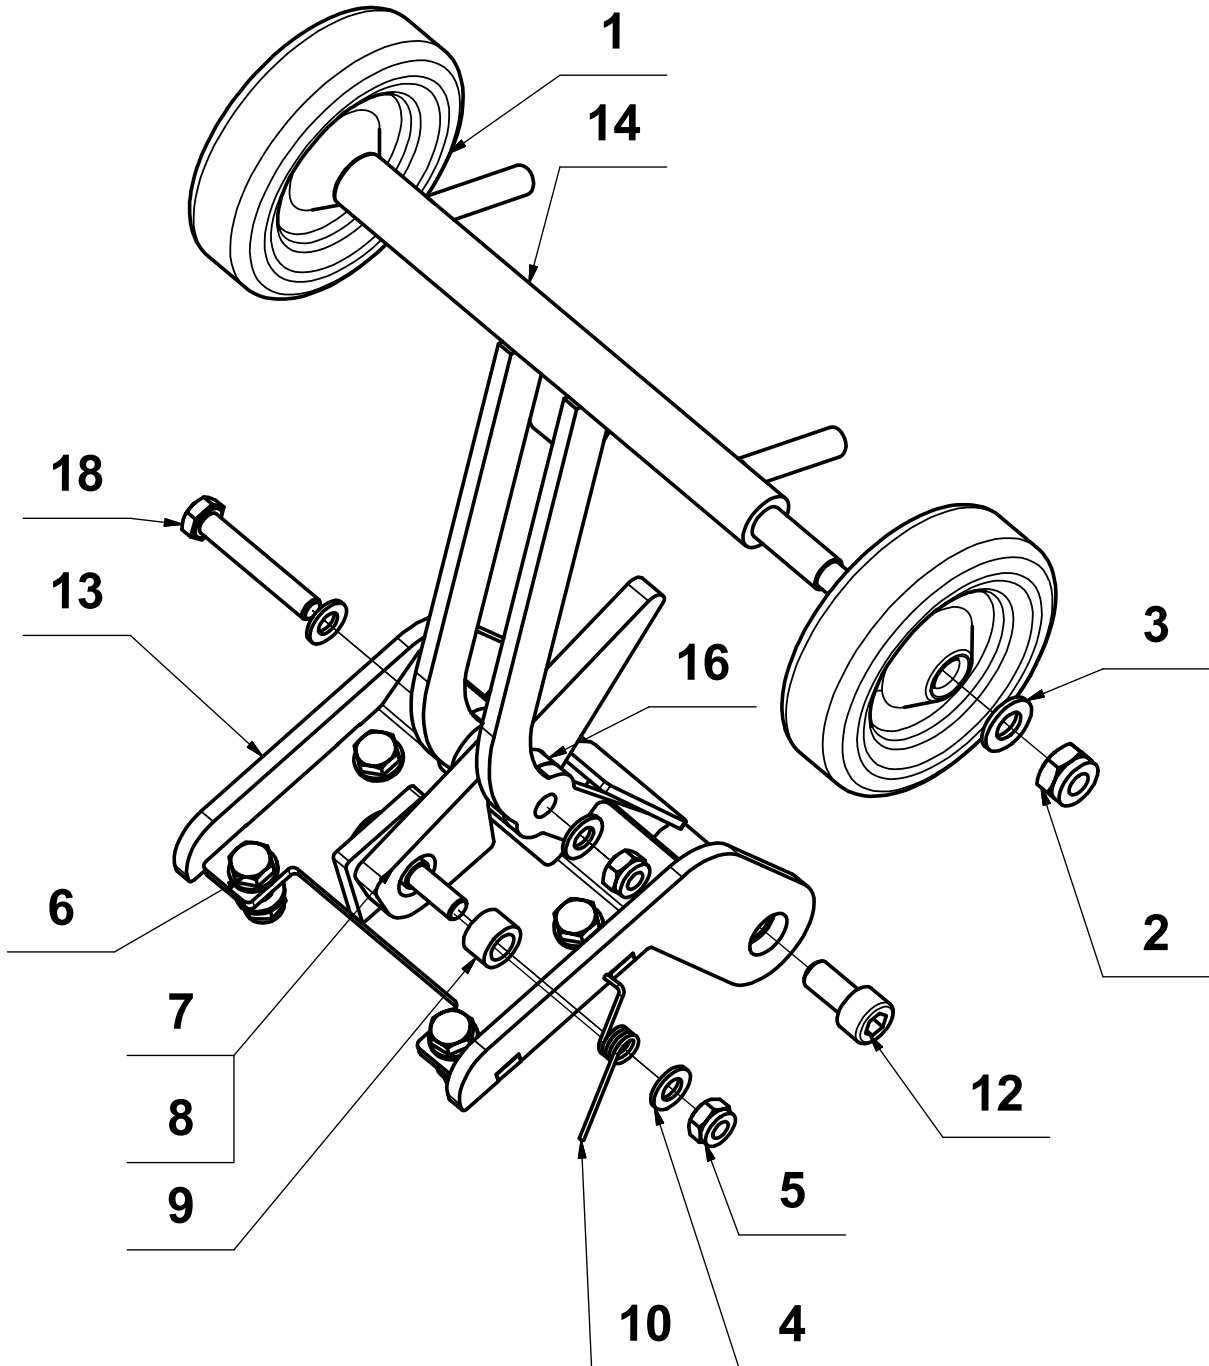

Part Name:  
**DAMPENING PLATE**

Machine Type: **TPC90H**

TOMAHAWK POWER			
MACHINE TYPE: TPC90H			
LABEL	PART NUMBER	PART NAME	QUANTITY
001	4013100015	DAMPENING PLATE	1
	4013100016	DAMPENING PLATE	1
	4013100017	DAMPENING PLATE	1
002	40093A	PLATE I	1
	42010A	PLATE I	1
	41886A	PLATE I	1
003	40094A	PLATE II	1
	42011A	PLATE II	1
	41887A	PLATE II	1
005	2933010040	BOLT	2
006	2963006025	BOLT	4
007	2985000010	NUT	2
008	2934000006	NUT	4
009	2125000105	WASHER	2

Part Name:  
**WHEEL KIT**

Machine Type: **TPC90H**

<b>TOMAHAWK POWER</b>			
<b>MACHINE TYPE: TPC90H</b>			
<b>LABEL</b>	<b>PART NUMBER</b>	<b>PART NAME</b>	<b>QUANTITY</b>
001	3180180211	WHEEL	2
002	2985000010	NUT	2
003	2125000105	WASHER	2
004	2125000084	WASHER	11
005	2985000008	NUT BOLT	6
006	2933008025	BOLT	4
007	42424B	RATCHET	1
008	4014003034	RING	1
009	4014103034	RING	1
010	2200042456	SPRING	1
012	2912010020	BOLT	2
013	31366B	FRAME	1
014	31608B	FRAME	1
016	42488A	ROLLER	1
018	2933008050	BOLT	1

Part Name:  
**PLATE WITH VIBRATOR**

Machine Type: **TPC90H**

TOMAHAWK POWER			
MACHINE TYPE: TPC90H			
LABEL	PART NUMBER	PART NAME	QUANTITY
001	31573A	PLATE	1
	31574A	PLATE	1
	31575A	PLATE	1
	31576A	PLATE	1
003	31387B	ECCENTRIC	1
	31387A	ECCENTRIC	1
	31387C	ECCENTRIC	1
	31466A	ECCENTRIC	1
004	31581B	COVER I	1
004	31583B	COVER I	1
005	31582A	COVER II	1
005	31584A	COVER II	1
006	31597A	PULLEY	1
007	6000040044	RING	1
008	40032A	BOLT	1
010	4232124284	SILENTBLOCK	4
011	3110030207	BEARING	1
011	3110030307	BEARING	1
012	3800000015	PLUG	1
013	2256287720	FEATHER	1
015	4104205518	GUFERO	1
016	4928110002	RING	1
017	4928025526	RING	1
018	3931021014	RING	1
020	2933010020	BOLT	1
021	2933006020	BOLT	1
022	2934000010	NUT	1
023	2125000105	WASHER	1

Part Name:  
**BELT COVER**

Machine Type: **TPC90H**

**TOMAHAWK POWER**

**MACHINE TYPE: TPC90H**

**CHART:**

<b>LABEL</b>	<b>PART NUMBER</b>	<b>PART NAME</b>	<b>QUANTITY</b>
001	600031325A	COVER	1
002	31364A	LOGO	1
004	2738008016	BOLT	2